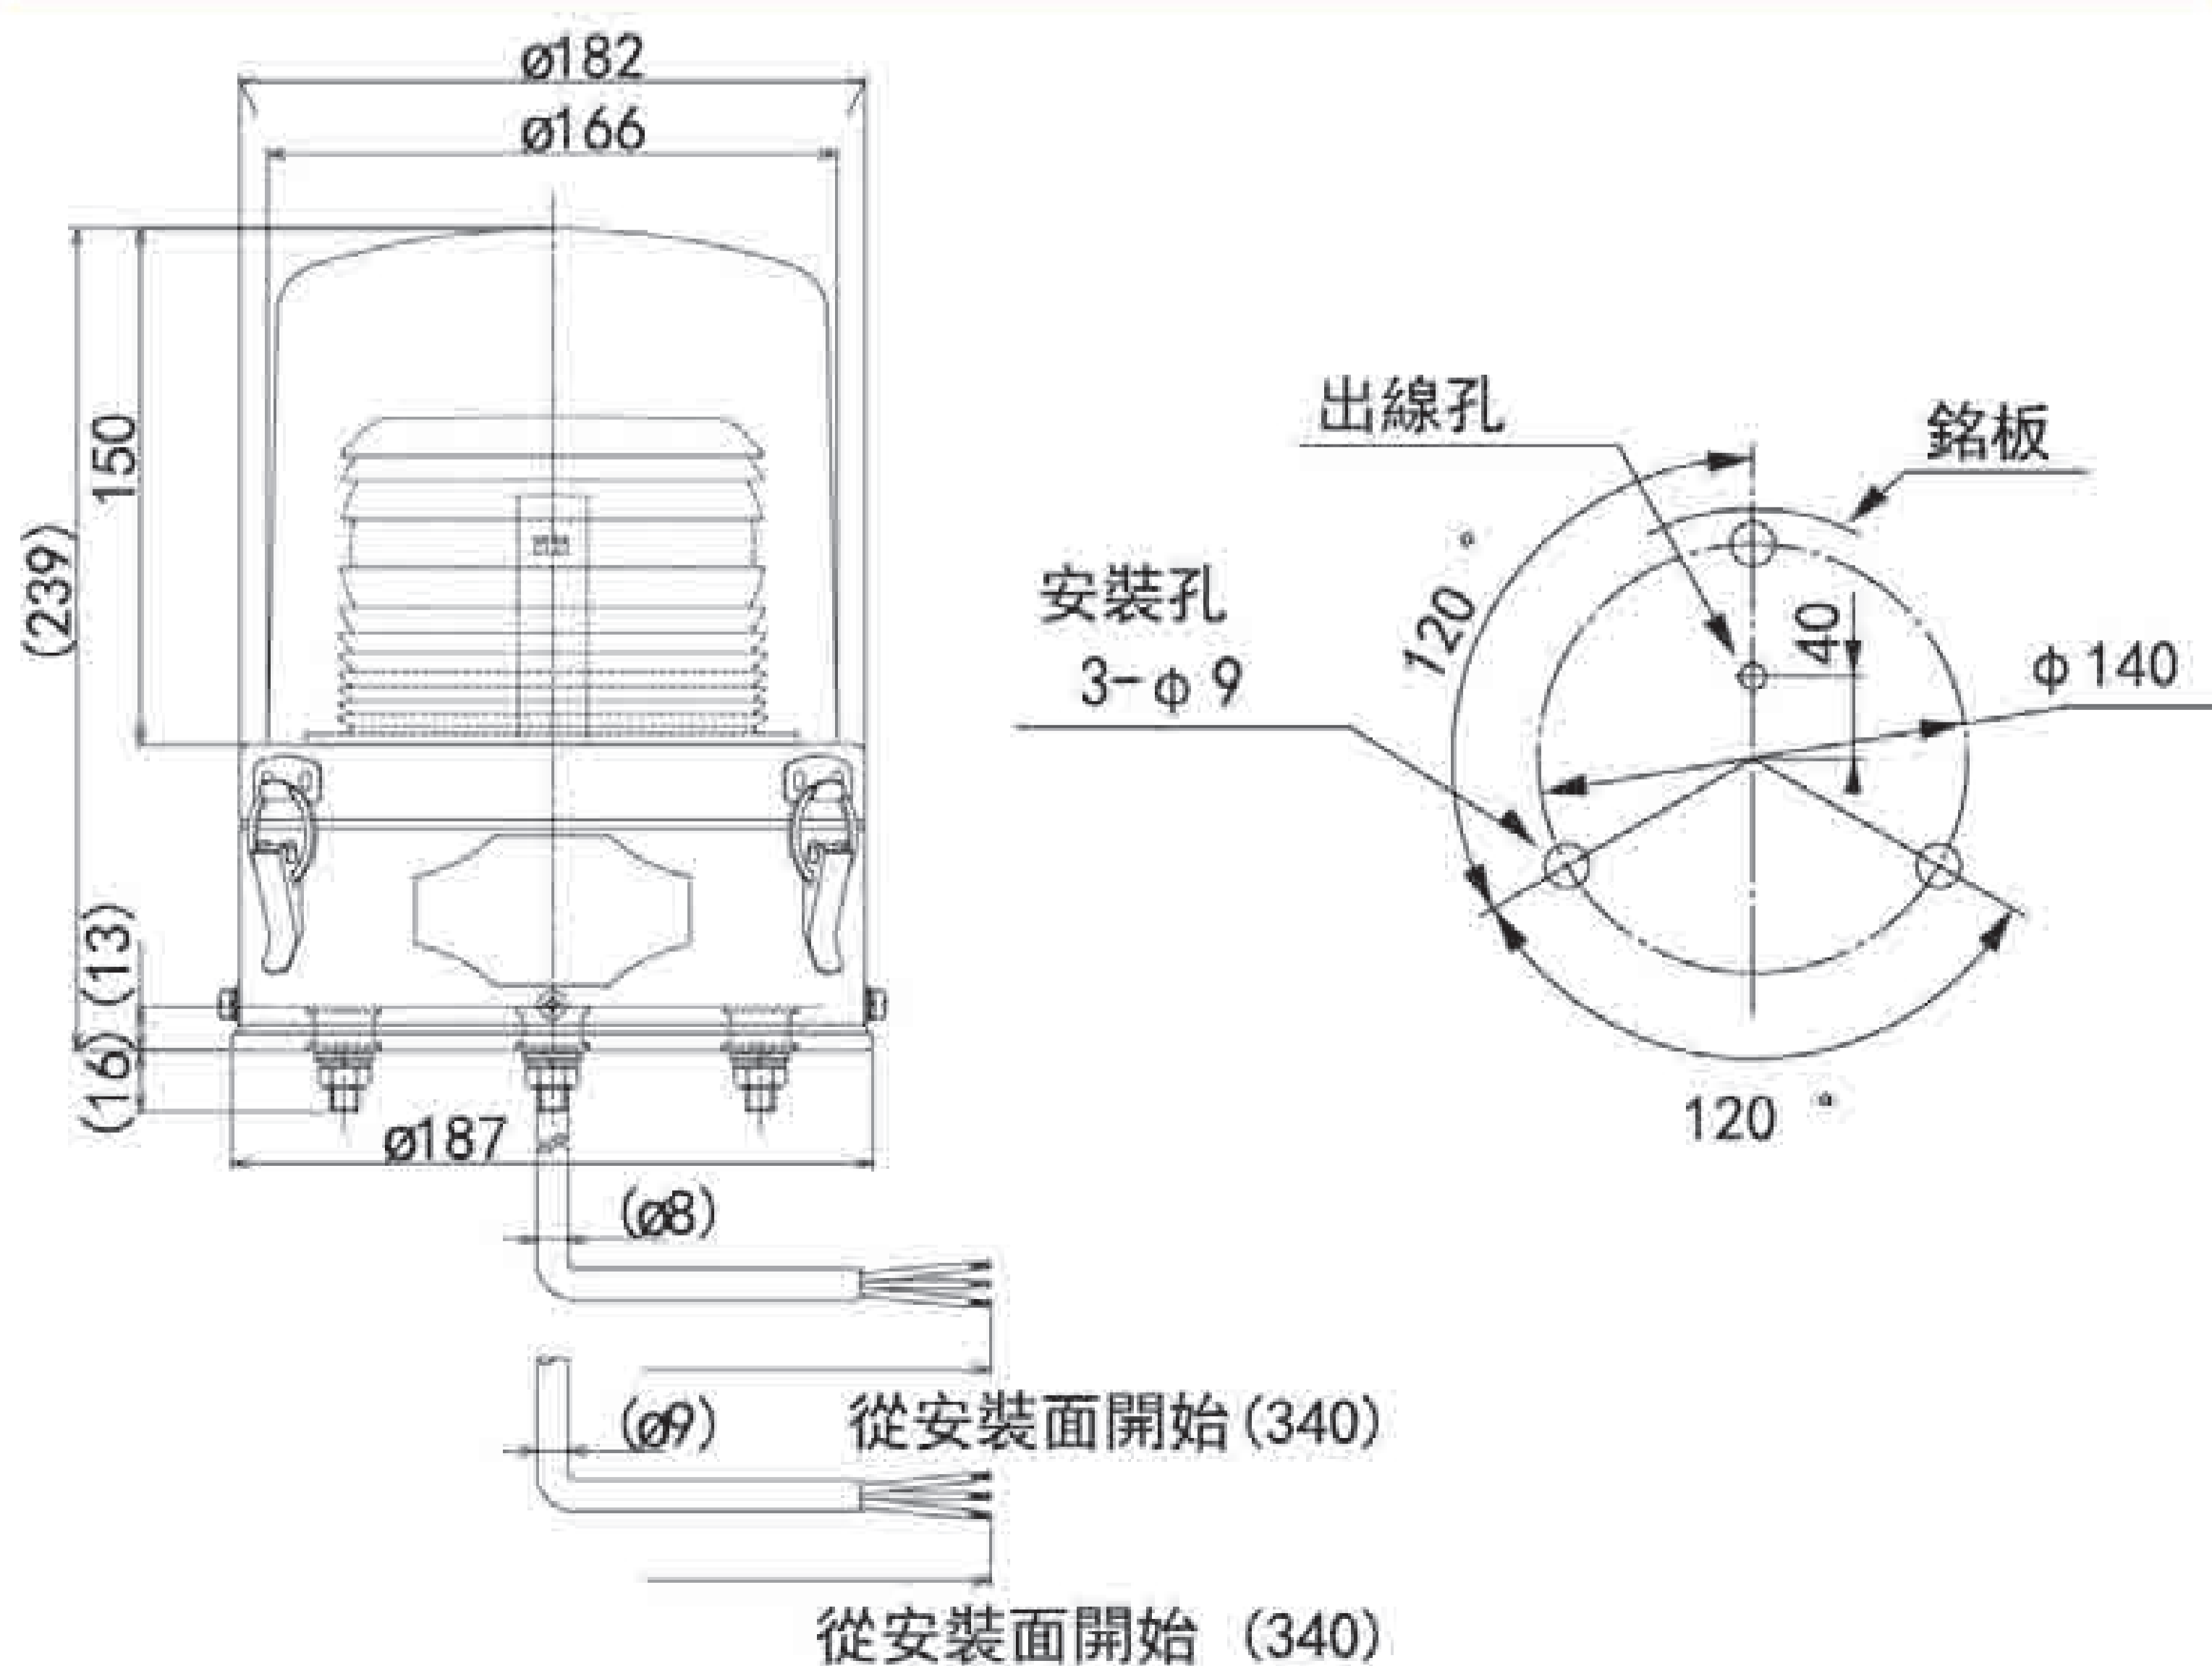

XME

大型LED警示燈

XME

LED

直徑 \varnothing 187

防護等級 IP23

高亮度大型LED警示燈

XME 型

型號	額定電壓	功率	每分鐘旋轉次數	重量
XME-12	DC12V	5.0W	110±10次/分 (3回連續爆閃)	1.8kg
XME-24	DC24V	4.5W		
XME-M2	AC100/200/230V	5.7W		

尺寸圖 單位：mm

選購商品

選購商品	型號
壁面安裝支架	SZ-023型
壁面安裝支架	SZ-008型