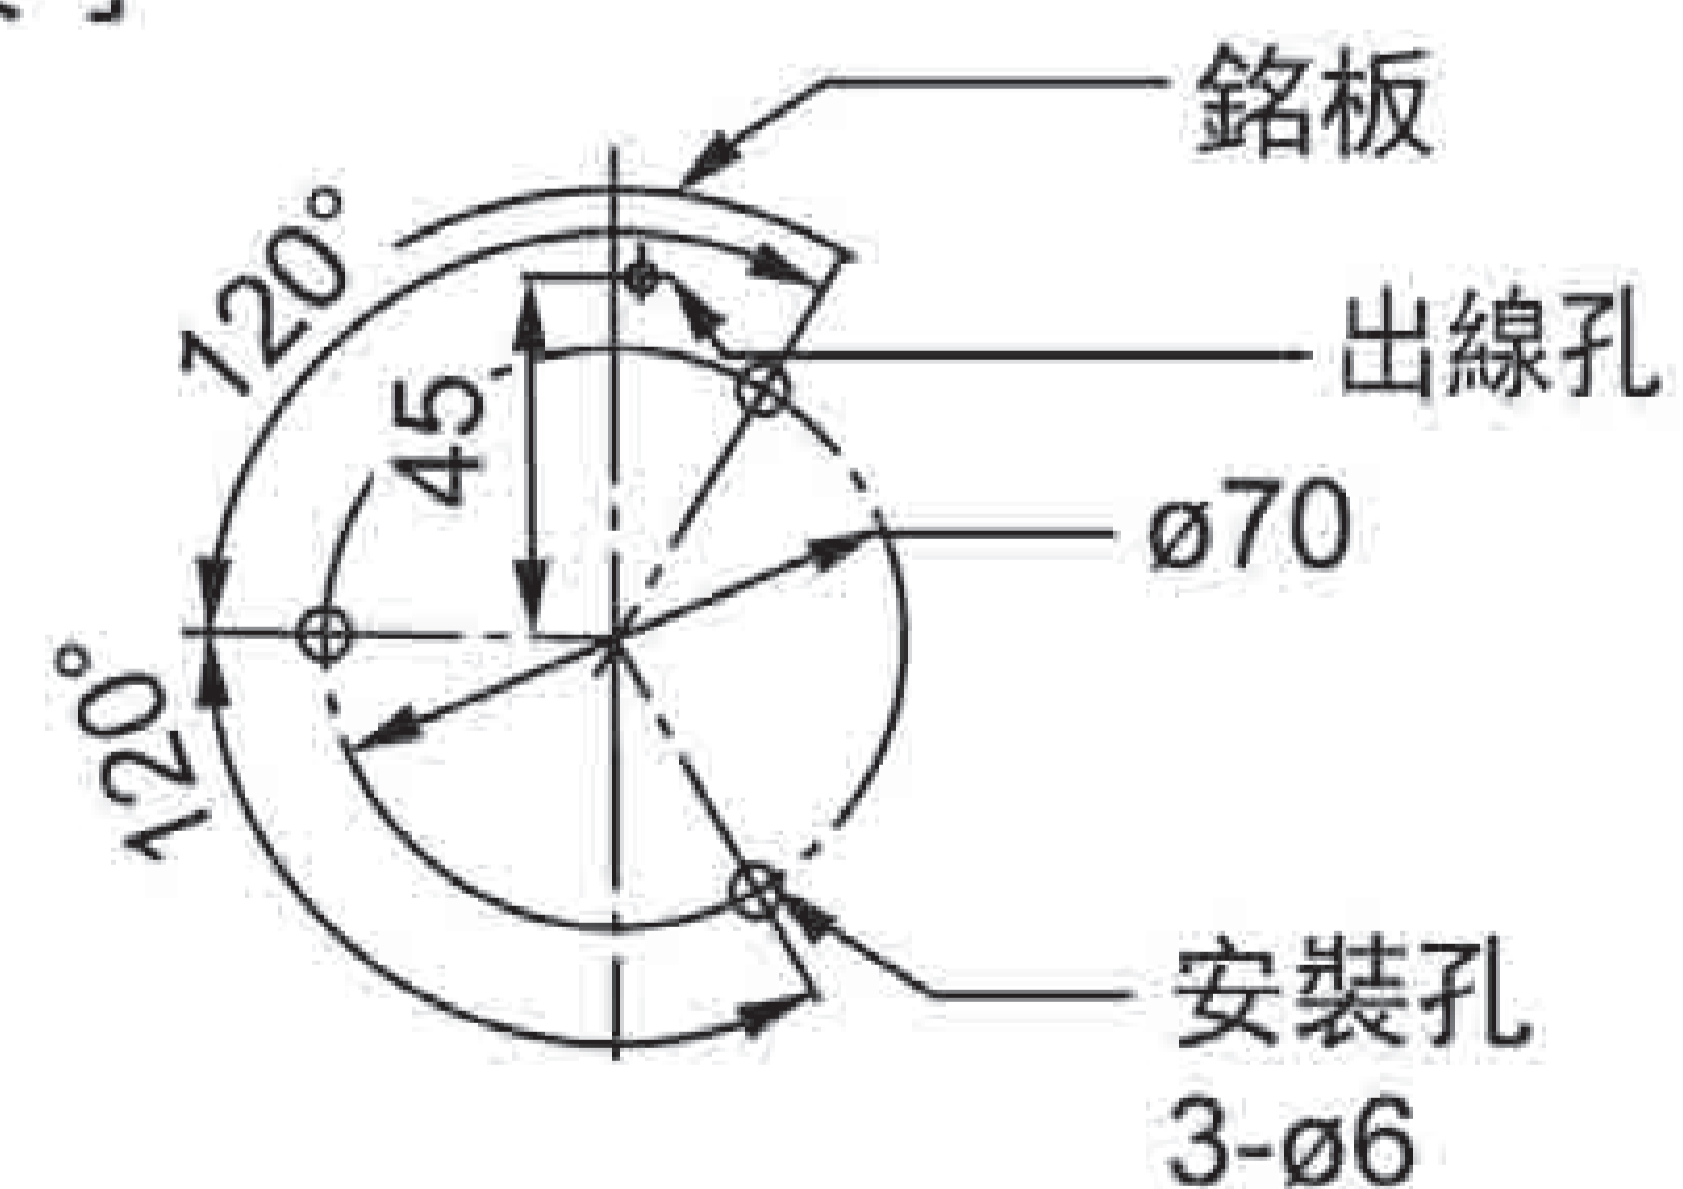

專為LED特性設計的新型反射鏡，有效擴散反光範圍

最新設計的反射構造不僅實現上方與側方的光線反射，即使是普通以白熾燈為光源的旋轉燈的下方死角也實現了光線折射。派特萊LED旋轉燈適用於各類在高處上方安裝的應用需求。

尺寸圖 單位：mm

安裝尺寸

SKHE/SKHEB 型

型號	額定電壓	電流	每分鐘旋轉次數	重量
SKHE/SKHEB-12	DC 12	0.25A	120次	0.4kg
SKHE/SKHEB-24	DC 24V	0.16A		
SKHE/SKHEB-100	AC 100V	0.04A		0.6kg
SKHE/SKHEB-200	AC 200V	0.02A		

如何選型

SKHEB-24-R	
型號	燈罩顏色
B: 帶蜂鳴器 無指定: 旋轉燈, 無蜂鳴器	R: 紅色 Y: 黃色 G: 綠色 B: 藍色
額定電壓	
12: DC 12V 24: DC 24V 100: AC 100V 200: AC 200V	

SKHE / SKHEB