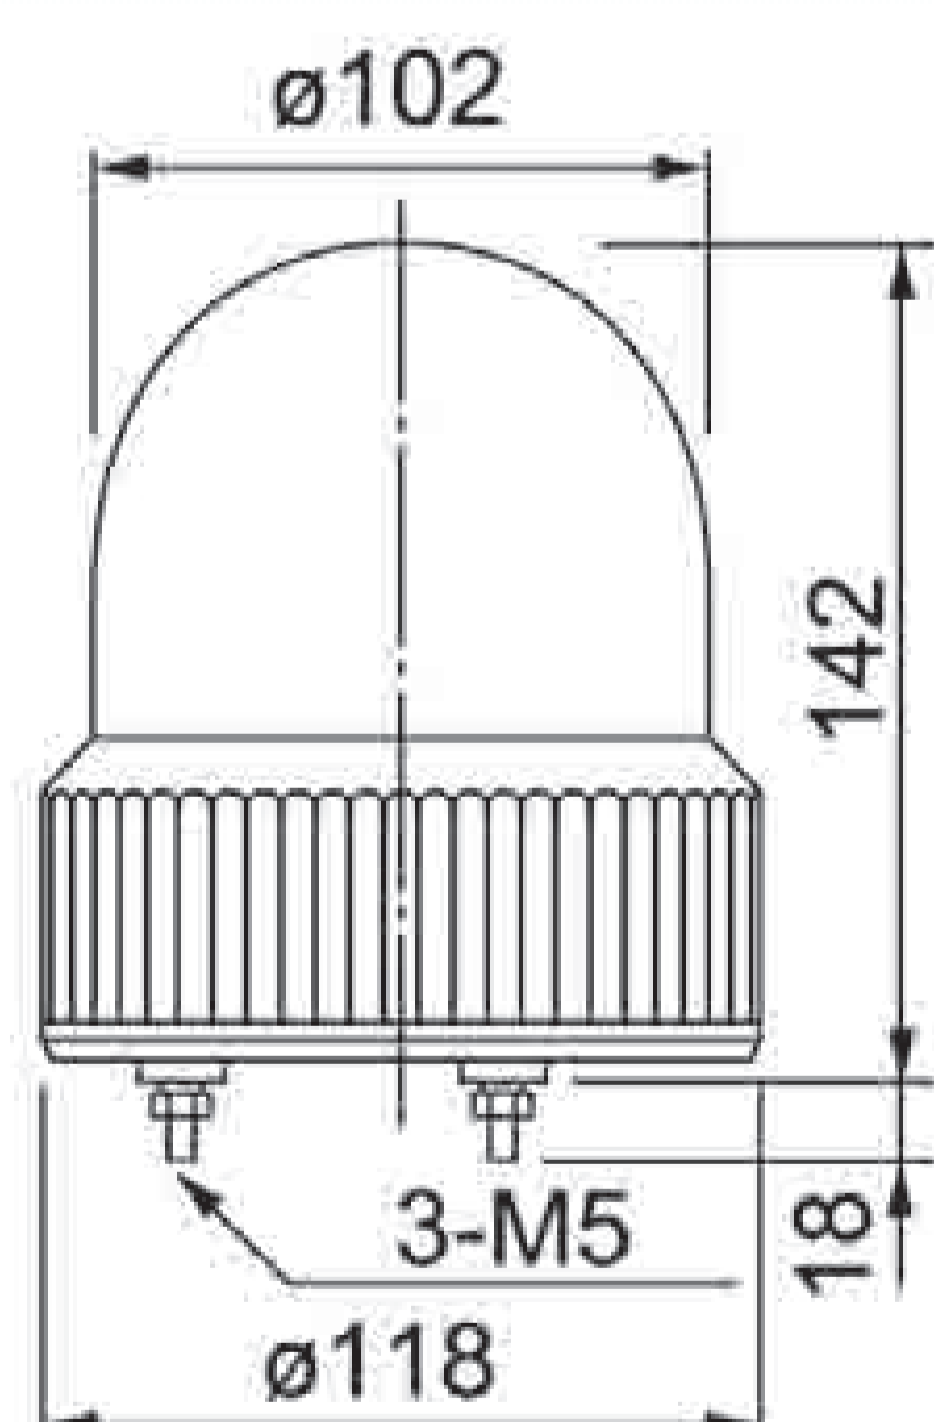

SKHE / SKHEB

小型旋轉警示燈

LED

88 分貝

單音電子蜂鳴器

直徑 \varnothing 118

防護等級 IP23

小型LED轉燈，使用單片LED與特殊構造反射系統，實現大範圍的反射效果。

專為LED特性設計的新型反射鏡，有效擴散反光範圍

最新設計的反射構造不僅實現上方與側方的光線反射，即使是普通以白熾燈為光源的旋轉燈的下方死角也實現了光線折射。派特萊LED旋轉燈適用於各類在高處上方安裝的應用需求。

尺寸圖 單位：mm

安裝尺寸

SKHE/SKHEB 型

型號	額定電壓	電流	每分鐘旋轉次數	重量
SKHE/SKHEB-12	DC 12	0.25A	120次	0.4kg
SKHE/SKHEB-24	DC 24V	0.16A		
SKHE/SKHEB-100	AC 100V	0.04A		0.6kg
SKHE/SKHEB-200	AC 200V	0.02A		

如何選型

SKHEB-24-R	
型號	燈罩顏色
B: 帶蜂鳴器 無指定: 旋轉燈, 無蜂鳴器	R: 紅色 Y: 黃色 G: 綠色 B: 藍色
額定電壓	
12: DC 12V 24: DC 24V 100: AC 100V 200: AC 200V	

SKHE / SKHEB