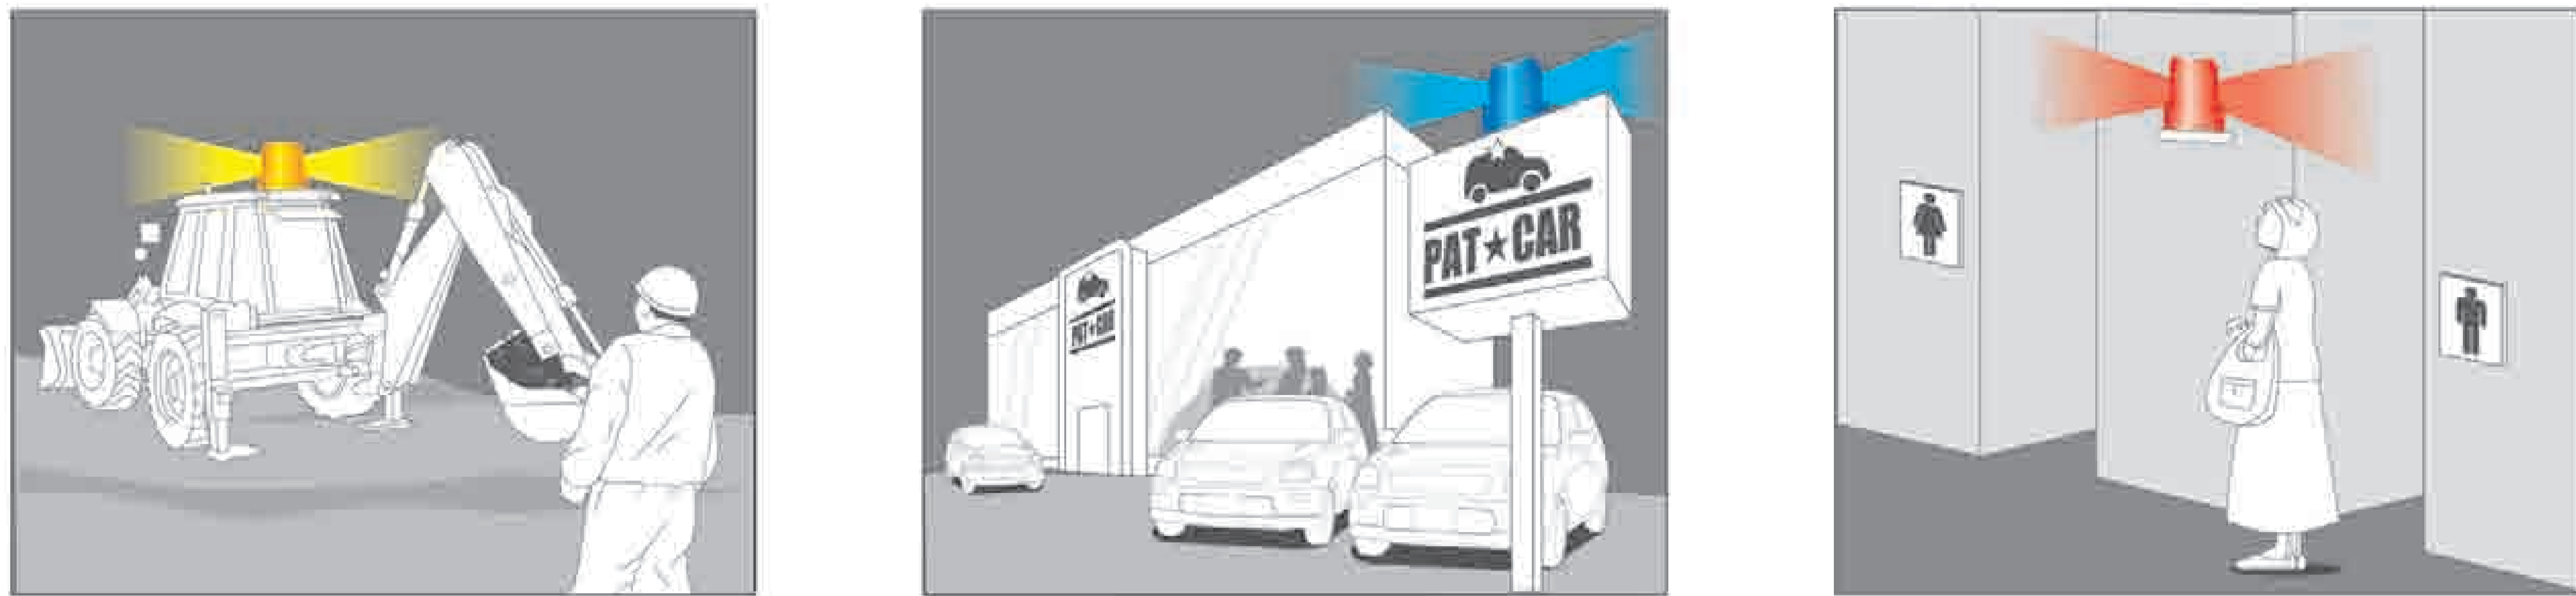

使用環境震動等級參考指數

2G (19.6m/s²) 	4.5G (44.1m/s²) 	7G (68.6m/s²) 	11G (107.8m/s²)
一般乘用車	建築機械	消防車等大型車輛	礦山工程車輛

應用簡圖

■ 建築機械、礦山工程機械、堆高車，各種需要長時間警報顯示的危險場所，各類公共設施等