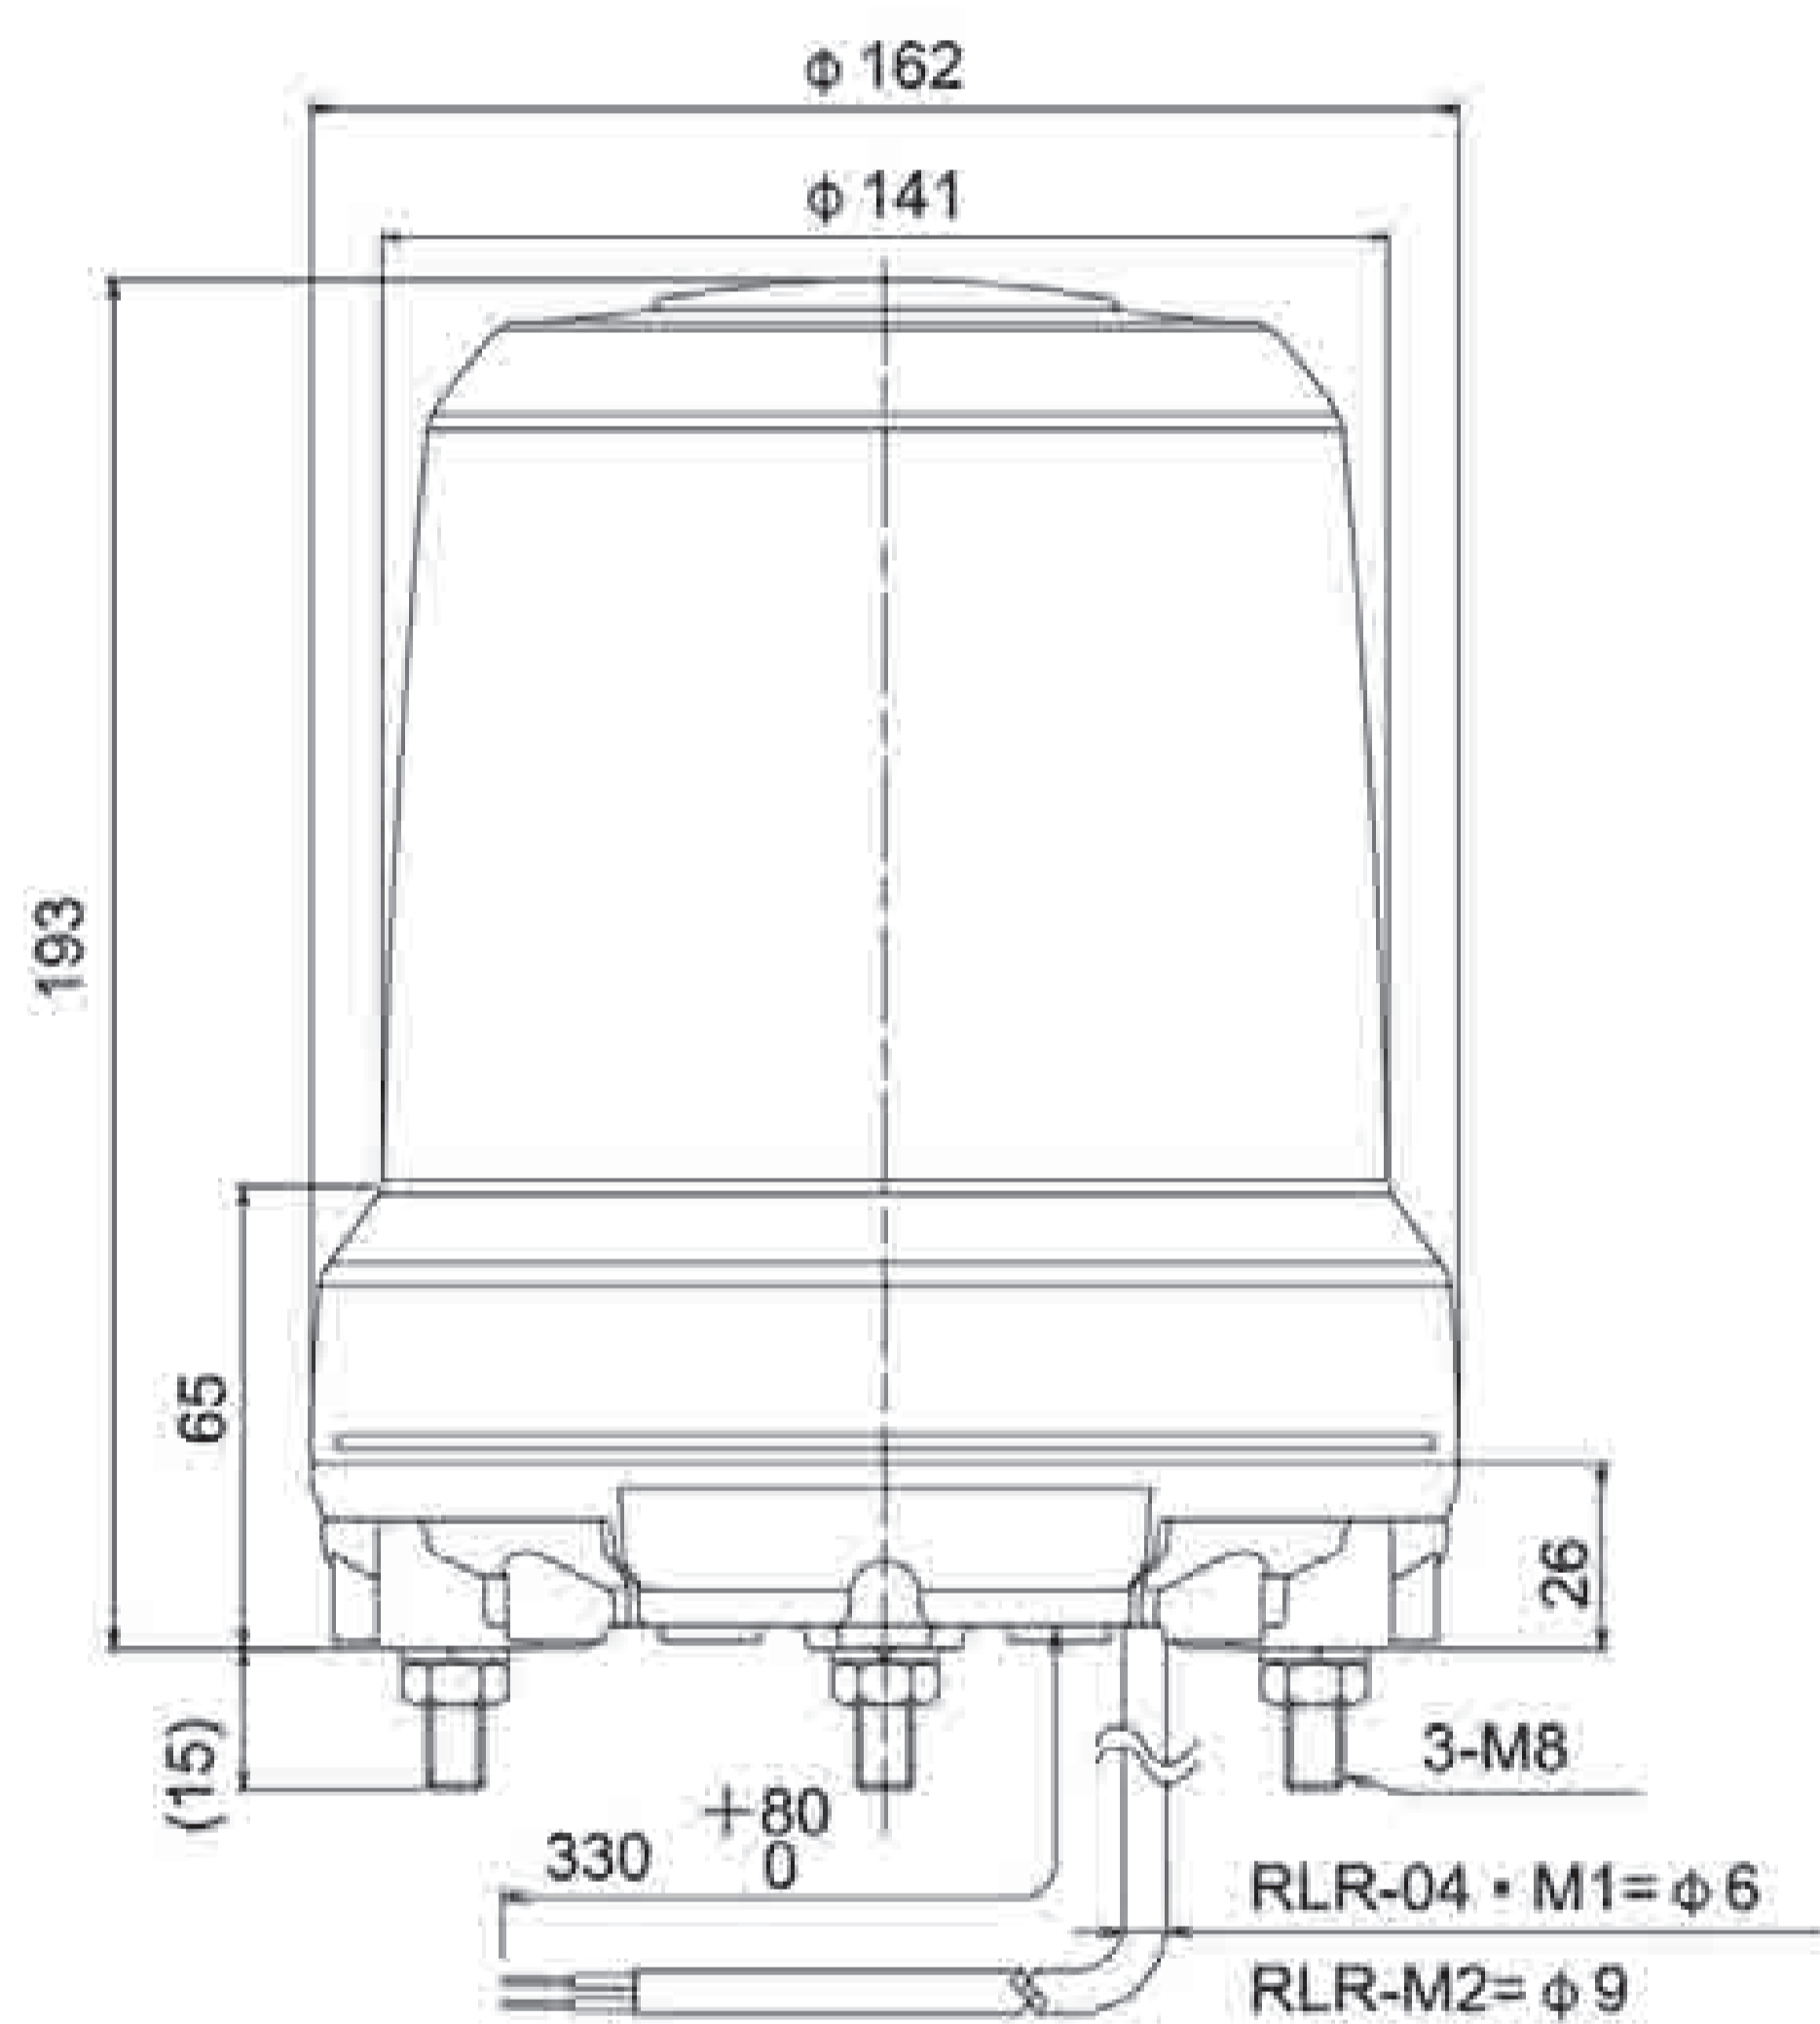

2G (19.6m/s ²) 	4.5G (44.1m/s ²) 	7G (68.6m/s ²) 	11G (107.8m/s ²) 
一般乘用車	建築機械	消防車等大型車輛	礦山工程車輛

應用簡圖

■ 建築機械、礦山工程機械、堆高車，各種需要長時間警報顯示的危險場所，各類公共設施等

尺寸圖 單位：mm

規格

型號	額定電壓	功率	閃爍次數	重量	顏色
RLR-M1	DC12/24V(通用)	7.6W	105次/分	1.0Kg	R: 紅 Y: 黃 G: 綠 B: 藍
RLR-M1-P					
RLR-04	DC48V	8.2W		1.06Kg	
RLR-04-P					
RLR-M2	AC100~240V	7.8W			
RLR-M2-P	AC100~240V	7.8W			