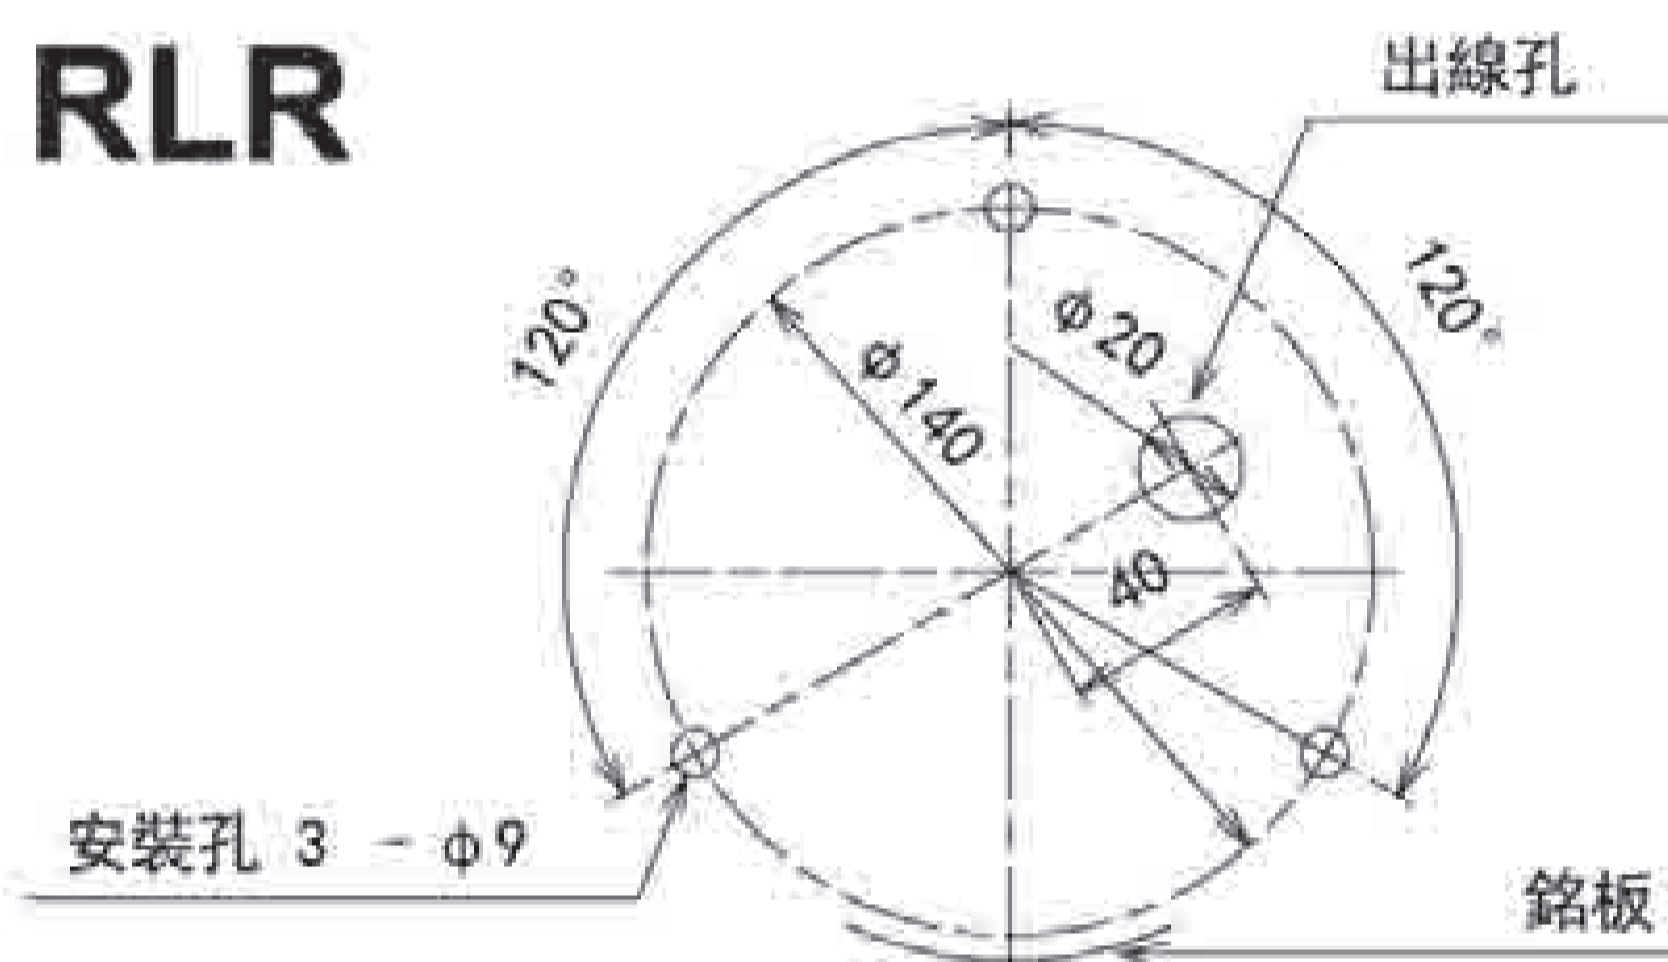

2G (19.6m/s ²) 	4.5G (44.1m/s ²) 	7G (68.6m/s ²) 	11G (107.8m/s ²) 
一般乘用車	建築機械	消防車等大型車輛	礦山工程車輛

應用簡圖

■ 建築機械、礦山工程機械、堆高車，各種需要長時間警報顯示的危險場所，各類公共設施等

尺寸圖 單位：mm

規格

型號	額定電壓	功率	閃爍次數	重量	顏色
RLR-M1	DC12/24V(通用)	7.6W	105次/分	1.0Kg	R: 紅 Y: 黃 G: 綠 B: 藍
RLR-M1-P					
RLR-04	DC48V	8.2W		1.06Kg	
RLR-04-P					
RLR-M2	AC100~240V	7.8W			
RLR-M2-P	AC100~240V	7.8W			