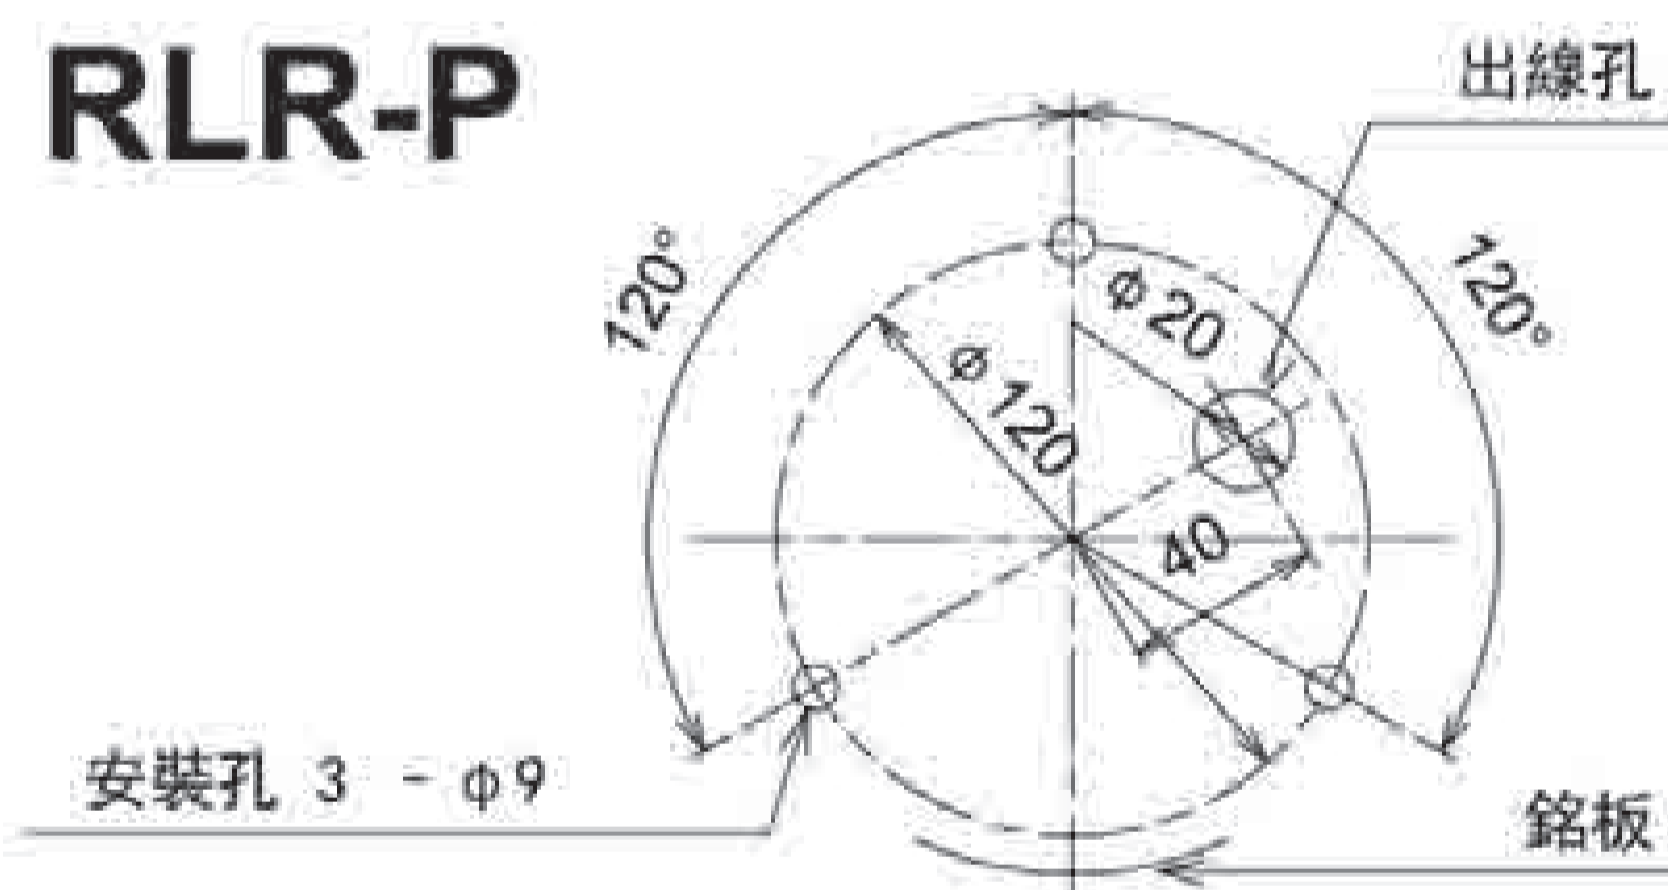

2G (19.6m/s ²) 	4.5G (44.1m/s ²) 	7G (68.6m/s ²) 	11G (107.8m/s ²) 
一般乘用車	建築機械	消防車等大型車輛	礦山工程車輛

應用簡圖

■ 建築機械、礦山工程機械、堆高車，各種需要長時間警報顯示的危險場所，各類公共設施等

尺寸圖 單位：mm

規格

型號	額定電壓	功率	閃爍次數	重量	顏色
RLR-M1	DC12/24V(通用)	7.6W	105次/分	1.0Kg	R: 紅 Y: 黃 G: 綠 B: 藍
RLR-M1-P					
RLR-04	DC48V	8.2W		1.06Kg	
RLR-04-P					
RLR-M2	AC100~240V	7.8W			
RLR-M2-P	AC100~240V	7.8W			