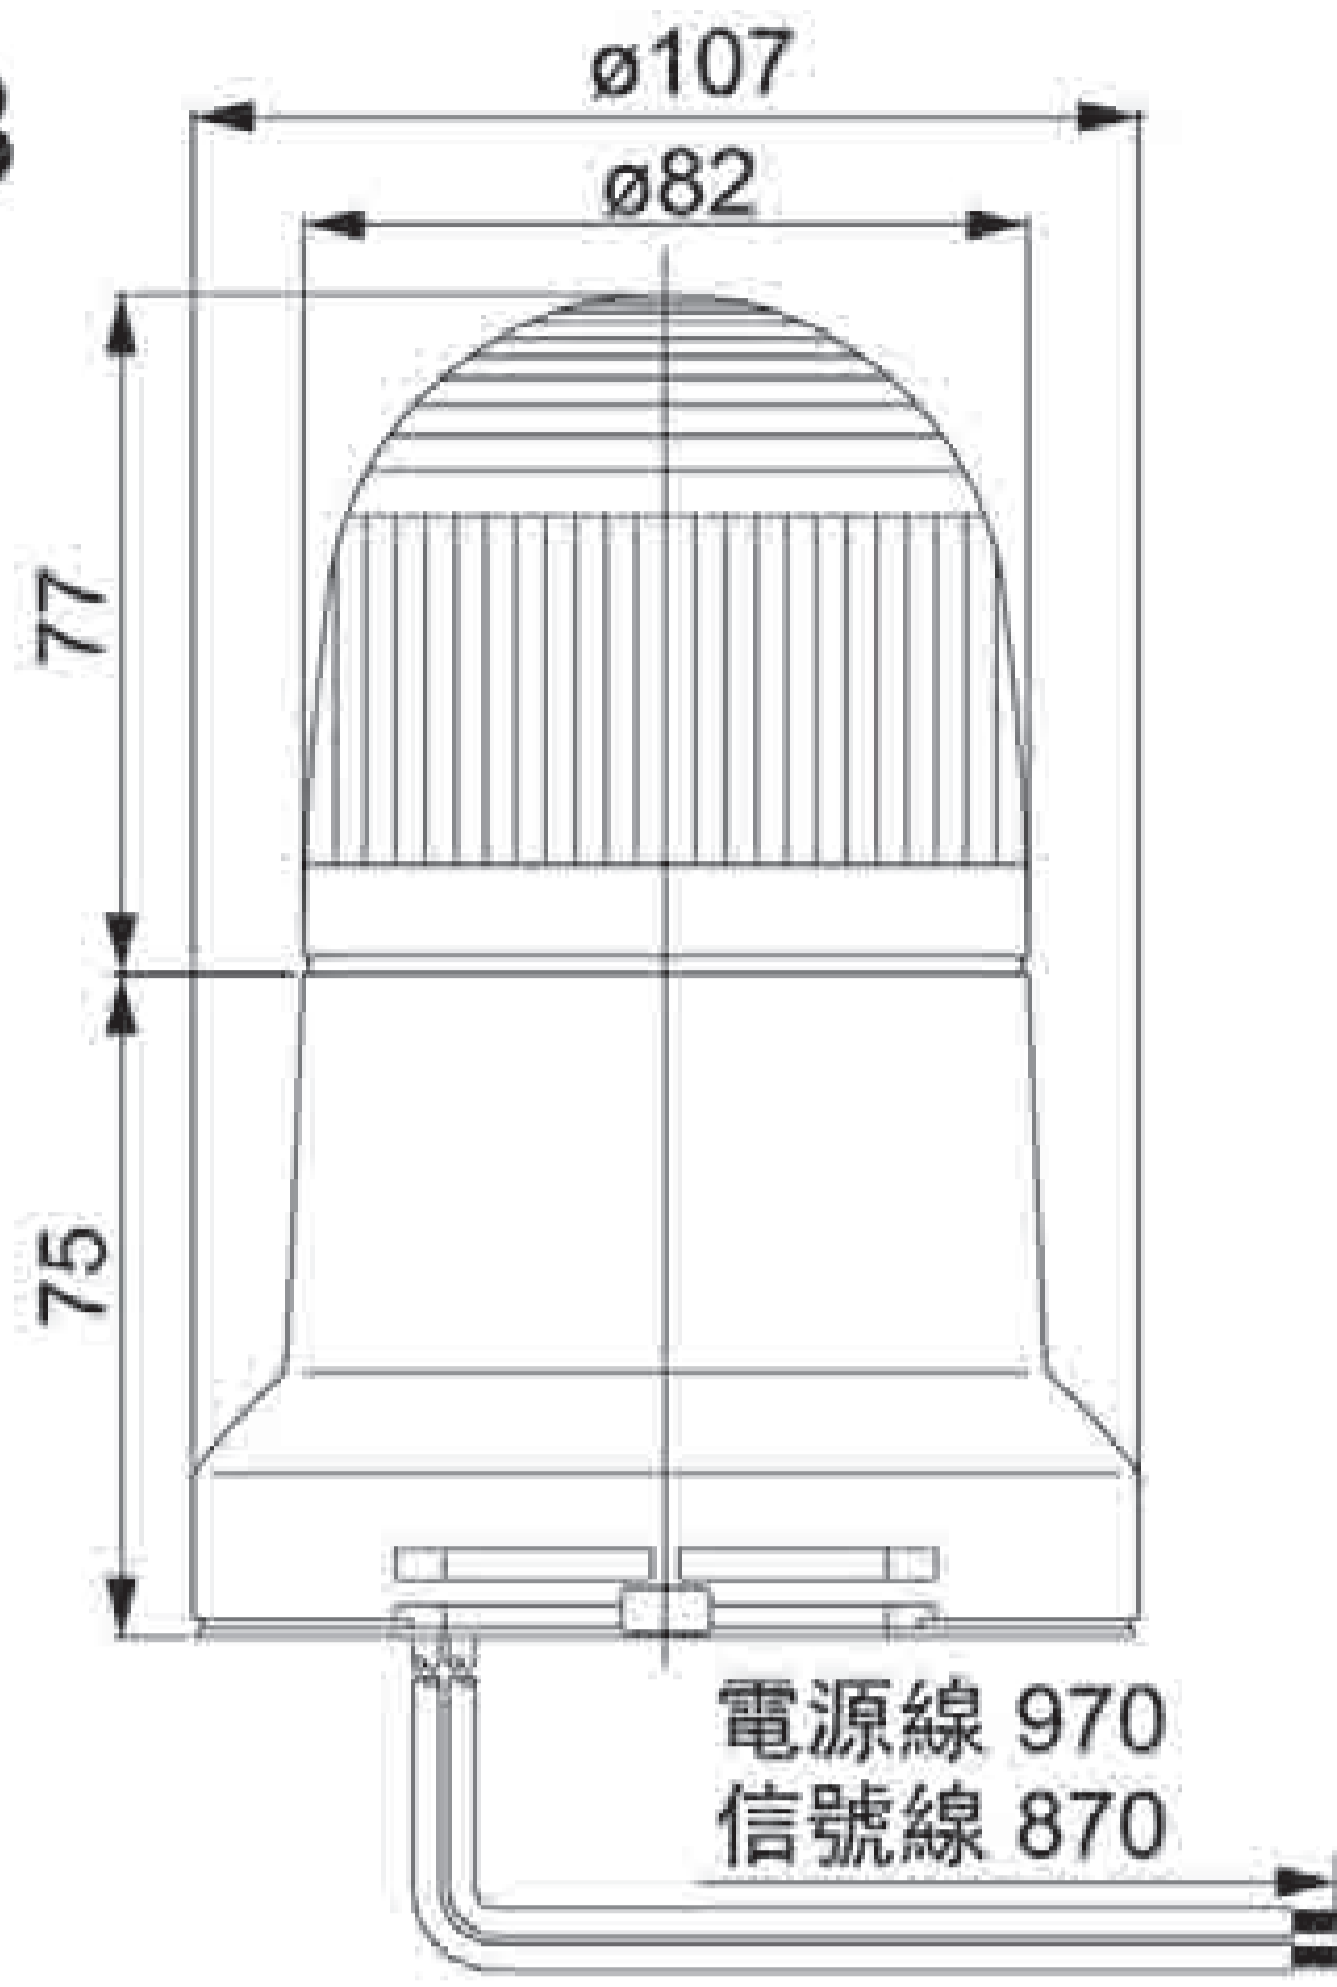

# PEW-AB / PES-A

LED警示燈

LED

85 分貝

(僅PEW-B)

單音電子蜂鳴器

(僅PEW-B)

直徑  $\varnothing$  82

選購商品	型號
橡膠墊圈	SZ-210型
壁面安裝支架	SZ-008型
壁面安裝支架	SZ-007型
壁面安裝支架	SZ-023型

PEW-AB

PES-A

安裝尺寸

PEW-AB / PES-A 型

型號		額定電壓	功率	每分鐘閃爍次數	重量
PEW-24 A	R/Y G/B	AC/DC 24V	1.5W	高速時: 約180次 中速時: 約120次 低速時: 約60次	0.32kg
PES-24A	R/Y G/B		1.5W		0.24kg
PEW-24AB	R/Y G/B		2.7W		0.34kg
PEW-100A	R/Y G/B		3.3W		0.52kg
PES-100A	R/Y G/B	AC 100V	3.3W		0.43kg
PEW-100AB	R/Y G/B	5.0W	0.54kg		
PEW-200A	R/Y G/B	AC 200V	3.2W		0.52kg
PES-200A	R/Y G/B		3.2W		0.43kg
PEW-200AB	R/Y G/B		4.9W	0.54kg	