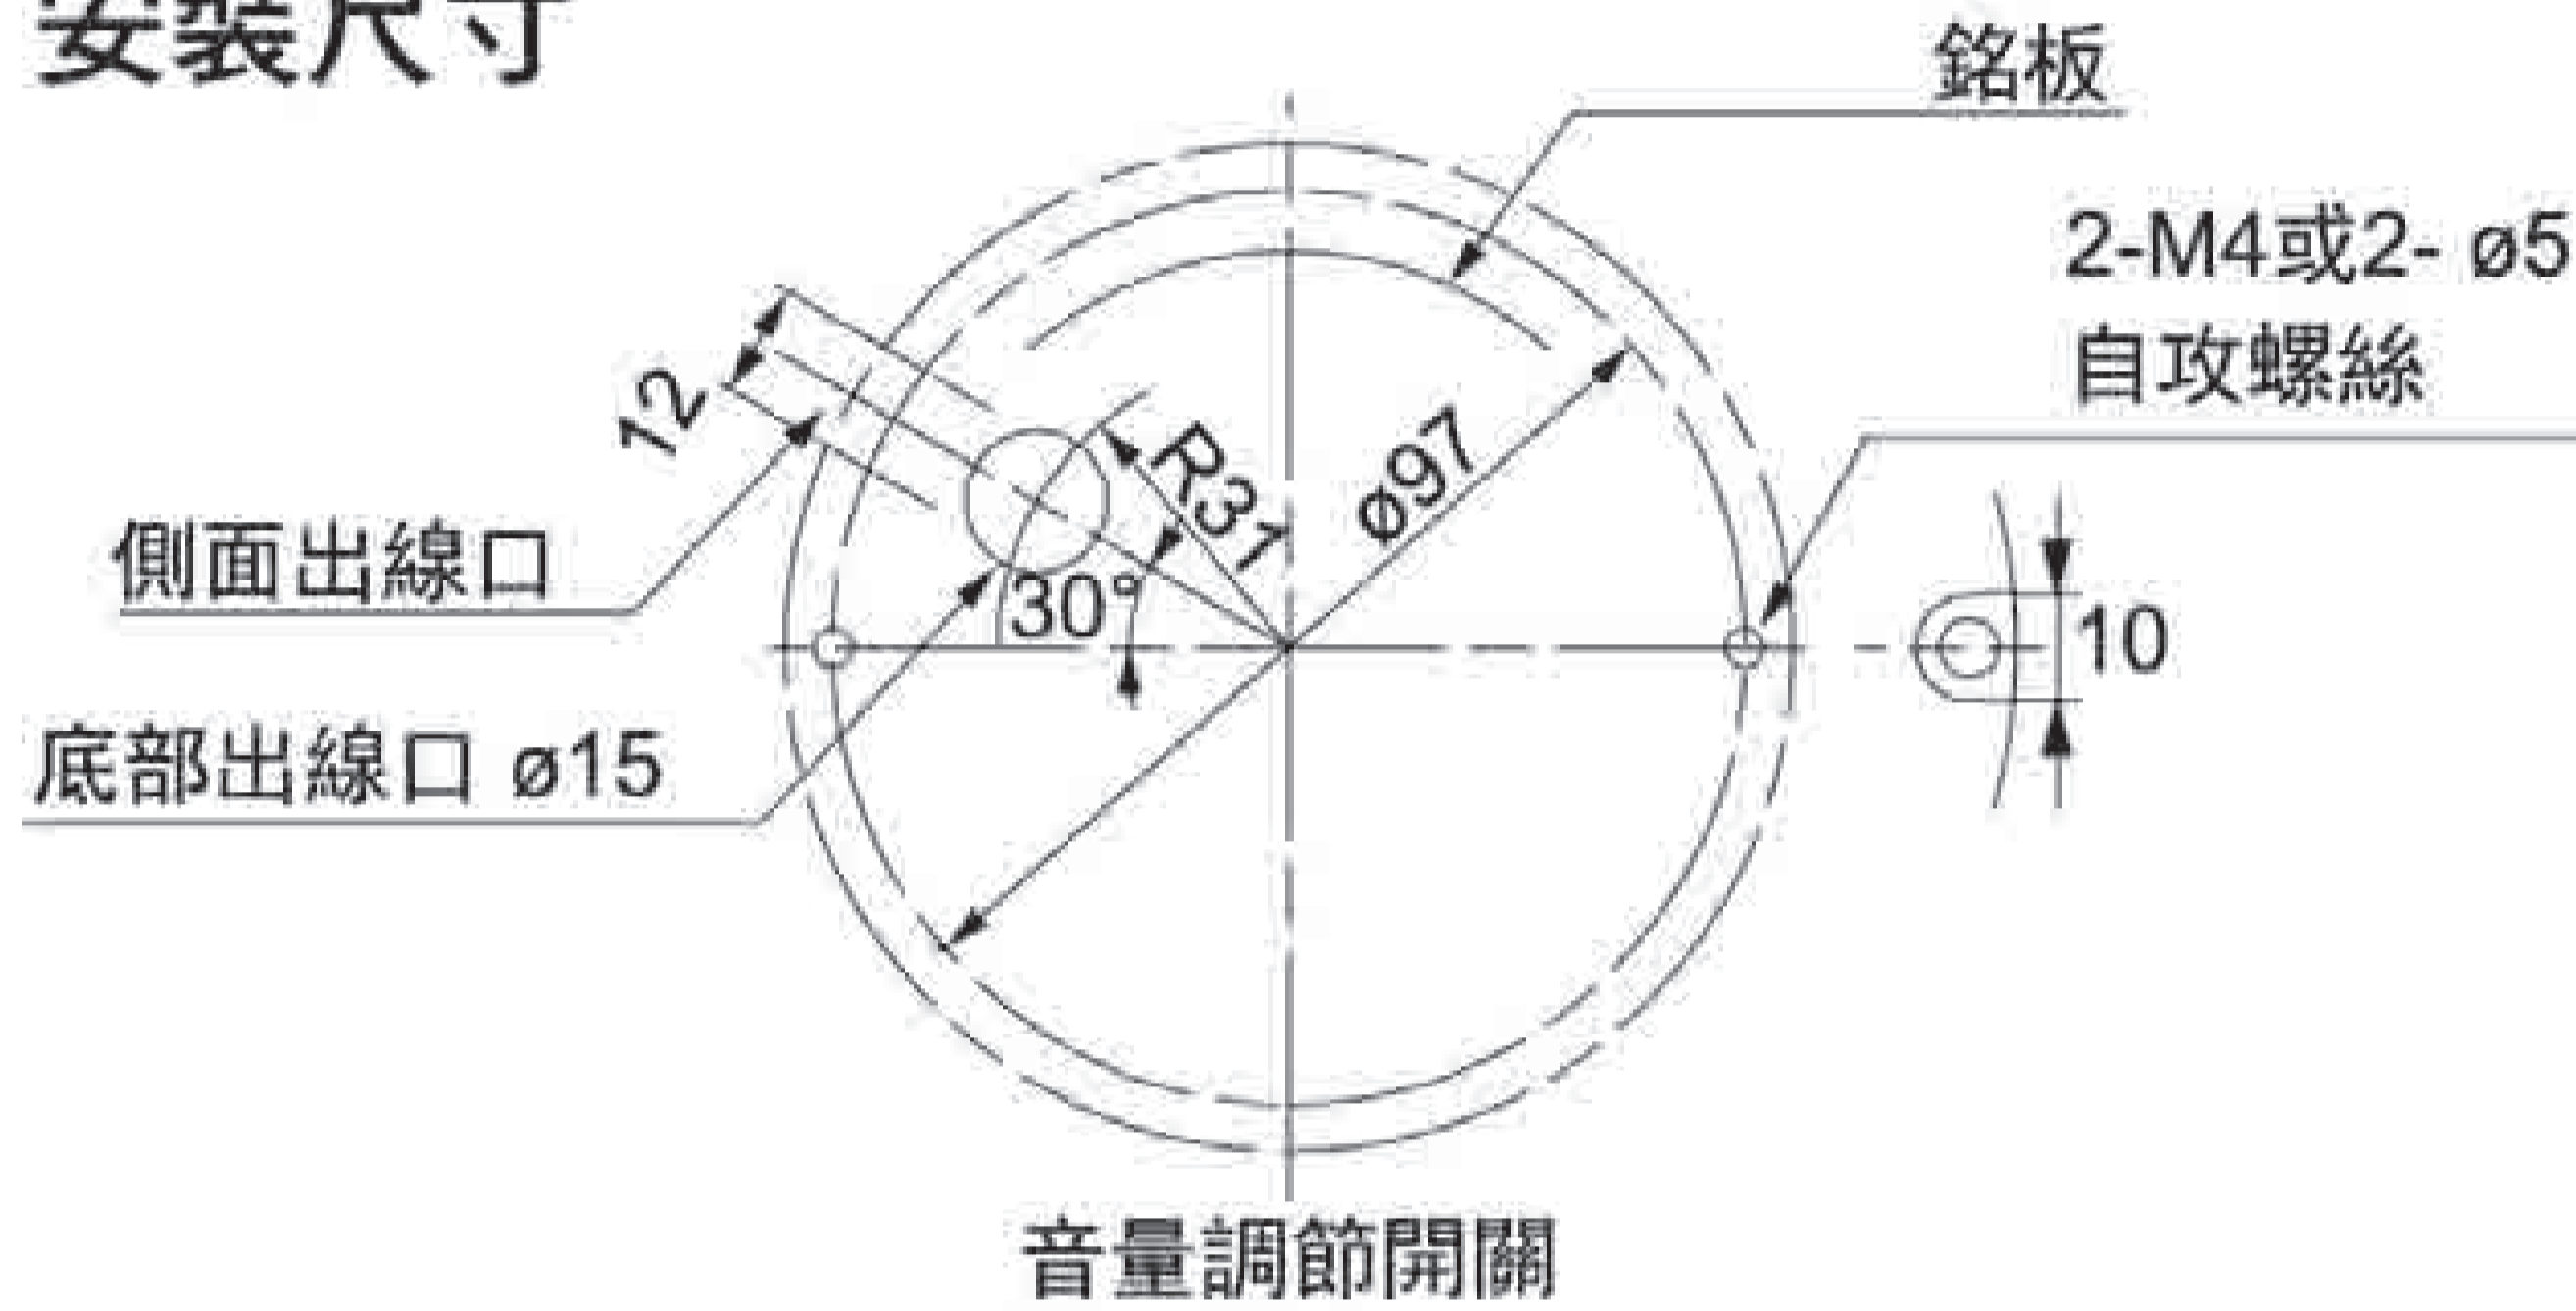

選購商品	型號
橡膠墊圈	SZ-210型
壁面安裝支架	SZ-008型
壁面安裝支架	SZ-007型
壁面安裝支架	SZ-023型

PEW-AB

PES-A

安裝尺寸

PEW-AB / PES-A 型

型號		額定電壓	功率	每分鐘閃爍次數	重量
PEW-24 A	R/Y G/B	AC/DC 24V	1.5W	高速時: 約180次 中速時: 約120次 低速時: 約60次	0.32kg
PES-24A	R/Y G/B		1.5W		0.24kg
PEW-24AB	R/Y G/B		2.7W		0.34kg
PEW-100A	R/Y G/B		3.3W		0.52kg
PES-100A	R/Y G/B	AC 100V	3.3W		0.43kg
PEW-100AB	R/Y G/B	5.0W	0.54kg		
PEW-200A	R/Y G/B	AC 200V	3.2W		0.52kg
PES-200A	R/Y G/B		3.2W		0.43kg
PEW-200AB	R/Y G/B		4.9W	0.54kg	