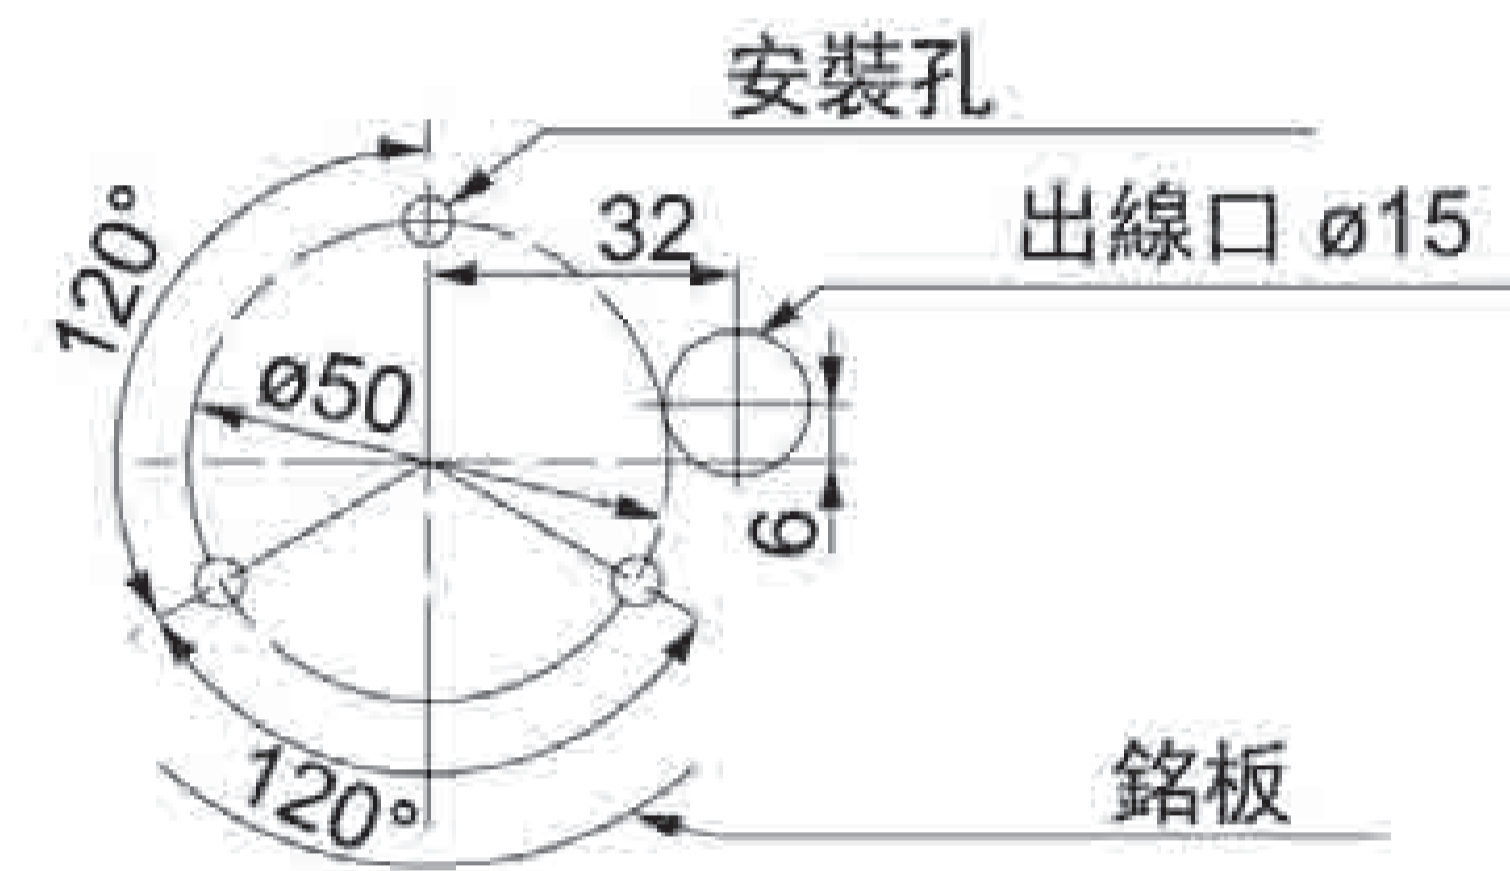

選購商品	型號
橡膠墊圈	SZ-210型
壁面安裝支架	SZ-008型
壁面安裝支架	SZ-007型
壁面安裝支架	SZ-023型

PEW-AB

PES-A

安裝尺寸

PEW-AB / PES-A 型

型號		額定電壓	功率	每分鐘閃爍次數	重量
PEW-24 A	R/Y G/B	AC/DC 24V	1.5W	高速時: 約180次 中速時: 約120次 低速時: 約60次	0.32kg
PES-24A	R/Y G/B		1.5W		0.24kg
PEW-24AB	R/Y G/B		2.7W		0.34kg
PEW-100A	R/Y G/B		3.3W		0.52kg
PES-100A	R/Y G/B	AC 100V	3.3W		0.43kg
PEW-100AB	R/Y G/B	5.0W	0.54kg		
PEW-200A	R/Y G/B	AC 200V	3.2W		0.52kg
PES-200A	R/Y G/B		3.2W		0.43kg
PEW-200AB	R/Y G/B		4.9W	0.54kg	