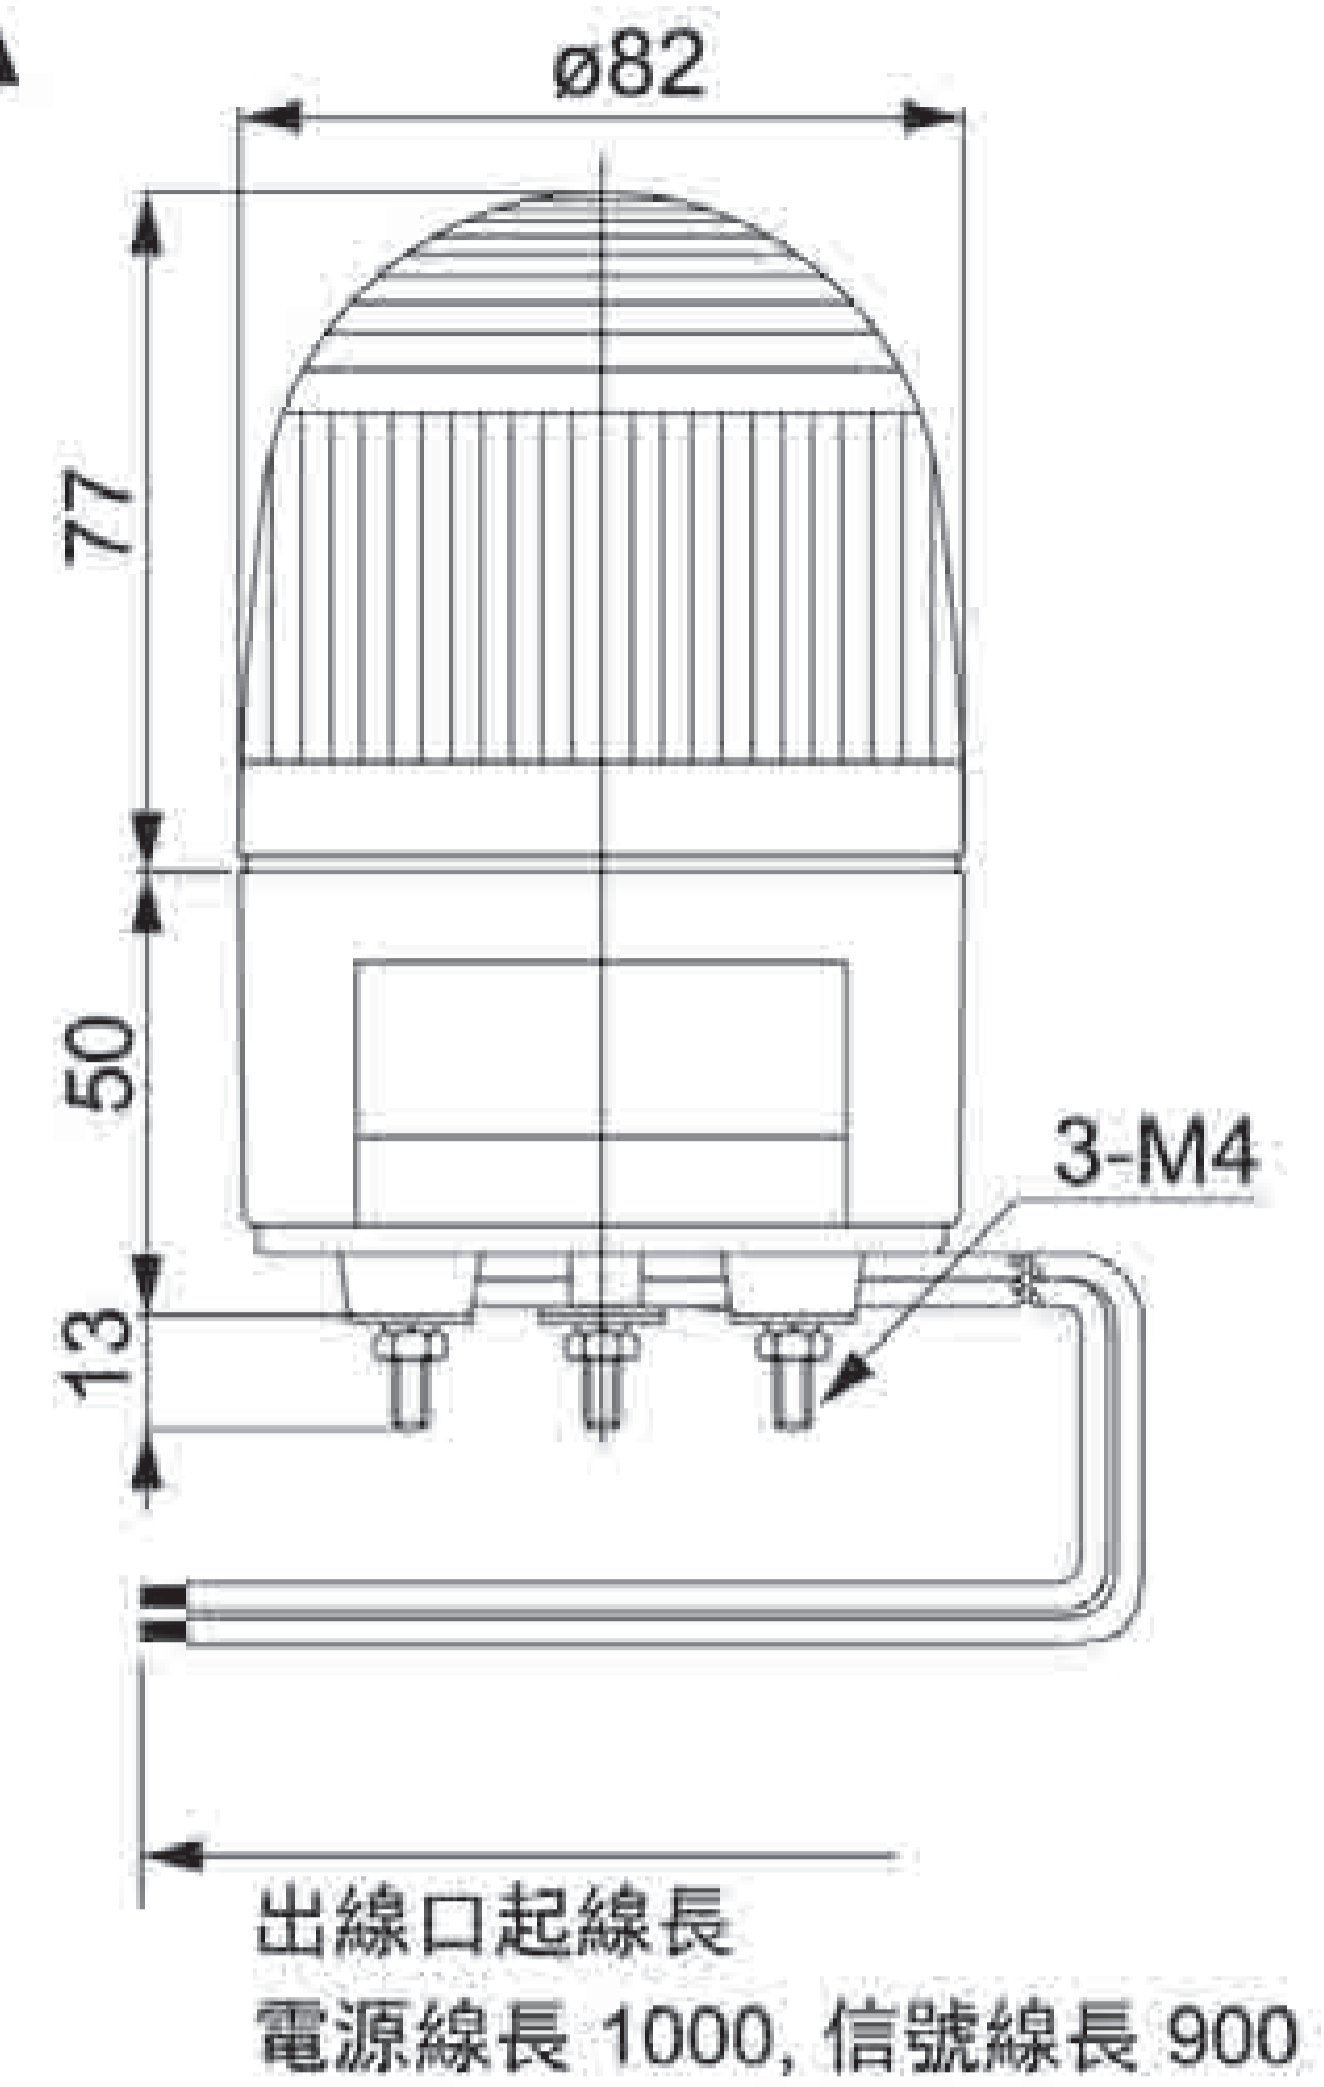

# PEW-AB / PES-A

LED警示燈

LED

85 分貝

(僅PEW-B)

單音電子蜂鳴器

(僅PEW-B)

直徑  $\varnothing$  82

防護等級 IP55

集電極開路  
可使用PLC驅動

PEW-AB

PES-A

選購品  
橡膠墊圈  
SZ-210

高亮度圓頂LED警示燈，能見度高，  
經久耐用，無需保養

三重反射系統

可調節75-85分貝的蜂鳴器

選購商品	型號
橡膠墊圈	SZ-210型
壁面安裝支架	SZ-008型
壁面安裝支架	SZ-007型
壁面安裝支架	SZ-023型

PEW-AB

PES-A

安裝尺寸

PEW-AB / PES-A 型

型號		額定電壓	功率	每分鐘閃爍次數	重量
PEW-24 A	R/Y G/B	AC/DC 24V	1.5W	高速時: 約180次 中速時: 約120次 低速時: 約60次	0.32kg
PES-24A	R/Y G/B		1.5W		0.24kg
PEW-24AB	R/Y G/B		2.7W		0.34kg
PEW-100A	R/Y G/B		3.3W		0.52kg
PES-100A	R/Y G/B	AC 100V	3.3W		0.43kg
PEW-100AB	R/Y G/B	5.0W	0.54kg		
PEW-200A	R/Y G/B	AC 200V	3.2W		0.52kg
PES-200A	R/Y G/B		3.2W		0.43kg
PEW-200AB	R/Y G/B		4.9W	0.54kg	