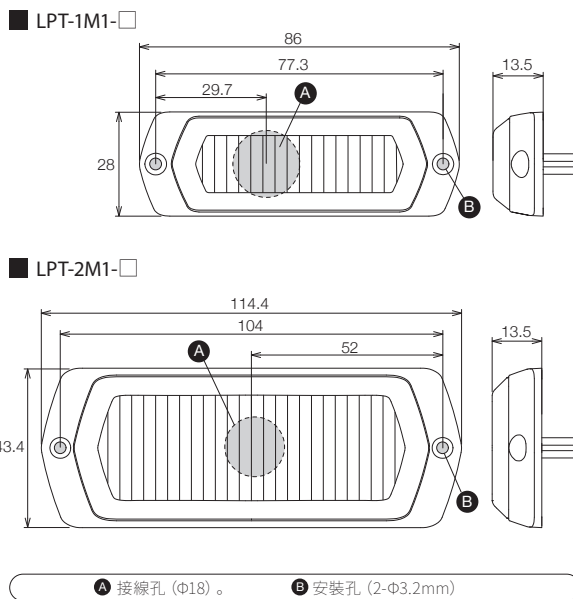

產品尺寸 (mm)

*若需了解更多詳細資訊, 請於派特萊官網查閱說明書或規格表。

台灣派特萊股份有限公司

地址: 103645台北市大同區承德路二段215號2樓之1
電話: 02-2552-9611 傳真: 02-2552-9811

PATLITE Corporation

4-1-3, Kyutaromachi, Chuo-ku, Osaka 541-0056 Japan
International Sales Division
TEL:+81-6-7711-8953 FAX:+81-6-7711-8961 E-mail: overseas@patlite.co.jp

PATLITE (U.S.A.) Corporation

20130 S. Western Ave. Torrance, CA 90501, U.S.A.
TEL:+1-310-328-3222 FAX:+1-310-328-2676 E-mail: sales@patlite.com

PATLITE (SINGAPORE) PTE LTD

PATLITE (CHINA) Corporation

PATLITE TAIWAN CO., LTD.

PATLITE Europe GmbH

Am Soeldnermoos 8, D-85399 Hallbergmoos, Germany
TEL:+49-811-9981-9770-0 FAX:+49-811-9981-9770-90 E-mail: info@patlite.eu
WEEE Reg. Nr. 67267160

PATLITE KOREA CO., LTD.

PATLITE (THAILAND) CO., LTD.

PATLITE MEXICO S.A. de C.V.

Plaza de La Paz No. 102, int. 712 Guanajuato Puerto Interior, Silao, Gto, C.P.36275, Mexico
TEL:+52-472-748-9124 E-mail: ventas@patlite.com.mx

www.patlite.tw

●PATLITE和PATLITE標誌是PATLITE公司在日本或其它國家的註冊商標。

警告

為了確保您正確地使用本產品, 使用前請務必閱讀「使用手冊」。若未遵照預防措施, 將可能導致火災、觸電或其它工安意外。產品規格如有更改時, 恕不另行通知。