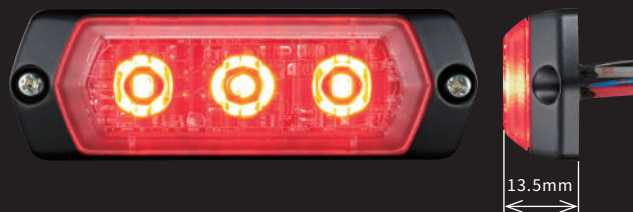

超薄設計

薄型 (13.5mm), 小巧設計, 大大節省安裝空間。

高可靠性

- 遠距離可見
- 高耐震性, 90m/s²
- IP68可防塵、防水