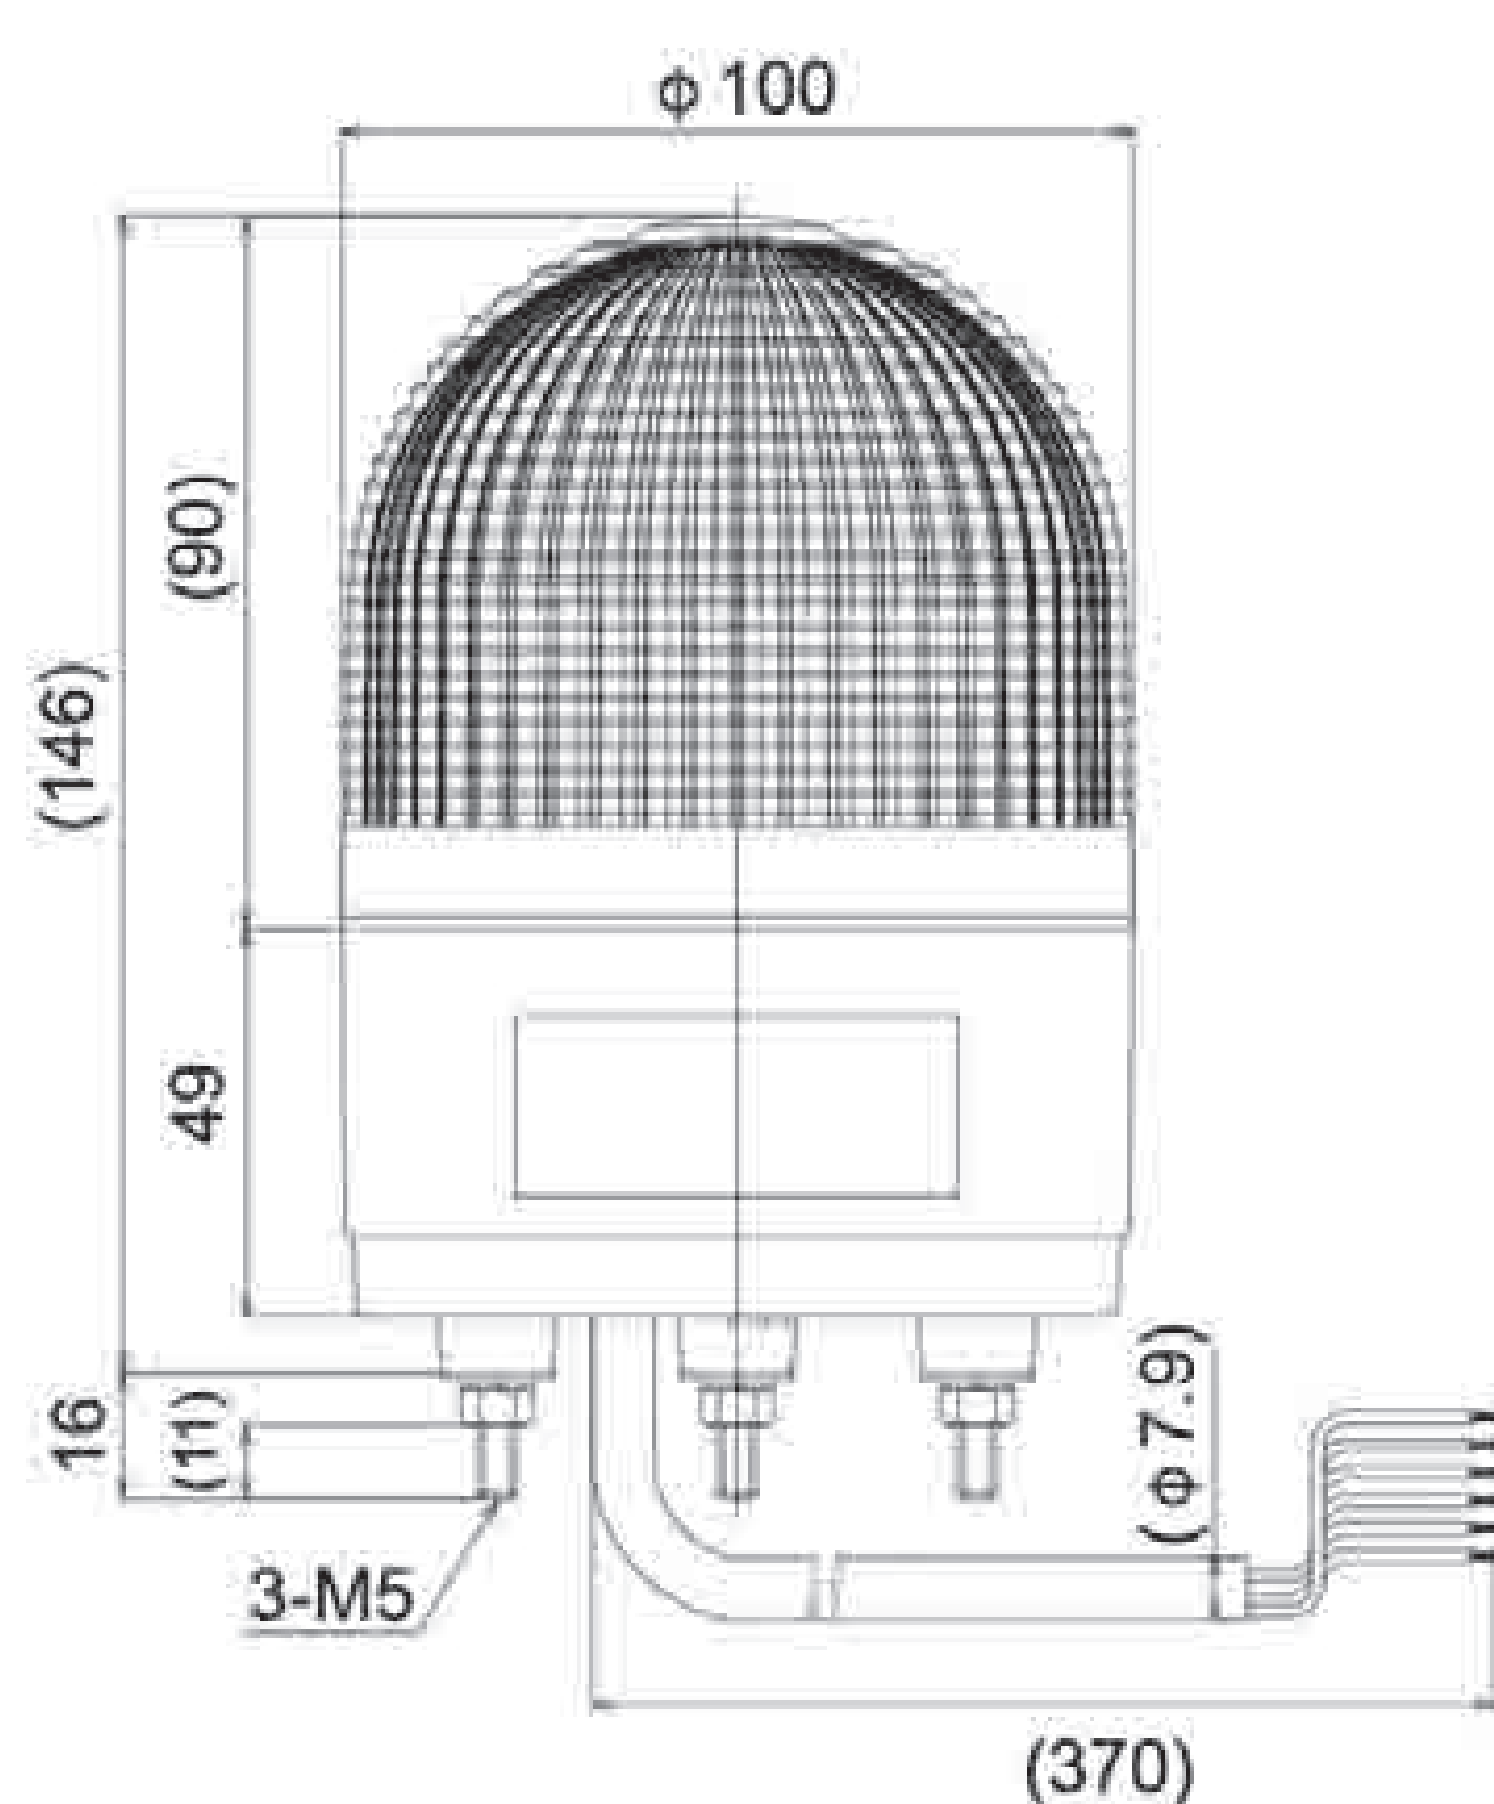

KHE

警示燈

LED

接線端子台

直徑 \varnothing 100

防護等級 IP55

小型多功能LED圓頂燈
可選擇內置的三種不同閃爍方式

尺寸圖

單位: mm

安裝尺寸

選購品

SZ-200A 橡膠墊圈

選購商品	型號
橡膠墊圈	SZ-200A型
壁面安裝支架	SZ-007型
壁面安裝支架	SZ-023型

KHE 型

型號	額定電壓	LED顏色	功率	電流	亮度
KHE-24	DC 24V (不分正負極)	紅色	8.2W	340mA	10cd
		黃色	8.2W	340mA	15cd
		綠色	10.1W	420mA	15cd
		藍色	21.6W	900mA	3cd