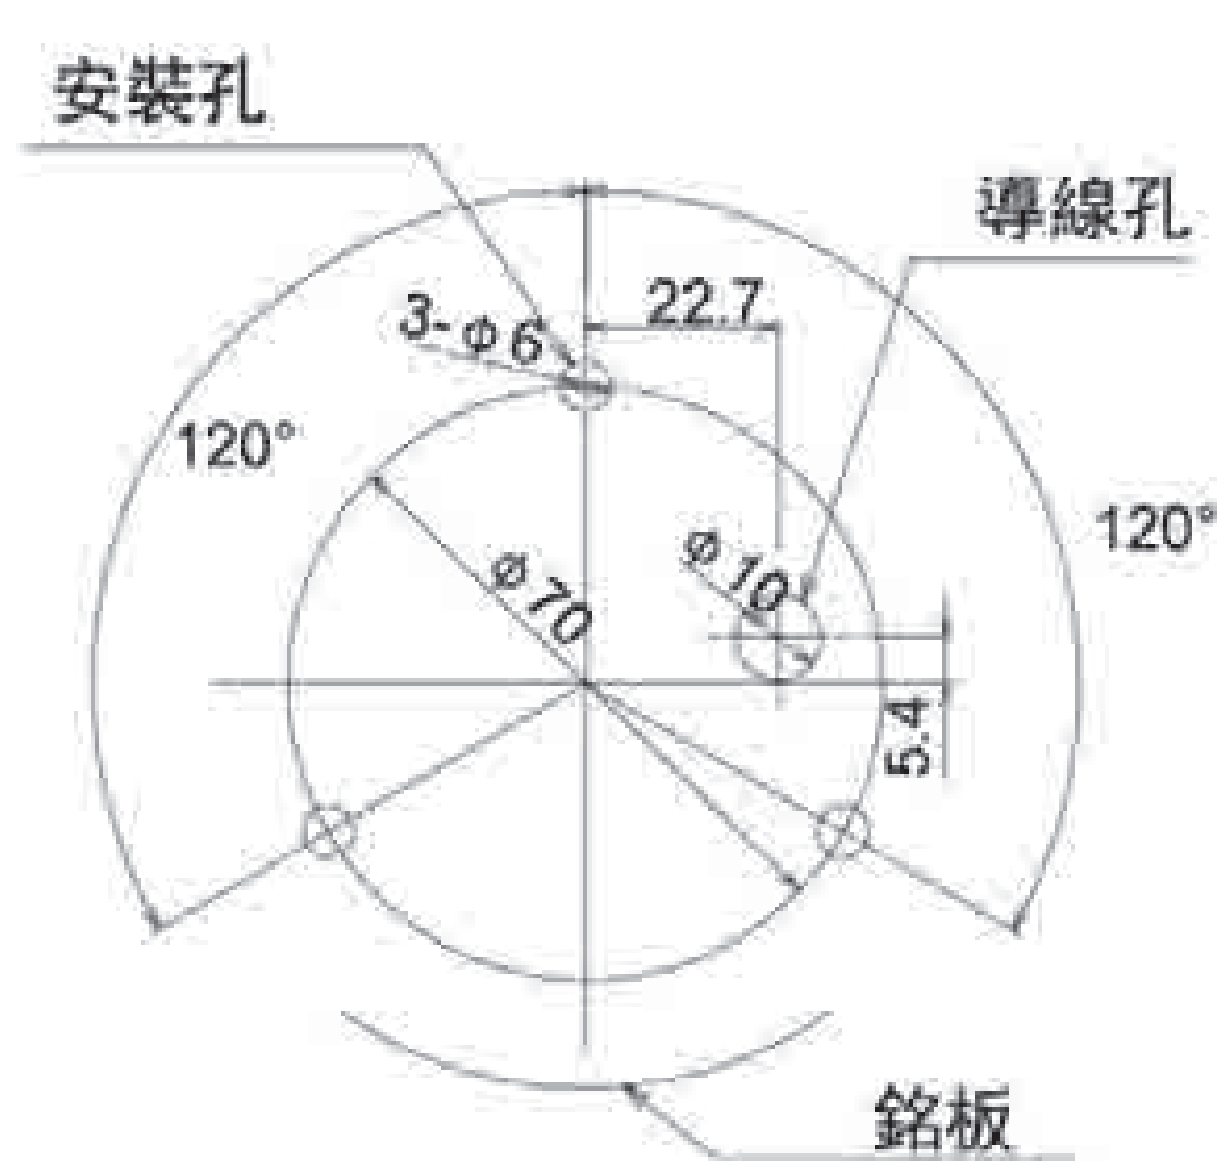

KHE

警示燈

LED

接線端子台

直徑 \varnothing 100

防護等級 IP55

小型多功能LED圓頂燈
可選擇內置的三種不同閃爍方式

尺寸圖

單位: mm

安裝尺寸

選購品

SZ-200A 橡膠墊圈

選購商品	型號
橡膠墊圈	SZ-200A型
壁面安裝支架	SZ-007型
壁面安裝支架	SZ-023型

KHE 型

型號	額定電壓	LED顏色	功率	電流	亮度
KHE-24	DC 24V (不分正負極)	紅色	8.2W	340mA	10cd
		黃色	8.2W	340mA	15cd
		綠色	10.1W	420mA	15cd
		藍色	21.6W	900mA	3cd