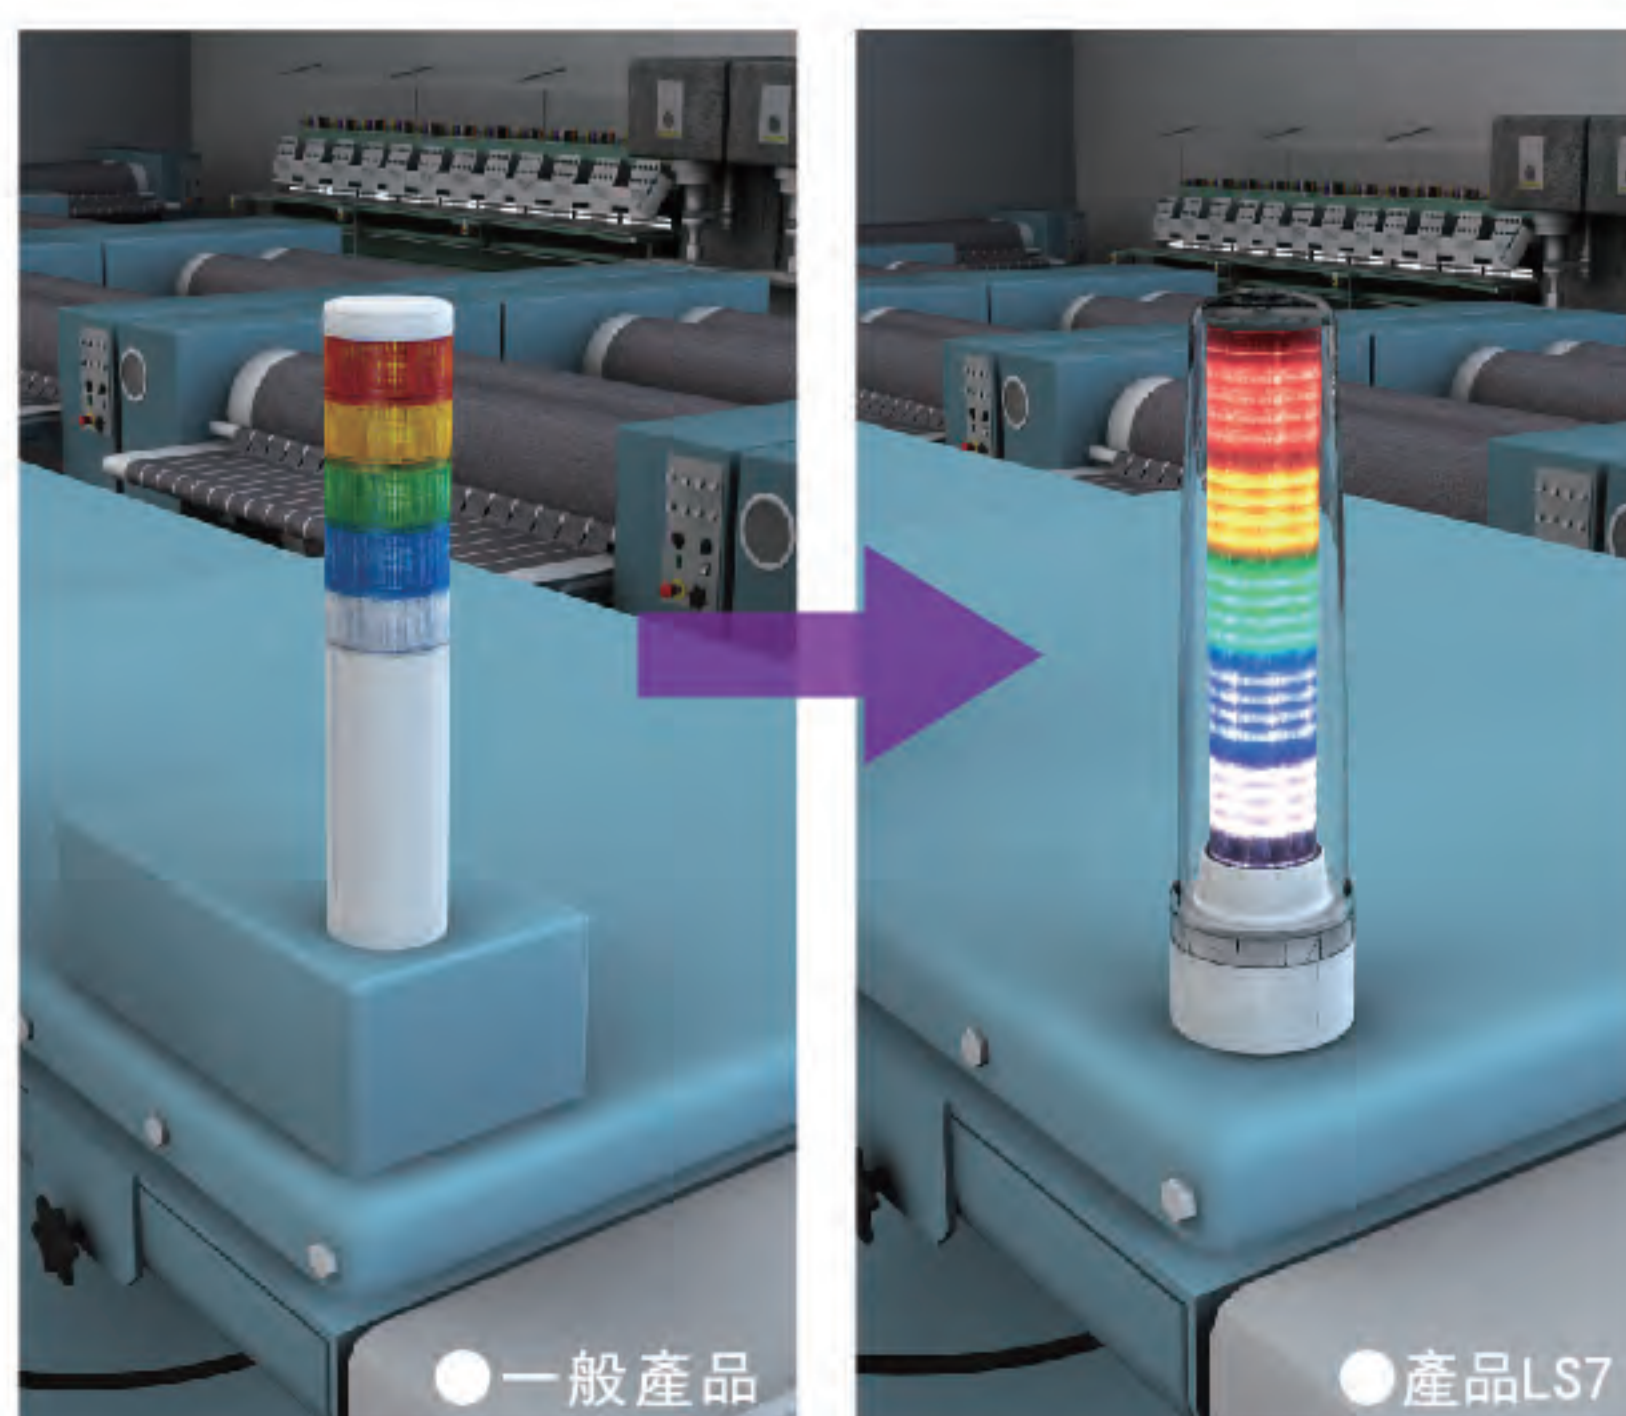

### M12接線插頭全新登場

- 除了傳統的接線方式以外，全新上市的M12接線插頭使後續添加安裝更加方便快捷。

- 聚碳酸酯製成的平滑燈體燈罩，可以有效防止灰塵的沉積。

- 支援集電極開路，透過PLC可以直接驅動。

- 符合CE認證。

### 高精緻的外形設計，燈體平滑

燈體表面平滑的設計，可防止水滴以及灰塵的吸附，可以省去日常維護。另外產品的組裝不採用螺絲等零件，在電池工廠以及食品加工業中的使用以及安裝更加放心。燈罩由聚碳酸酯製成不但具有防震功效而且可以防止油在燈罩上的沉積。

● 一般產品

● 產品LS7

### M12接頭與方便拆卸的組裝法

燈體易拆卸的設計以及M12的接頭，給產品的組裝和拆卸提供了最大的方便。減少安裝時間以及不必要的工序發生，將產品安裝到其他設備上時，更加方便。