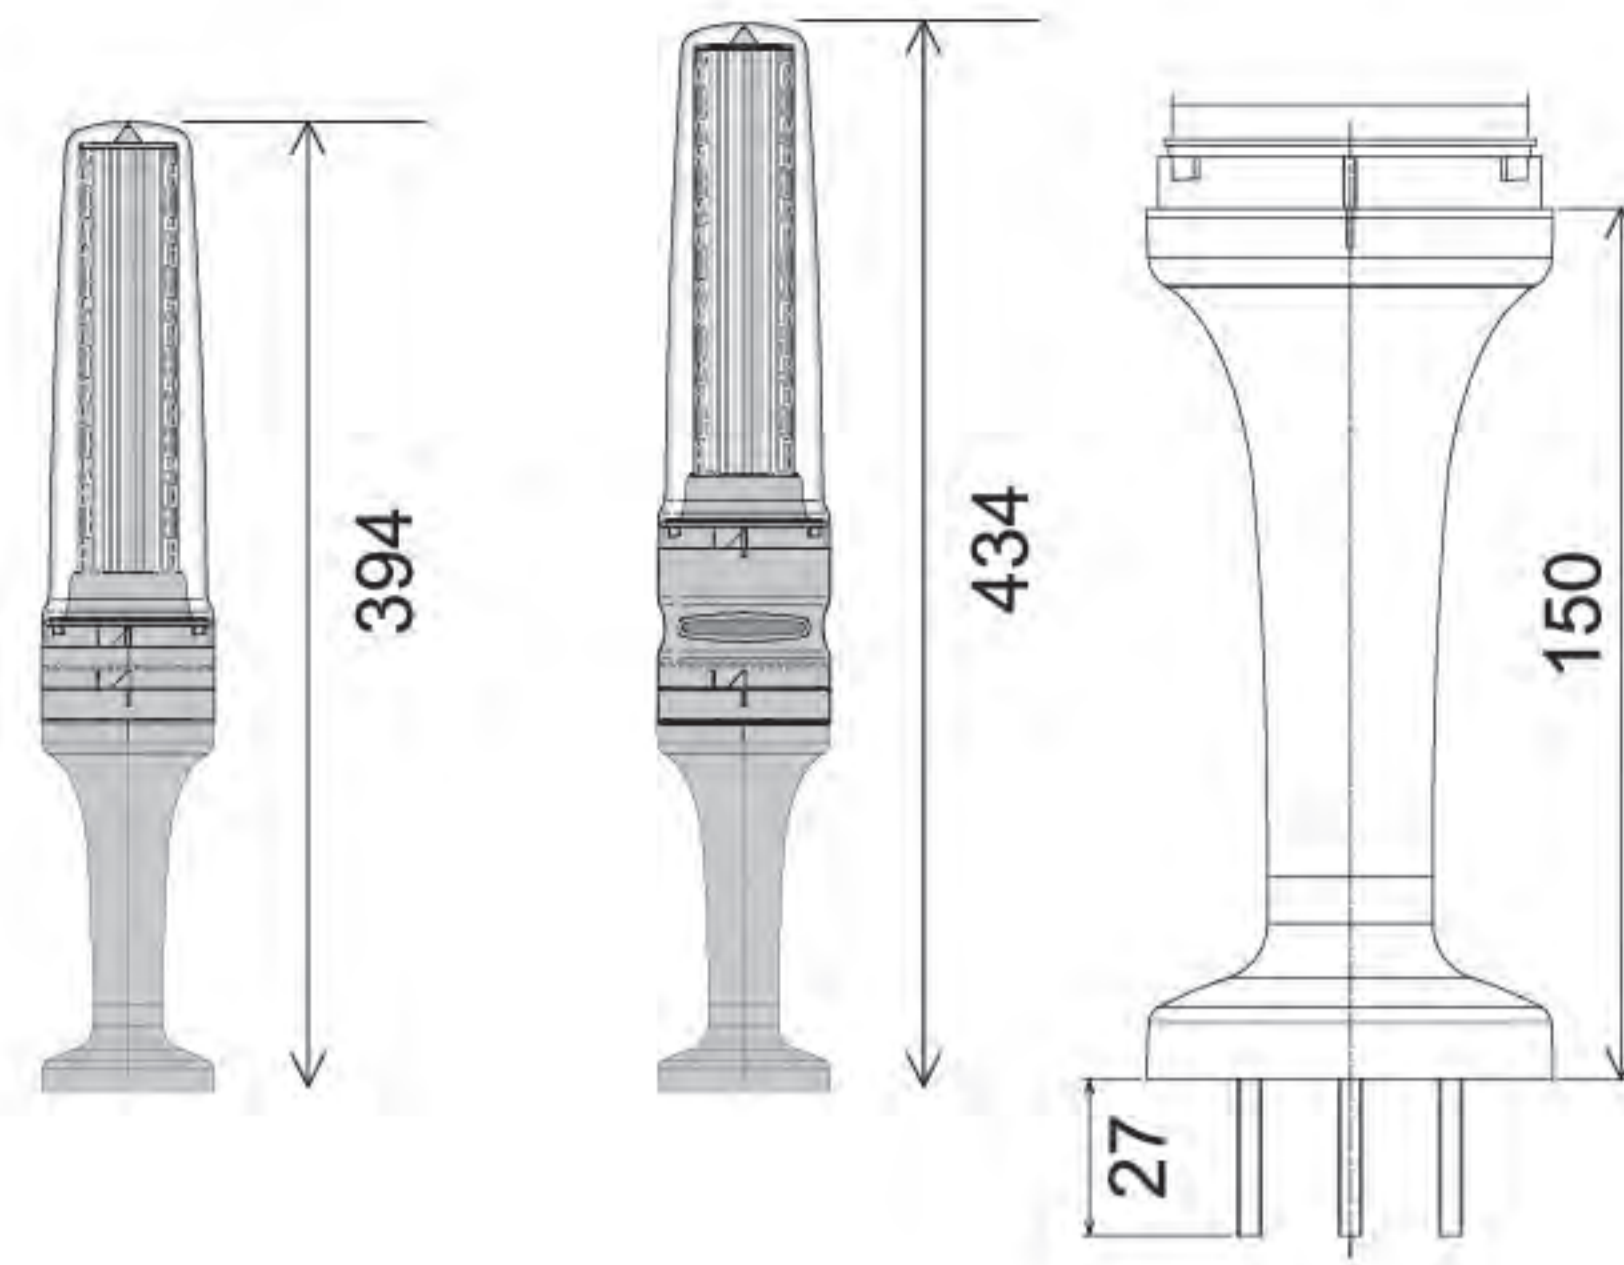

尺寸圖 單位：mm

■常亮型

■常亮帶蜂鳴器型

■使用SZ-100平台安裝支架

LS7型

型號	層數	燈體顏色	額定電壓	安裝方式	額定電流	最大電流	最大音壓	可使用溫度範圍	防護等級	重量 導線類型 (H)		重量 導線類型 (C)			
										常亮型 (無標記)	常亮閃爍 □2種蜂鳴器 (FB)	常亮型 (無標記)	常亮閃爍 □2種蜂鳴器 (FB)		
LS7-302	3層	白色 (無標記)	DC 24V (±10%)	直接安裝 (僅限室內)	紅色: 20mA	紅色: 35mA	蜂鳴器1 ab. 82dB 導線接線 (間續音) M12 接線 (連續音)	-30°C } 60°C	常亮型 IP65 常亮帶蜂鳴器 IP54	0.28kg	0.37kg	0.26kg	0.32kg		
LS7-502	5層	灰色 (D) 銀色 (S)			黃色, 綠色, 藍色, 白色: 30mA	黃色, 綠色, 藍色, 白色: 40mA	蜂鳴器2 ab. 85dB 導線接線 (間續音) M12 接線 (無聲音)							蜂鳴器: 40mA	蜂鳴器: 55mA

LED 信號燈 **LS7-** ① 02 ② ③ ④ W ⑤ — ⑥

Ex.: **LS7-302WC-RYGNN**

- ① 層數: 3:3層 5:5層
- ② 燈體顏色: 無標記: 白色, D: 黑色, S: 銀色
- ③ 點燈類型: 無標記: 常亮, F: 常亮帶閃爍
- ④ 蜂鳴器: 無標記: 無蜂鳴器, B: 帶蜂鳴器
- ⑤ 接線方式: C: M12 接線, H: 導線*
- ⑥ LED 顏色: R: 紅色, G: 綠色, C: 白色, Y: 黃色, B: 藍色, N: 空白

*F型常亮閃爍類型僅適用於導線連接類型。
*C型 (M12連接類型) 蜂鳴器類型為間續音。

內容	LS7-302BWH-RYGNN+FB222	LS7-302FBWH-RYGNN+FB207	LS7-302WH-RYGNN+FB207	LS7-302DWH-RYGNN+FB207	LS7-302QH-RYGN+FB242	LS7-302BQH-RYGN+FB242	LS7-302SQH-RYGN+FB241
LED基盤	1張 (不能分解)	1張 (不能分解)	1張 (不能分解)	1張 (不能分解)	1張 (不能分解)	1張 (不能分解)	1張 (不能分解)
LED位置 (數量)	4個LED位置 (上3個使用)	5個LED位置 (上3個使用)	5個LED位置 (上3個使用)	5個LED位置 (上3個使用)	4個LED位置 (上3個使用)	4個LED位置 (上3個使用)	4個LED位置 (上3個使用)
蜂鳴器	1種音響	2種音響	無	無	無	1種音響	無
閃光	無	有	無	無	無	無	無
螺子	有 (SZ-130)	無	無	無	有	有	有
SZ-130	有 (含LS7商品)	無	無	無	無	無	無
燈體顏色	白	白	白	黑	白	白	銀
可折式一體型	無	無	無	無	有	有	有