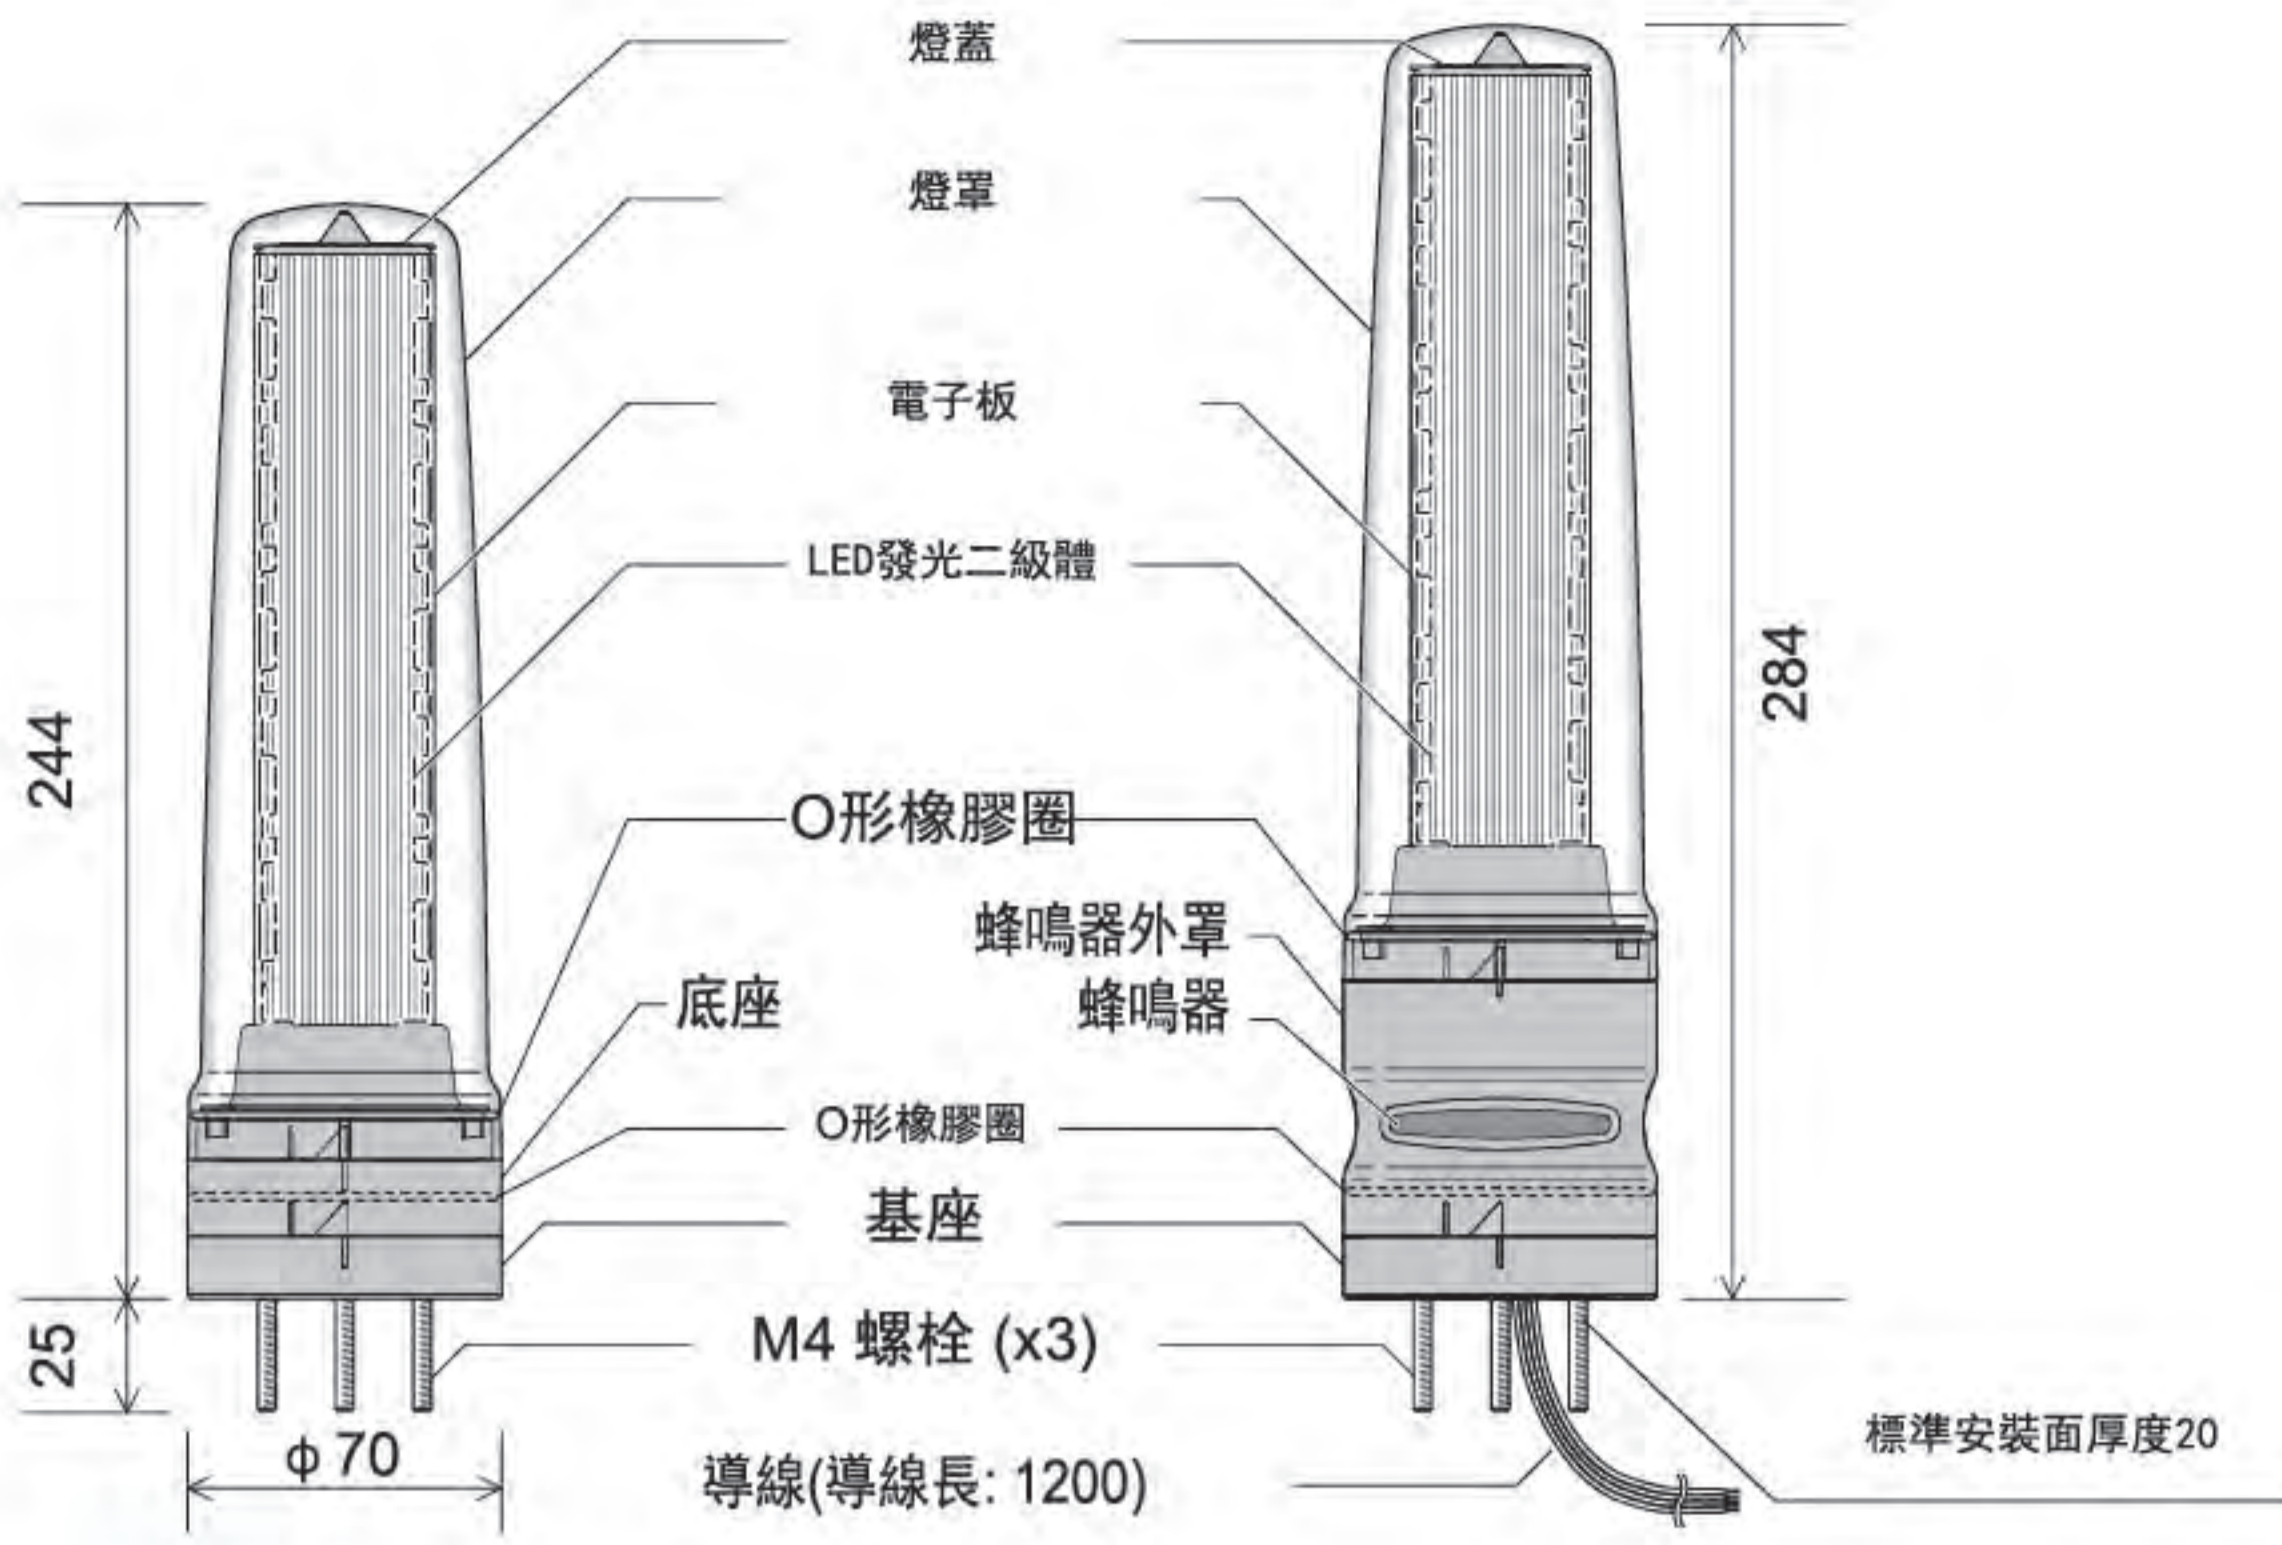

尺寸圖 單位：mm

■常亮型

■常亮帶蜂鳴器型

■使用SZ-100平台安裝支架

LS7型

型號	層數	燈體顏色	額定電壓	安裝方式	額定電流	最大電流	最大音壓	可使用溫度範圍	防護等級	重量 導線類型 (H)		重量 導線類型 (C)			
										常亮型 (無標記)	常亮閃爍 □2種蜂鳴器 (FB)	常亮型 (無標記)	常亮閃爍 □2種蜂鳴器 (FB)		
LS7-302	3層	白色 (無標記)	DC 24V (±10%)	直接安裝 (僅限室內)	紅色: 20mA	紅色: 35mA	蜂鳴器1 ab. 82dB 導線接線 (間續音) M12 接線 (連續音)	-30°C } 60°C	常亮型 IP65 常亮帶蜂鳴器 IP54	0.28kg	0.37kg	0.26kg	0.32kg		
LS7-502	5層	灰色 (D) 銀色 (S)			黃色, 綠色, 藍色, 白色: 30mA	黃色, 綠色, 藍色, 白色: 40mA	蜂鳴器2 ab. 85dB 導線接線 (間續音) M12 接線 (無聲音)							蜂鳴器: 40mA	蜂鳴器: 55mA

LED 信號燈 **LS7-** ① 02 ② ③ ④ W ⑤ — ⑥

Ex.: **LS7-302WC-RYGNN**

- ① 層數: 3:3層 5:5層
- ② 燈體顏色: 無標記: 白色, D: 黑色, S: 銀色
- ③ 點燈類型: 無標記: 常亮, F: 常亮帶閃爍
- ④ 蜂鳴器: 無標記: 無蜂鳴器, B: 帶蜂鳴器
- ⑤ 接線方式: C: M12 接線, H: 導線*
- ⑥ LED 顏色: R: 紅色, G: 綠色, C: 白色, Y: 黃色, B: 藍色, N: 空白

*F型常亮閃爍類型僅適用於導線連接類型。
*C型 (M12連接類型) 蜂鳴器類型為間續音。

內容	LS7-302BWH-RYGNN+FB222	LS7-302FBWH-RYGNN+FB207	LS7-302WH-RYGNN+FB207	LS7-302DWH-RYGNN+FB207	LS7-302QH-RYGN+FB242	LS7-302BQH-RYGN+FB242	LS7-302SQH-RYGN+FB241
LED基盤	1張 (不能分解)	1張 (不能分解)	1張 (不能分解)	1張 (不能分解)	1張 (不能分解)	1張 (不能分解)	1張 (不能分解)
LED位置 (數量)	4個LED位置 (上3個使用)	5個LED位置 (上3個使用)	5個LED位置 (上3個使用)	5個LED位置 (上3個使用)	4個LED位置 (上3個使用)	4個LED位置 (上3個使用)	4個LED位置 (上3個使用)
蜂鳴器	1種音響	2種音響	無	無	無	1種音響	無
閃光	無	有	無	無	無	無	無
螺子	有 (SZ-130)	無	無	無	有	有	有
SZ-130	有 (含LS7商品)	無	無	無	無	無	無
燈體顏色	白	白	白	黑	白	白	銀
可折式一體型	無	無	無	無	有	有	有