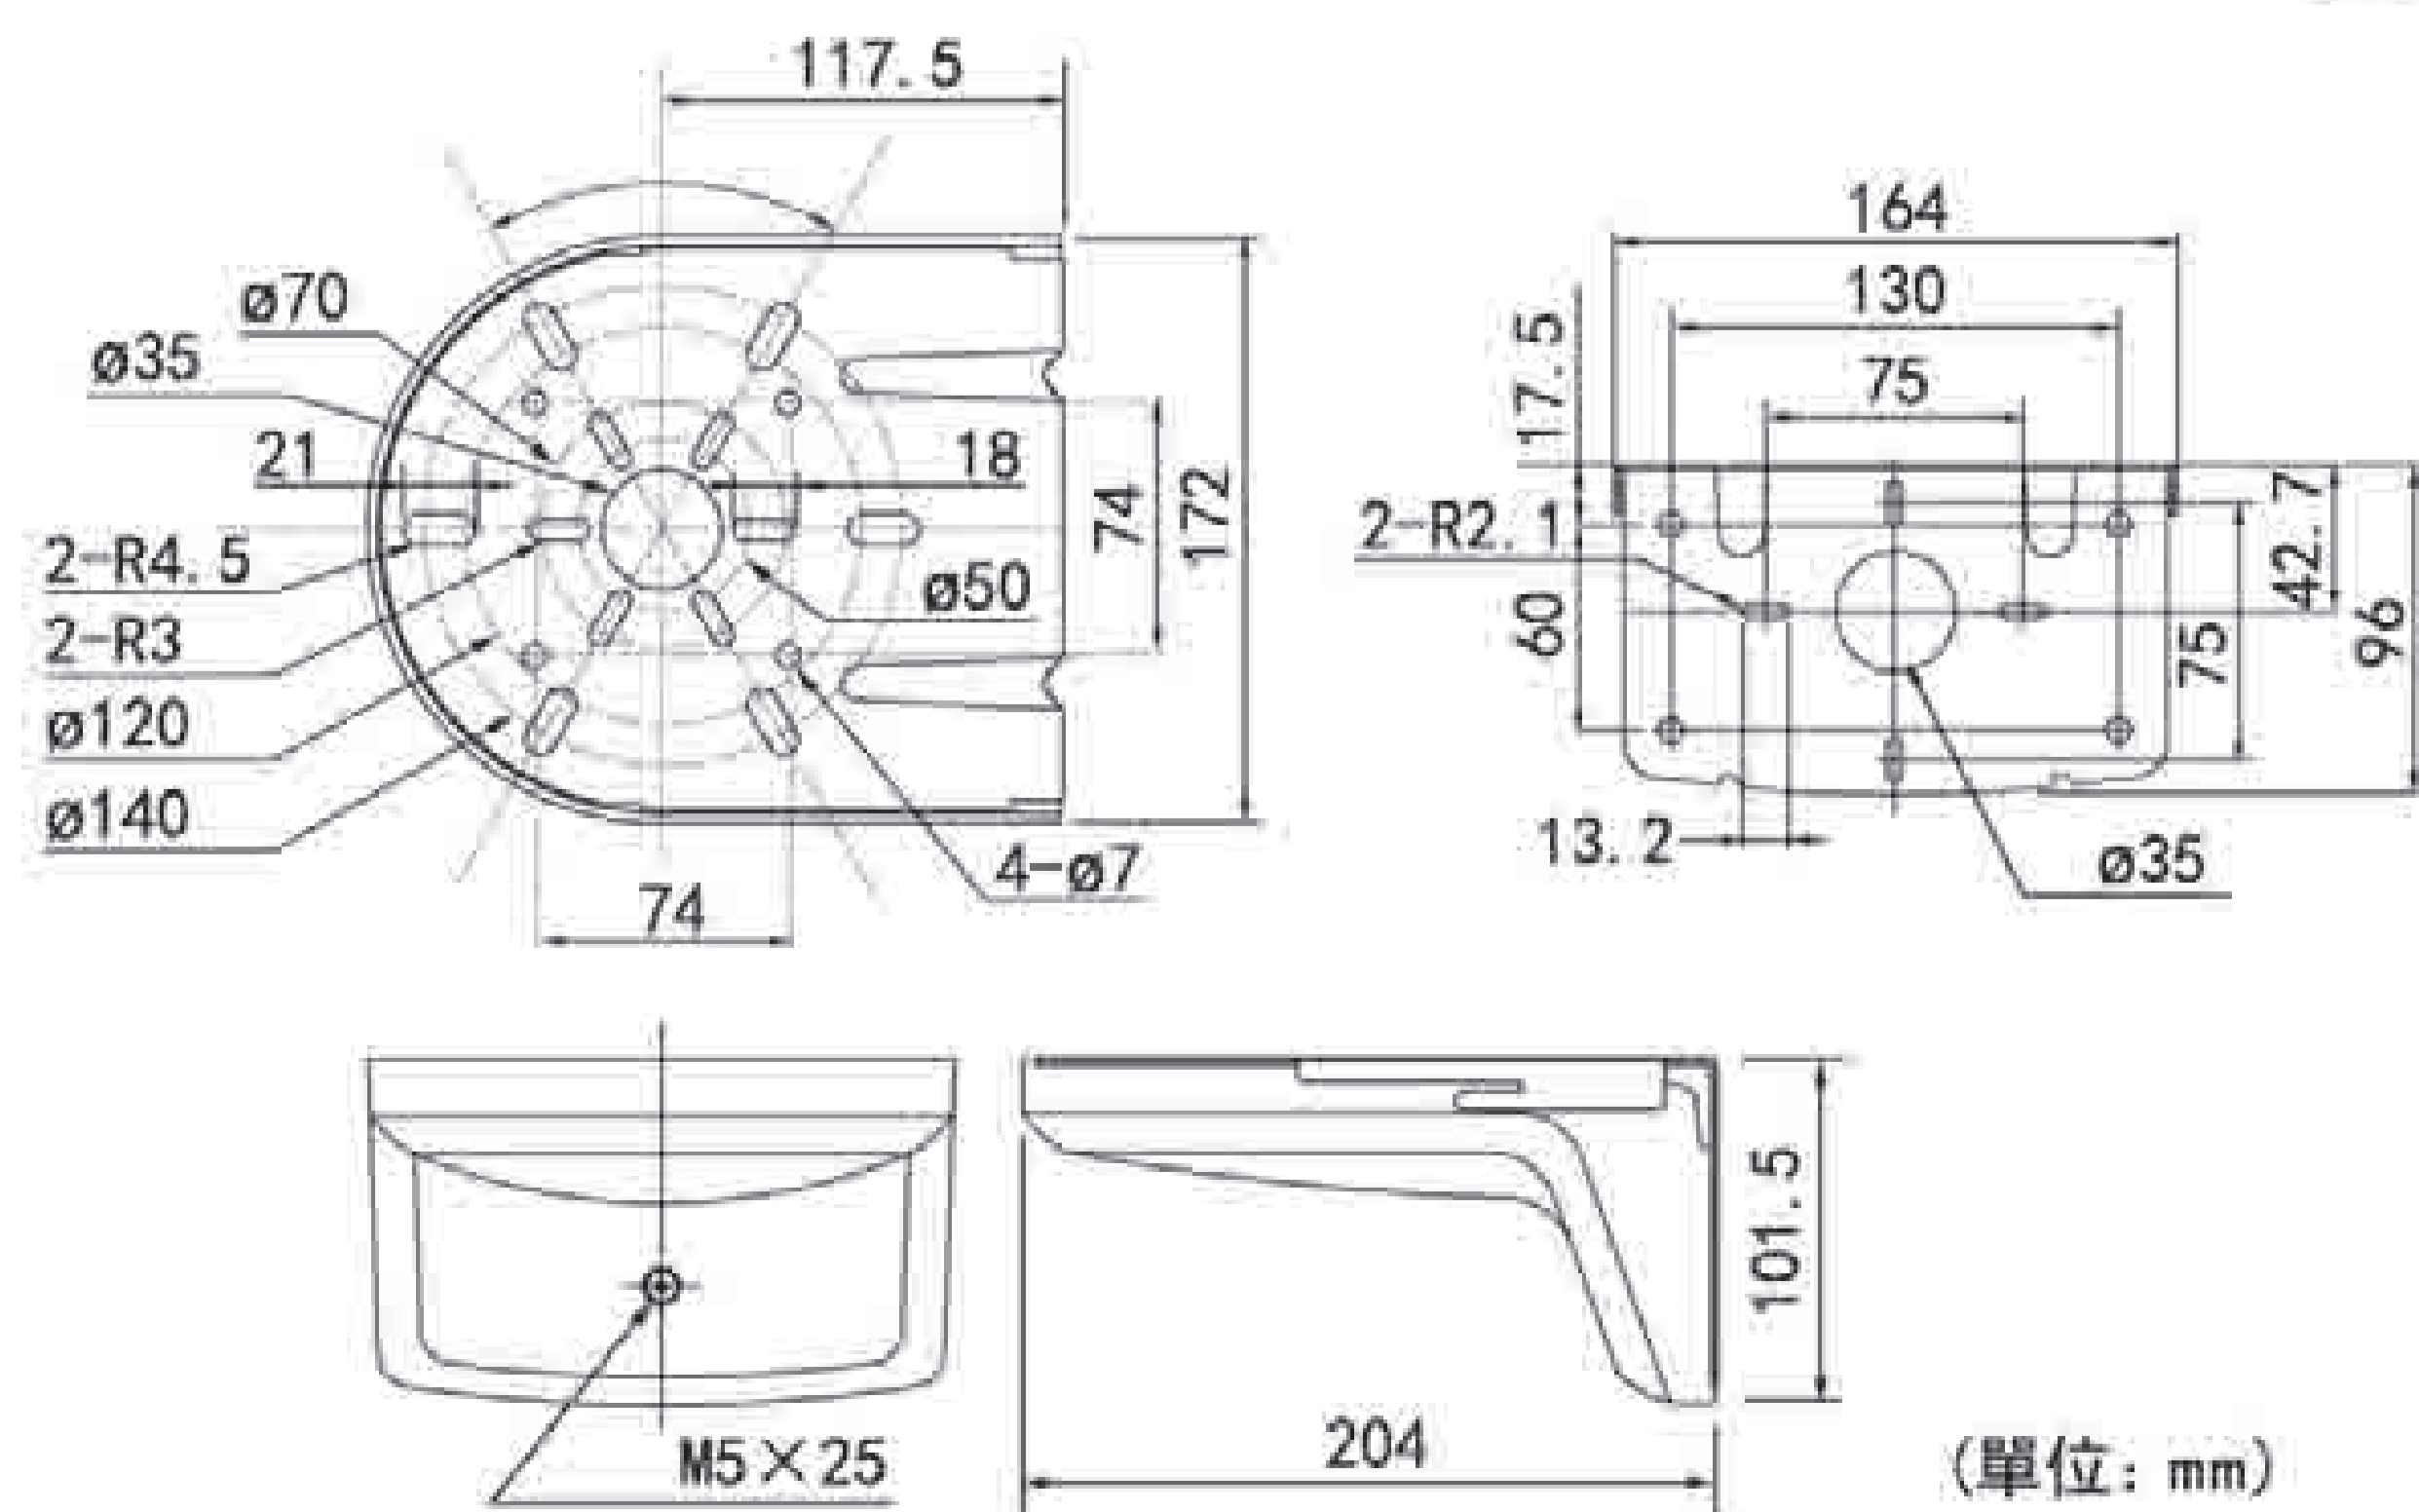

可訂製的特殊型號(詳細訊息敬請諮詢)

- 標準設置為NPN對應電路，同時擁有PNP對應的型號。
- AC 120V電壓規格。

選購品

壁式安裝支架 SZ-023

內支架：塗裝鐵板

外殼：ABS樹脂

語音合成 LKEH-FV

- 錄音長度最長為64秒(64kbit/s)
在64秒以內，使用接點式輸入時最多可分成5個頻道，使用二進制輸入則為31個頻道。
- 可使用派特萊專用軟體「Playlist Editor」編輯音頻文件。
(詳情參考音頻播放產品系列說明)