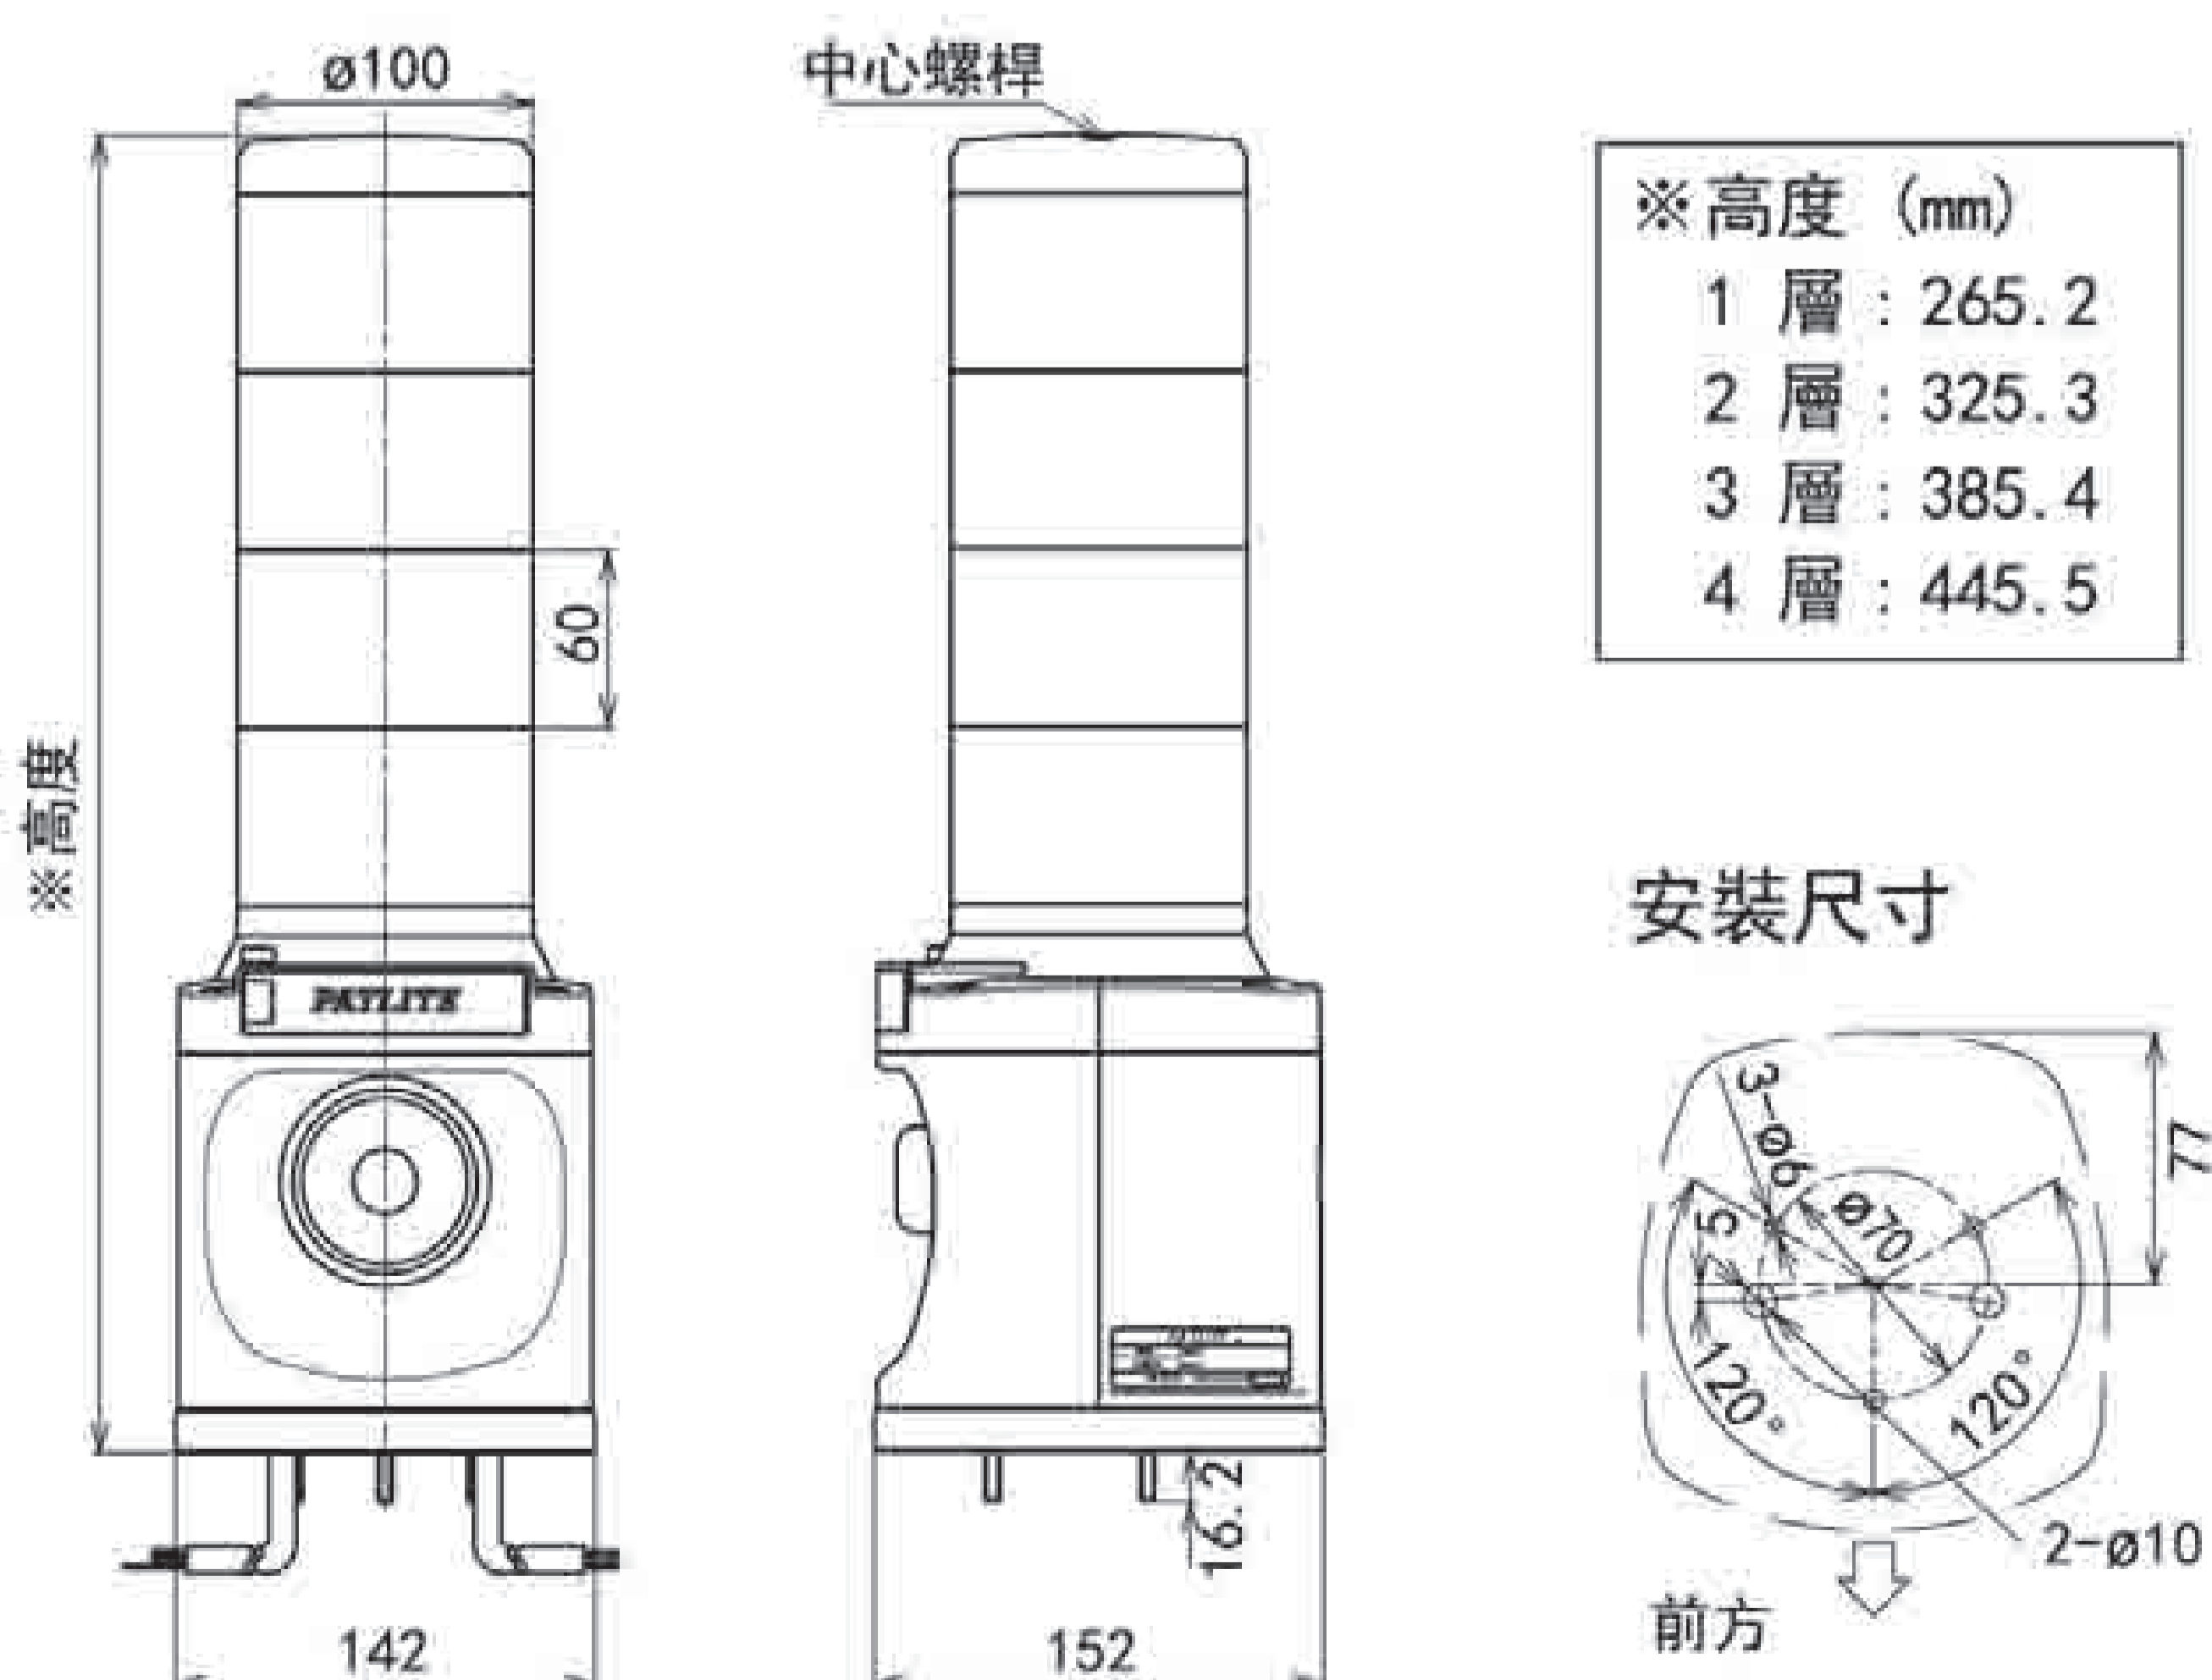

LKEH-FC

間歇音 "B, B, B....."	急促音 "Purururu....."	連續音 "KanKanKan"	連續音 "KanKanKan"
急促音 "Pi-PoPi-Po"	清脆鈴聲	連續音 "Piroro"	間歇音 "Pin, Pin, Pin"
連續音 "PururuKankan"	小旋律	鈴聲 "PinPon"	急促音 "Pi, Pi, Pi"
嘉士伯英文廣告曲	世界之巔	演奏者	奇異恩典
Amairono Kamino Otome	香榭麗舍大道	卡農	Rara Sanshain
宇宙戰艦大和號	阿爾卑斯山的少女主題曲	不要認輸	電影洛基主題曲
電影世界末日主題曲	Yozorano Mukou	Aiwa Katsu	Haruyo Koi
Gattsudaze	櫻桃小丸子主題曲	Imasugu Kisu Mi	F1日本賽主題曲

LKEH-FD

間歇音 "B, B, B....."	急促音 "Purururu....."	連續音 "KanKanKan"	急促音 "Purara"
急促音 "Pi-PoPi-Po"	清脆鈴聲	連續音 "Piroro"	間歇音 "Pin, Pin, Pin"
Runner	Mamotte Agetai	鈴聲 "PinPon"	急促音 "Pi, Pi, Pi"
Oribiao Kikinagara	A September	Doyoubino Koibito	Akino Kehai
衝浪天堂, 滑雪天堂	Iro Howaitoburendo	生日快樂	Hi Ho
我曾經工作在鐵路上	美國童話森林的小熊	Toys Go Cha Cha Cha	Konnako Irukana
搖籃曲	聖誕歌紅鼻子鹿魯道夫	She Wore a Yellow Ribbon	新年快樂
德克薩斯黃玫瑰	揚基曲	聖者進行曲	倫敦德里小調

LKEH-FE

間歇音 "B, B, B....."	連續音 "PururuKankan"	急促音 "Didodo"	蘇格蘭民歌
急促音 "Purururu....."	小旋律	警報馬達聲	倫敦大橋
連續音 "KanKanKan"	鈴聲 "PinPon"	電話鈴聲1	瑪麗的小綿羊
急促音 "Purara"	急促音 "Pi, Pi, Pi"	鈴聲 "Pilo"	迪士尼兒歌
急促音 "Pi-PoPi-Po"	清脆音 "Pironron"	電話鈴聲2	鋼琴曲孤挺花
清脆鈴聲	急促音 "Hi-Lo"	鈴聲 "Hi-Lo"	莫扎特40號交響曲
連續音 "Piroro"	蜂鳴	致愛麗絲	萬福瑪利亞
間歇音 "Pin, Pin, Pin"	急促音 "PiloIolo"	G大調小步舞曲	古老的大鐘

尺寸圖 單位: mm

如何選型

LKEH-402FV-RYGB	
型號	LED顏色
層數	R: 紅色 Y: 黃色 G: 綠色 B: 藍色 C: 白色 從上至下
標準: 1~4層	
額定電壓	音頻內容
02: DC 24V 10: AC 100V 20: AC 220V	FV: 語音合成 FA·FC·FD·FE: 32頻道(旋律與鈴聲)