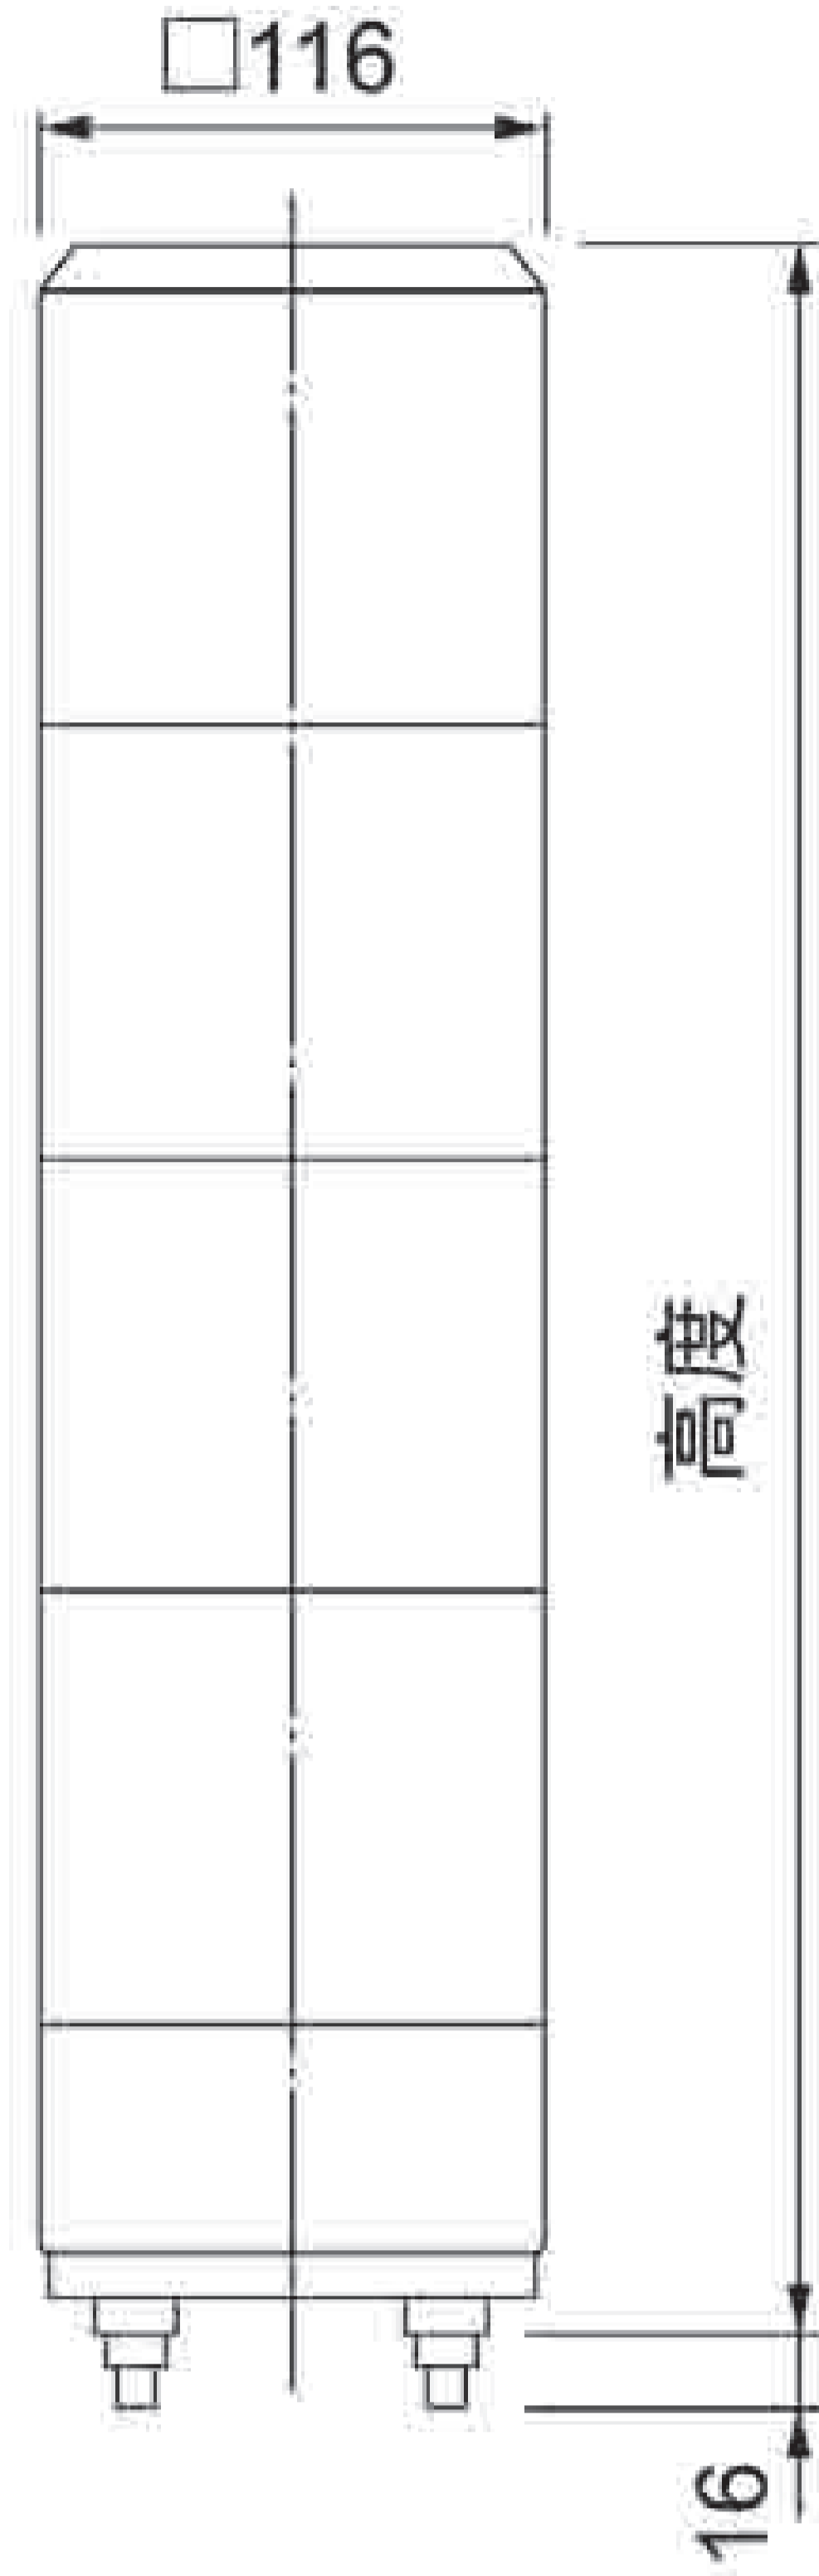

光源模組

型號	額定電壓	功率	燈泡	No.
KUS-S (燈泡)	DC24V	6W	24V 6W	19
KUS-EA (LED)	DC24V	R,Y: 1.2W/G,B,C: 0.9W		

燈泡 ... G14 BA9S

蜂鳴器模組

型號	額定電壓	功率	音量
KUS-B	DC24V	0.5W	80分貝 (1米處)

KJS / KJSB

小型方形多層旋轉警示燈

白熾燈

選購商品	型號
壁面安裝支架	SZ-007型

高度(毫米)
1 層: 173
2 層: 256
3 層: 339

安裝尺寸

KJS/KJSB 型

層數	型號	額定電壓	消耗電力		燈泡	No.
			KJS型	KJSB型		
1層式	KJS(B)-101	DC12V	Max.5.8W	Max.6.1W	12V 10W	9
	KJS(B)-102	DC24V	Max.13.3W	Max.14.4W	24V 10W	10
	KJS(B)-110	AC100V	Max.9W	Max.9.5W	12V 5W	12
	KJS(B)-120	AC220V				
2層式	KJS(B)-201	DC12V	Max.11.5W	Max.11.9W	12V 10W	9
	KJS(B)-202	DC24V	Max.26.5W	Max.27.6W	24V 10W	10
	KJS(B)-210	AC100V	Max.17.2W	Max.17.8W	12V 5W	12
	KJS(B)-220	AC220V				
3層式	KJS(B)-301	DC12V	Max.17.3W	Max.17.6W	12V 10W	9
	KJS(B)-302	DC24V	Max.39.7W	Max.40.9W	24V 10W	10
	KJS(B)-310	AC100V	Max.25.8W	Max.26.4W	12V 5W	12
	KJS(B)-320	AC220V				

額定電壓

02: DC 24V
10: AC 100V
20: AC 220V

選購商品

選購商品	型號
壁面安裝支架	SZ-023型
壁面安裝支架	SZ-008型

高度(mm)
1層: 186
2層: 291
3層: 395
4層: 501

安裝尺寸

KJ/KJB 型

層數	型號	額定電壓	功率		燈泡	No.
			KJ型	KJB型		
1層	KJ(B)-102	DC24V	Max.13.3W	Max.13.9W	24V 10W	10
	KJ(B)-110	AC100V	Max.7.5W	Max.7.8W	12V 5W	12
	KJ(B)-120	AC220V				
2層	KJ(B)-202	DC24V	Max.26.6W	Max.27.2W	24V 10W	10
	KJ(B)-210	AC100V	Max.12.5W	Max.12.9W	12V 5W	12
	KJ(B)-220	AC220V				
3層	KJ(B)-302	DC24V	Max.40W	Max.40.6W	24V 10W	10
	KJ(B)-310	AC100V	Max.17.3W	Max.17.7W	12V 5W	12
	KJ(B)-320	AC220V				
4層	KJ(B)-402	DC24V	Max.53.3W	Max.53.9W	24V 10W	10
	KJ(B)-410	AC100V	Max.22.1W	Max.22.5W	12V 5W	12
	KJ(B)-420	AC220V				