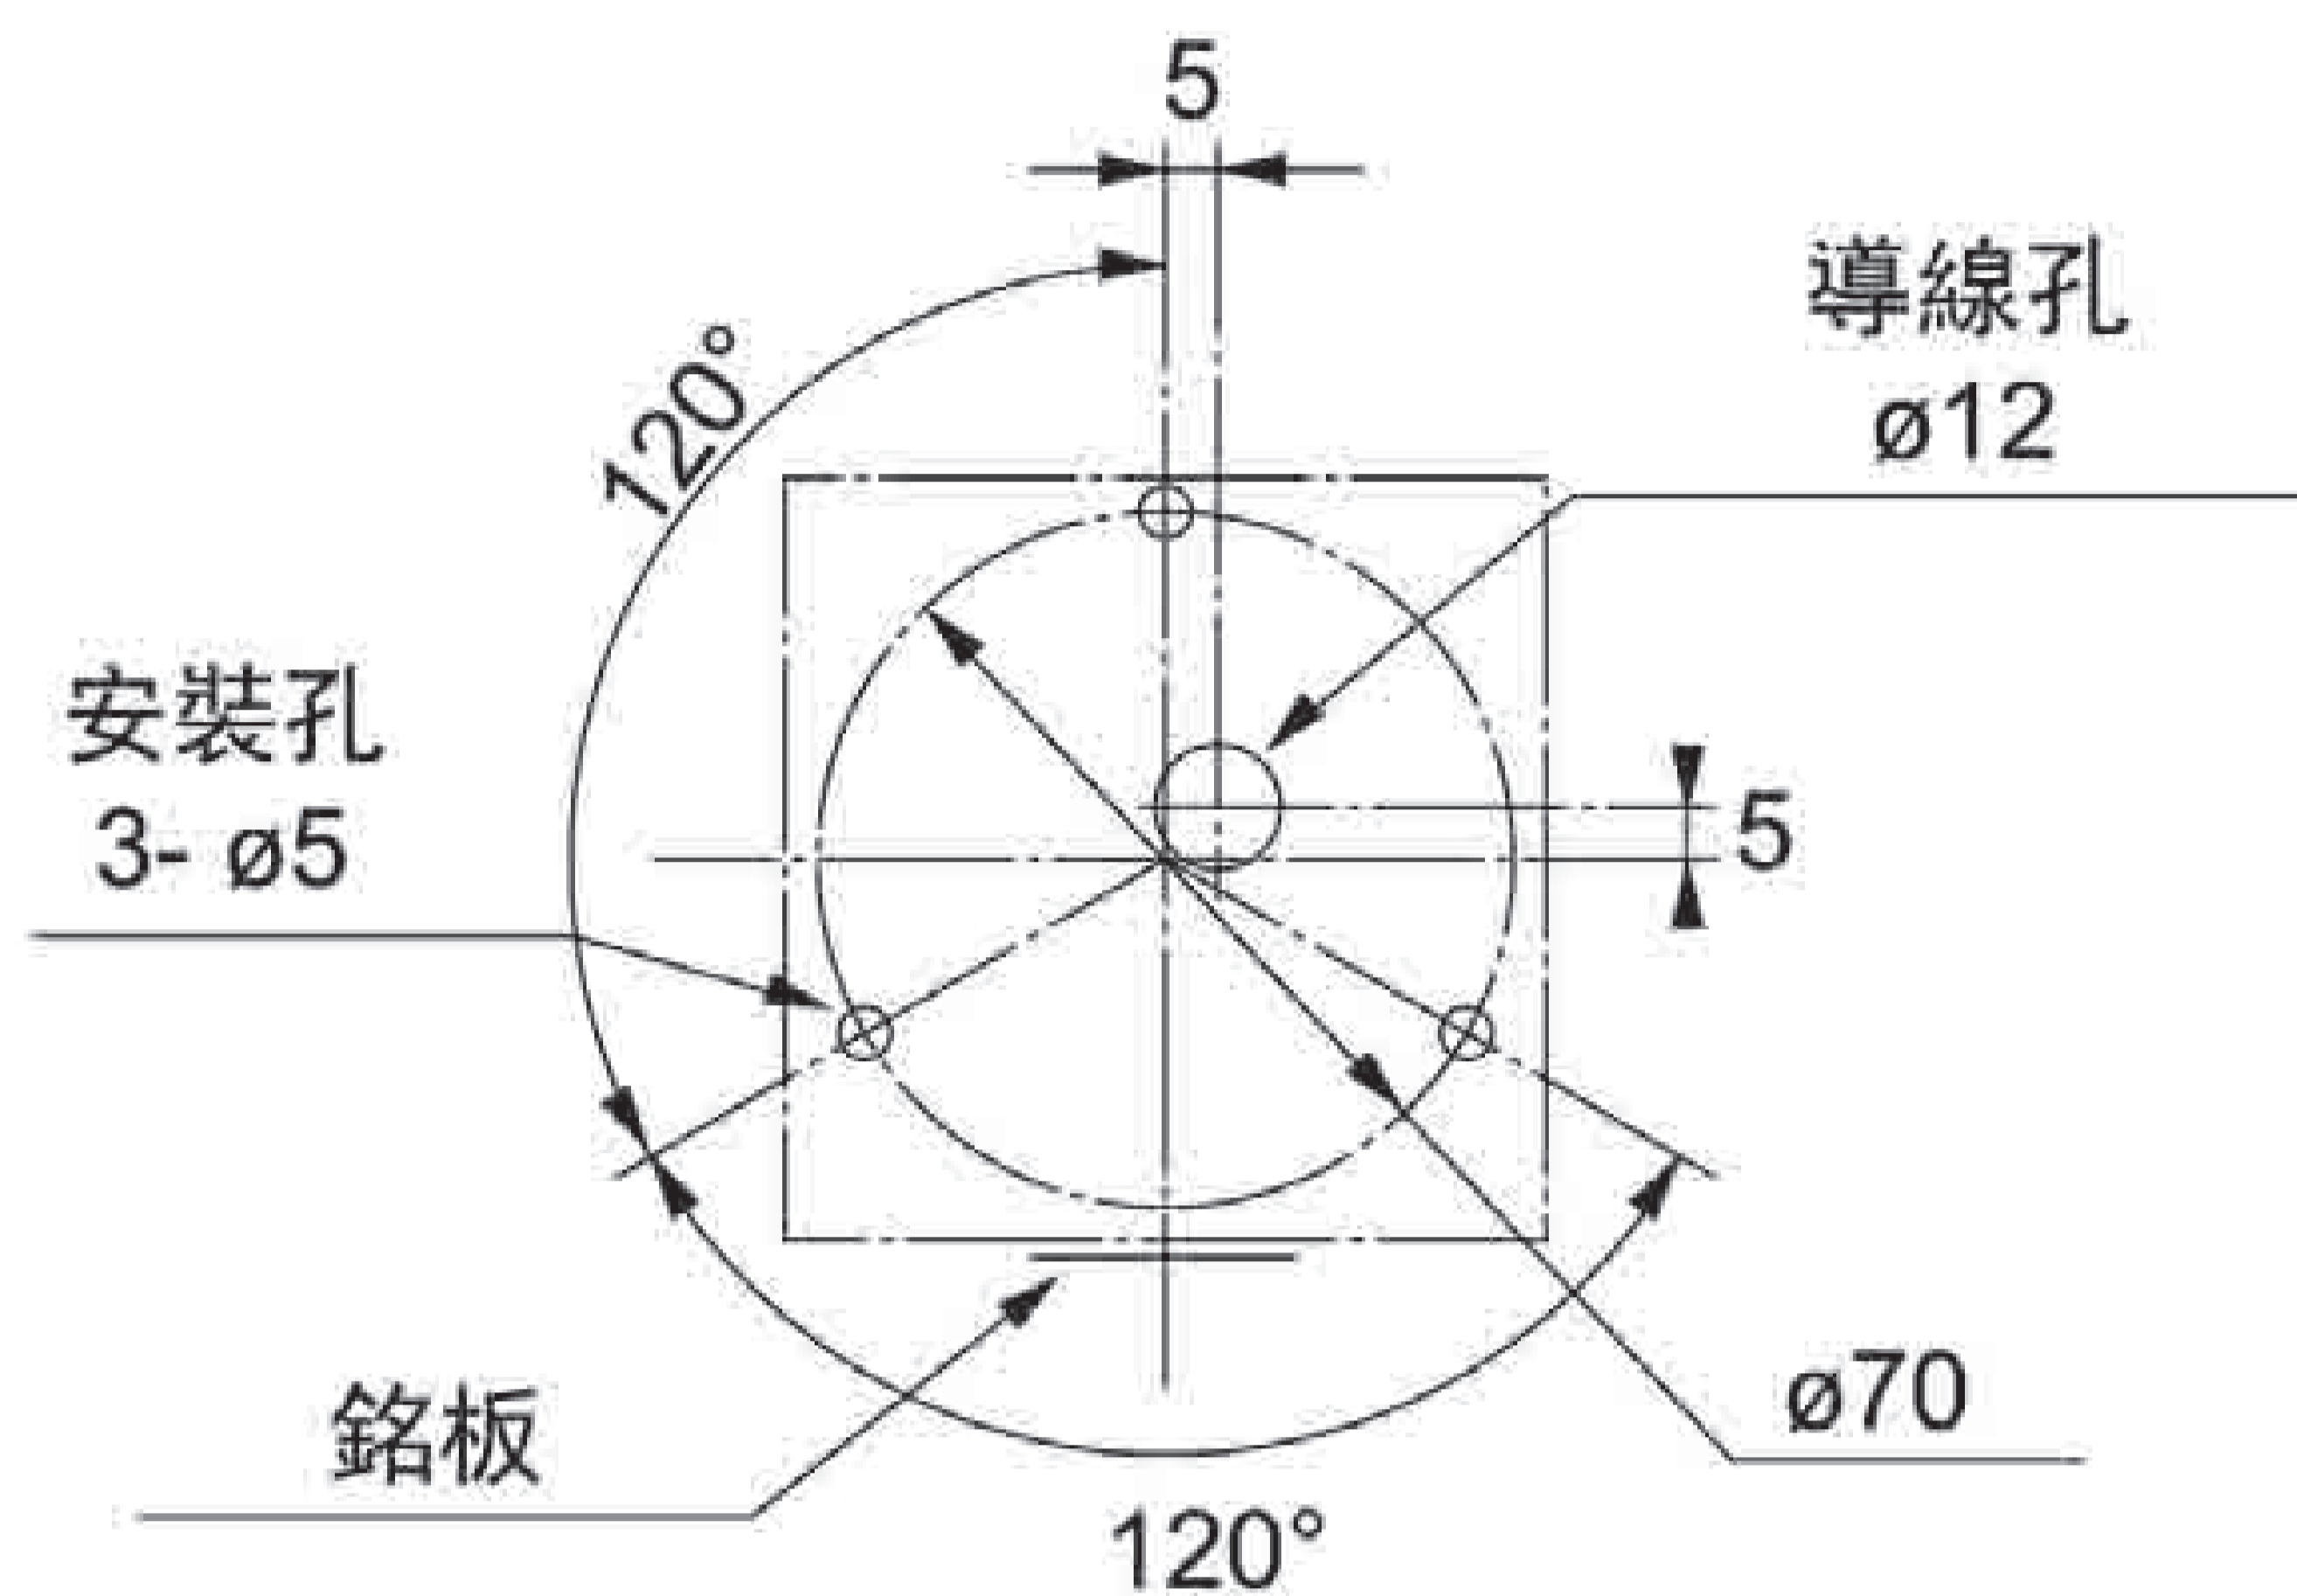

安裝尺寸

KJS/KJSB 型

層數	型號	額定電壓	消耗電力		燈泡	No.
			KJS型	KJSB型		
1層式	KJS(B)-101	DC12V	Max.5.8W	Max.6.1W	12V 10W	9
	KJS(B)-102	DC24V	Max.13.3W	Max.14.4W	24V 10W	10
	KJS(B)-110	AC100V	Max.9W	Max.9.5W	12V 5W	12
	KJS(B)-120	AC220V				
2層式	KJS(B)-201	DC12V	Max.11.5W	Max.11.9W	12V 10W	9
	KJS(B)-202	DC24V	Max.26.5W	Max.27.6W	24V 10W	10
	KJS(B)-210	AC100V	Max.17.2W	Max.17.8W	12V 5W	12
	KJS(B)-220	AC220V				
3層式	KJS(B)-301	DC12V	Max.17.3W	Max.17.6W	12V 10W	9
	KJS(B)-302	DC24V	Max.39.7W	Max.40.9W	24V 10W	10
	KJS(B)-310	AC100V	Max.25.8W	Max.26.4W	12V 5W	12
	KJS(B)-320	AC220V