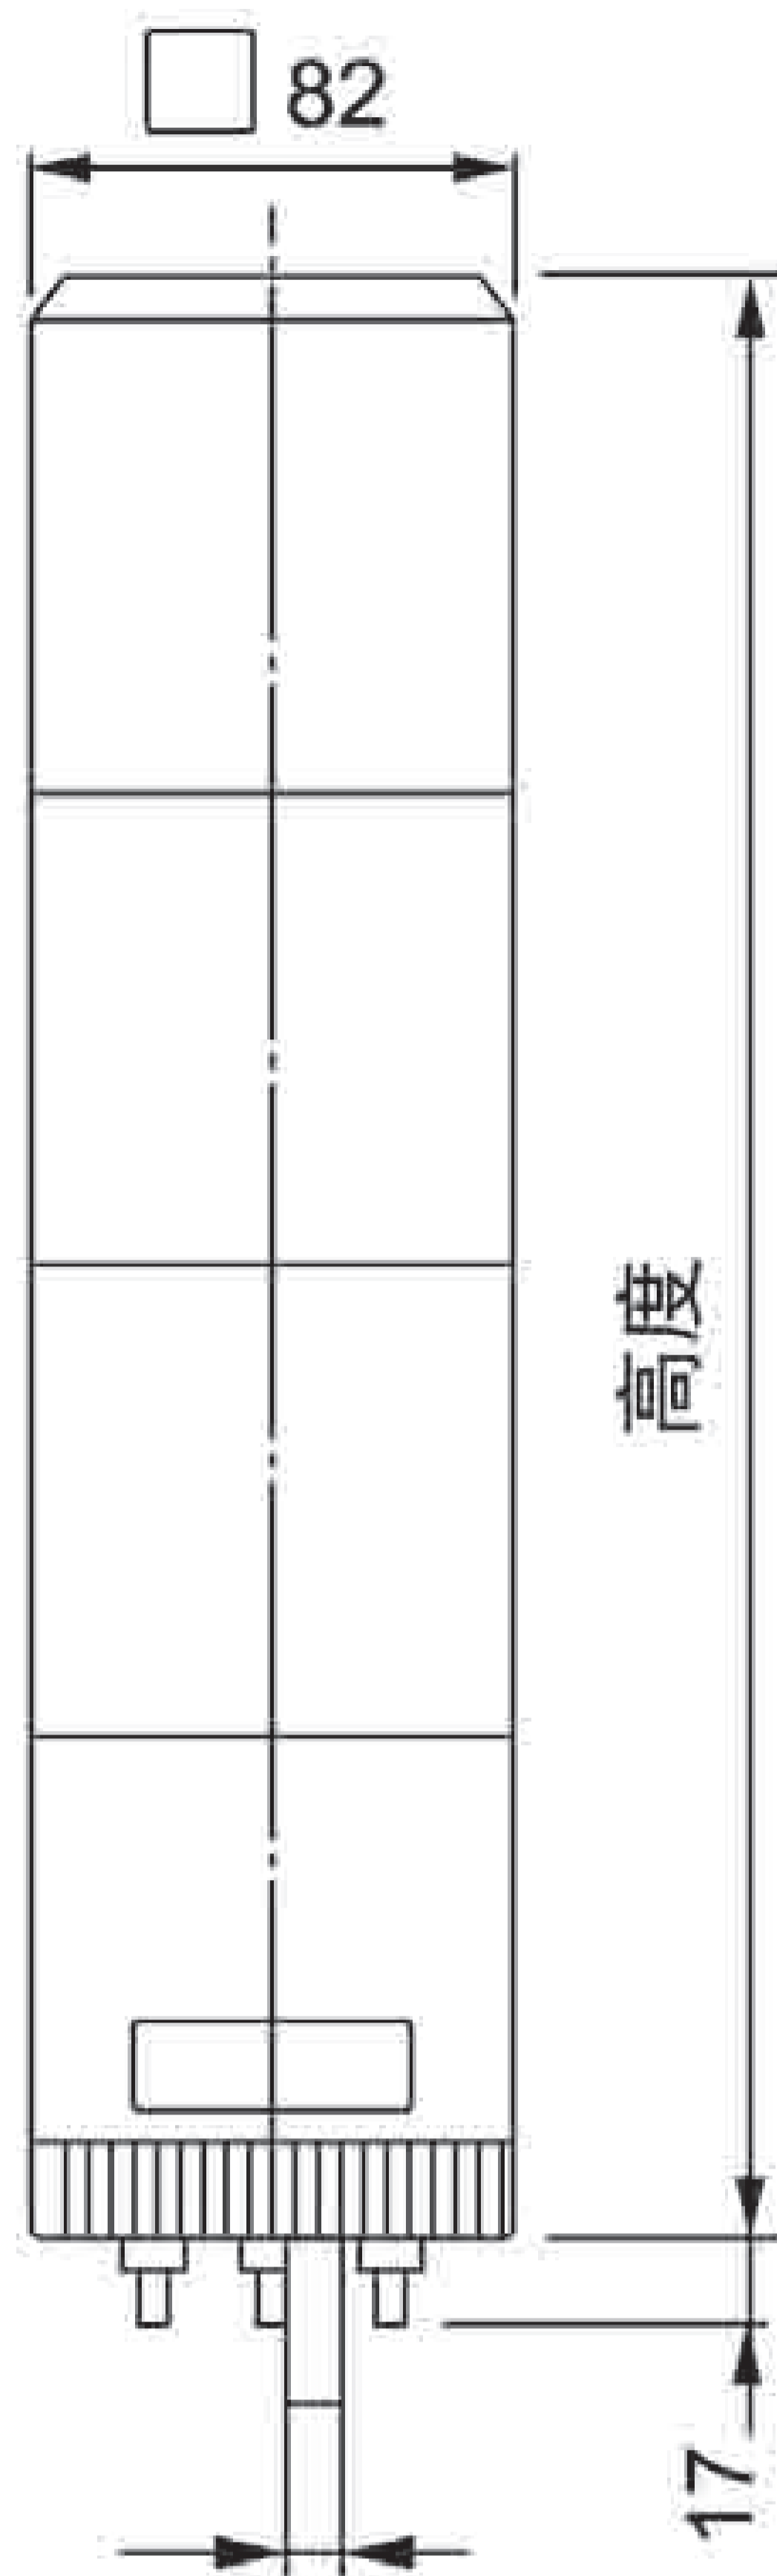

電源模組

類型	型號	額定電壓	功率
常亮	KUS-24	AC/DC24V	Max.21W
	KUS-100	AC100V	
	KUS-120	AC120V	
	KUS-220	AC220V	
常亮/閃爍	KUS-24F	AC/DC24V	
	KUS-100F	AC100V	
	KUS-120F	AC120V	
	KUS-220F	AC220V	
集電極開路 常亮	KUS-24C	AC/DC24V	
	KUS-100C	AC100V	
	KUS-120C	AC120V	
集電極開路 常亮/閃爍	KUS-24FC	AC/DC24V	
	KUS-100FC	AC100V	
	KUS-120FC	AC120V	
	KUS-220FC	AC220V	

光源模組

型號	額定電壓	功率	燈泡	No.
KUS-S (燈泡)	DC24V	6W	24V 6W	19
KUS-EA (LED)	DC24V	R,Y: 1.2W/G,B,C: 0.9W		

燈泡 ... G14 BA9S

蜂鳴器模組

型號	額定電壓	功率	音量
KUS-B	DC24V	0.5W	80分貝 (1米處)

KJS / KJSB

小型方形多層旋轉警示燈

白熾燈

型號

B: 帶蜂鳴器
無指定: 旋轉燈

層數
1~3

額定電壓

01: DC 12V
02: DC 24V
10: AC 100V
20: AC 220V

燈罩顏色

R: 紅色
Y: 黃色
G: 綠色
B: 藍色
自上而下

選購商品

選購商品	型號
壁面安裝支架	SZ-007型

高度(毫米)
1 層: 173
2 層: 256
3 層: 339

安裝尺寸

KJS/KJSB 型

層數	型號	額定電壓	消耗電力		燈泡	No.
			KJS型	KJSB型		
1層式	KJS(B)-101	DC12V	Max.5.8W	Max.6.1W	12V 10W	9
	KJS(B)-102	DC24V	Max.13.3W	Max.14.4W	24V 10W	10
	KJS(B)-110	AC100V	Max.9W	Max.9.5W	12V 5W	12
	KJS(B)-120	AC220V				
2層式	KJS(B)-201	DC12V	Max.11.5W	Max.11.9W	12V 10W	9
	KJS(B)-202	DC24V	Max.26.5W	Max.27.6W	24V 10W	10
	KJS(B)-210	AC100V	Max.17.2W	Max.17.8W	12V 5W	12
	KJS(B)-220	AC220V				
3層式	KJS(B)-301	DC12V	Max.17.3W	Max.17.6W	12V 10W	9
	KJS(B)-302	DC24V	Max.39.7W	Max.40.9W	24V 10W	10
	KJS(B)-310	AC100V	Max.25.8W	Max.26.4W	12V 5W	12
	KJS(B)-320	AC220V				