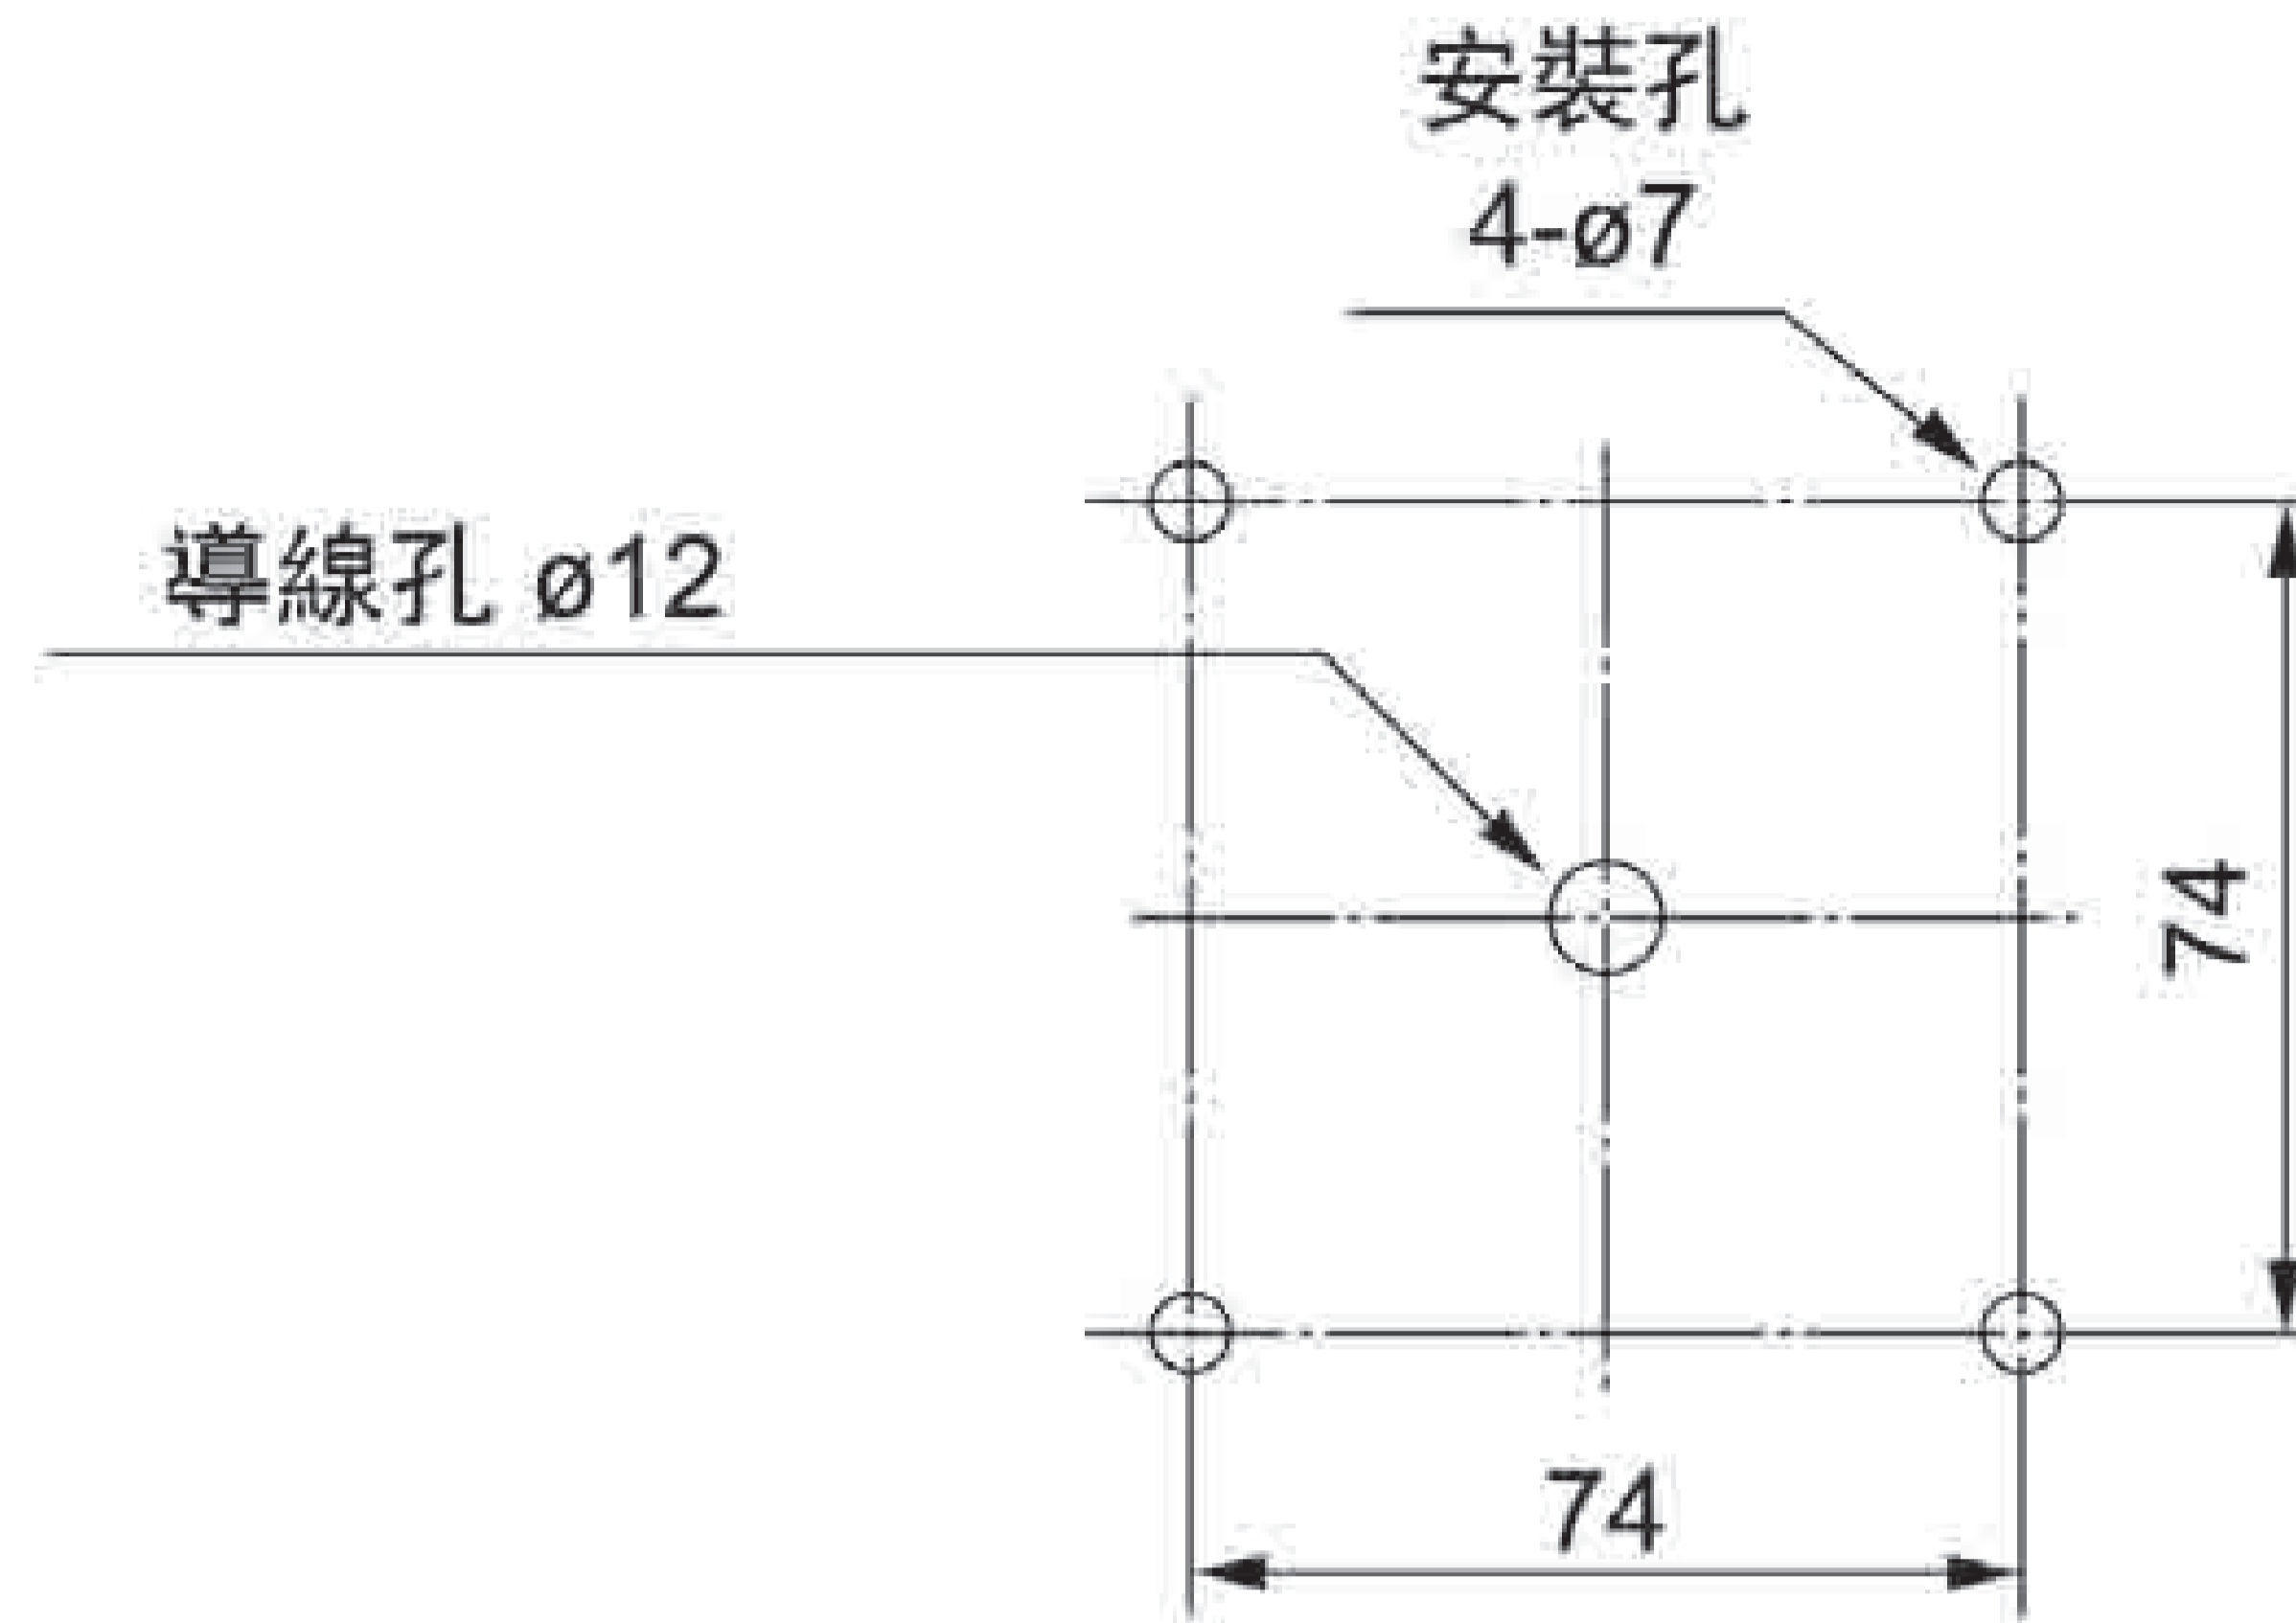

額定電壓

02: DC 24V
10: AC 100V
20: AC 220V

選購商品

選購商品	型號
壁面安裝支架	SZ-023型
壁面安裝支架	SZ-008型

高度(mm)
1層: 186
2層: 291
3層: 395
4層: 501

安裝尺寸

KJ/KJB 型

層數	型號	額定電壓	功率		燈泡	No.
			KJ型	KJB型		
1層	KJ(B)-102	DC24V	Max.13.3W	Max.13.9W	24V 10W	10
	KJ(B)-110	AC100V	Max.7.5W	Max.7.8W	12V 5W	12
	KJ(B)-120	AC220V				
2層	KJ(B)-202	DC24V	Max.26.6W	Max.27.2W	24V 10W	10
	KJ(B)-210	AC100V	Max.12.5W	Max.12.9W	12V 5W	12
	KJ(B)-220	AC220V				
3層	KJ(B)-302	DC24V	Max.40W	Max.40.6W	24V 10W	10
	KJ(B)-310	AC100V	Max.17.3W	Max.17.7W	12V 5W	12
	KJ(B)-320	AC220V				
4層	KJ(B)-402	DC24V	Max.53.3W	Max.53.9W	24V 10W	10
	KJ(B)-410	AC100V	Max.22.1W	Max.22.5W	12V 5W	12
	KJ(B)-420	AC220V				