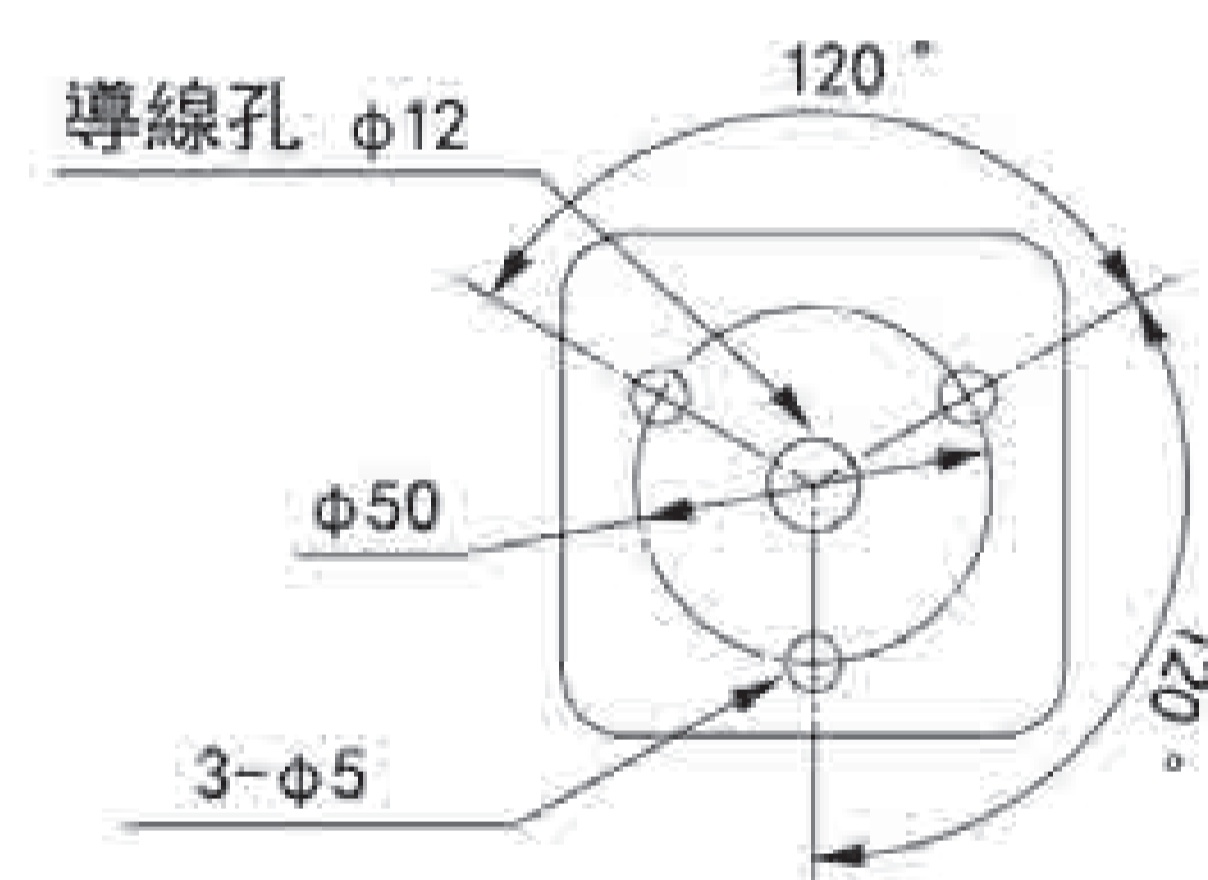

KUS

方形多層信號燈

KUS

- 白熾燈
- LED
- 80 分貝
- 單音電子蜂鳴器
- 70
- 防護等級 IP54
- 集電極開路
可使用PLC驅動

獨特設計的方形多層信號燈，模組構造，提供兩種照明光源。

尺寸圖 單位：mm

安裝方式

KUS 型