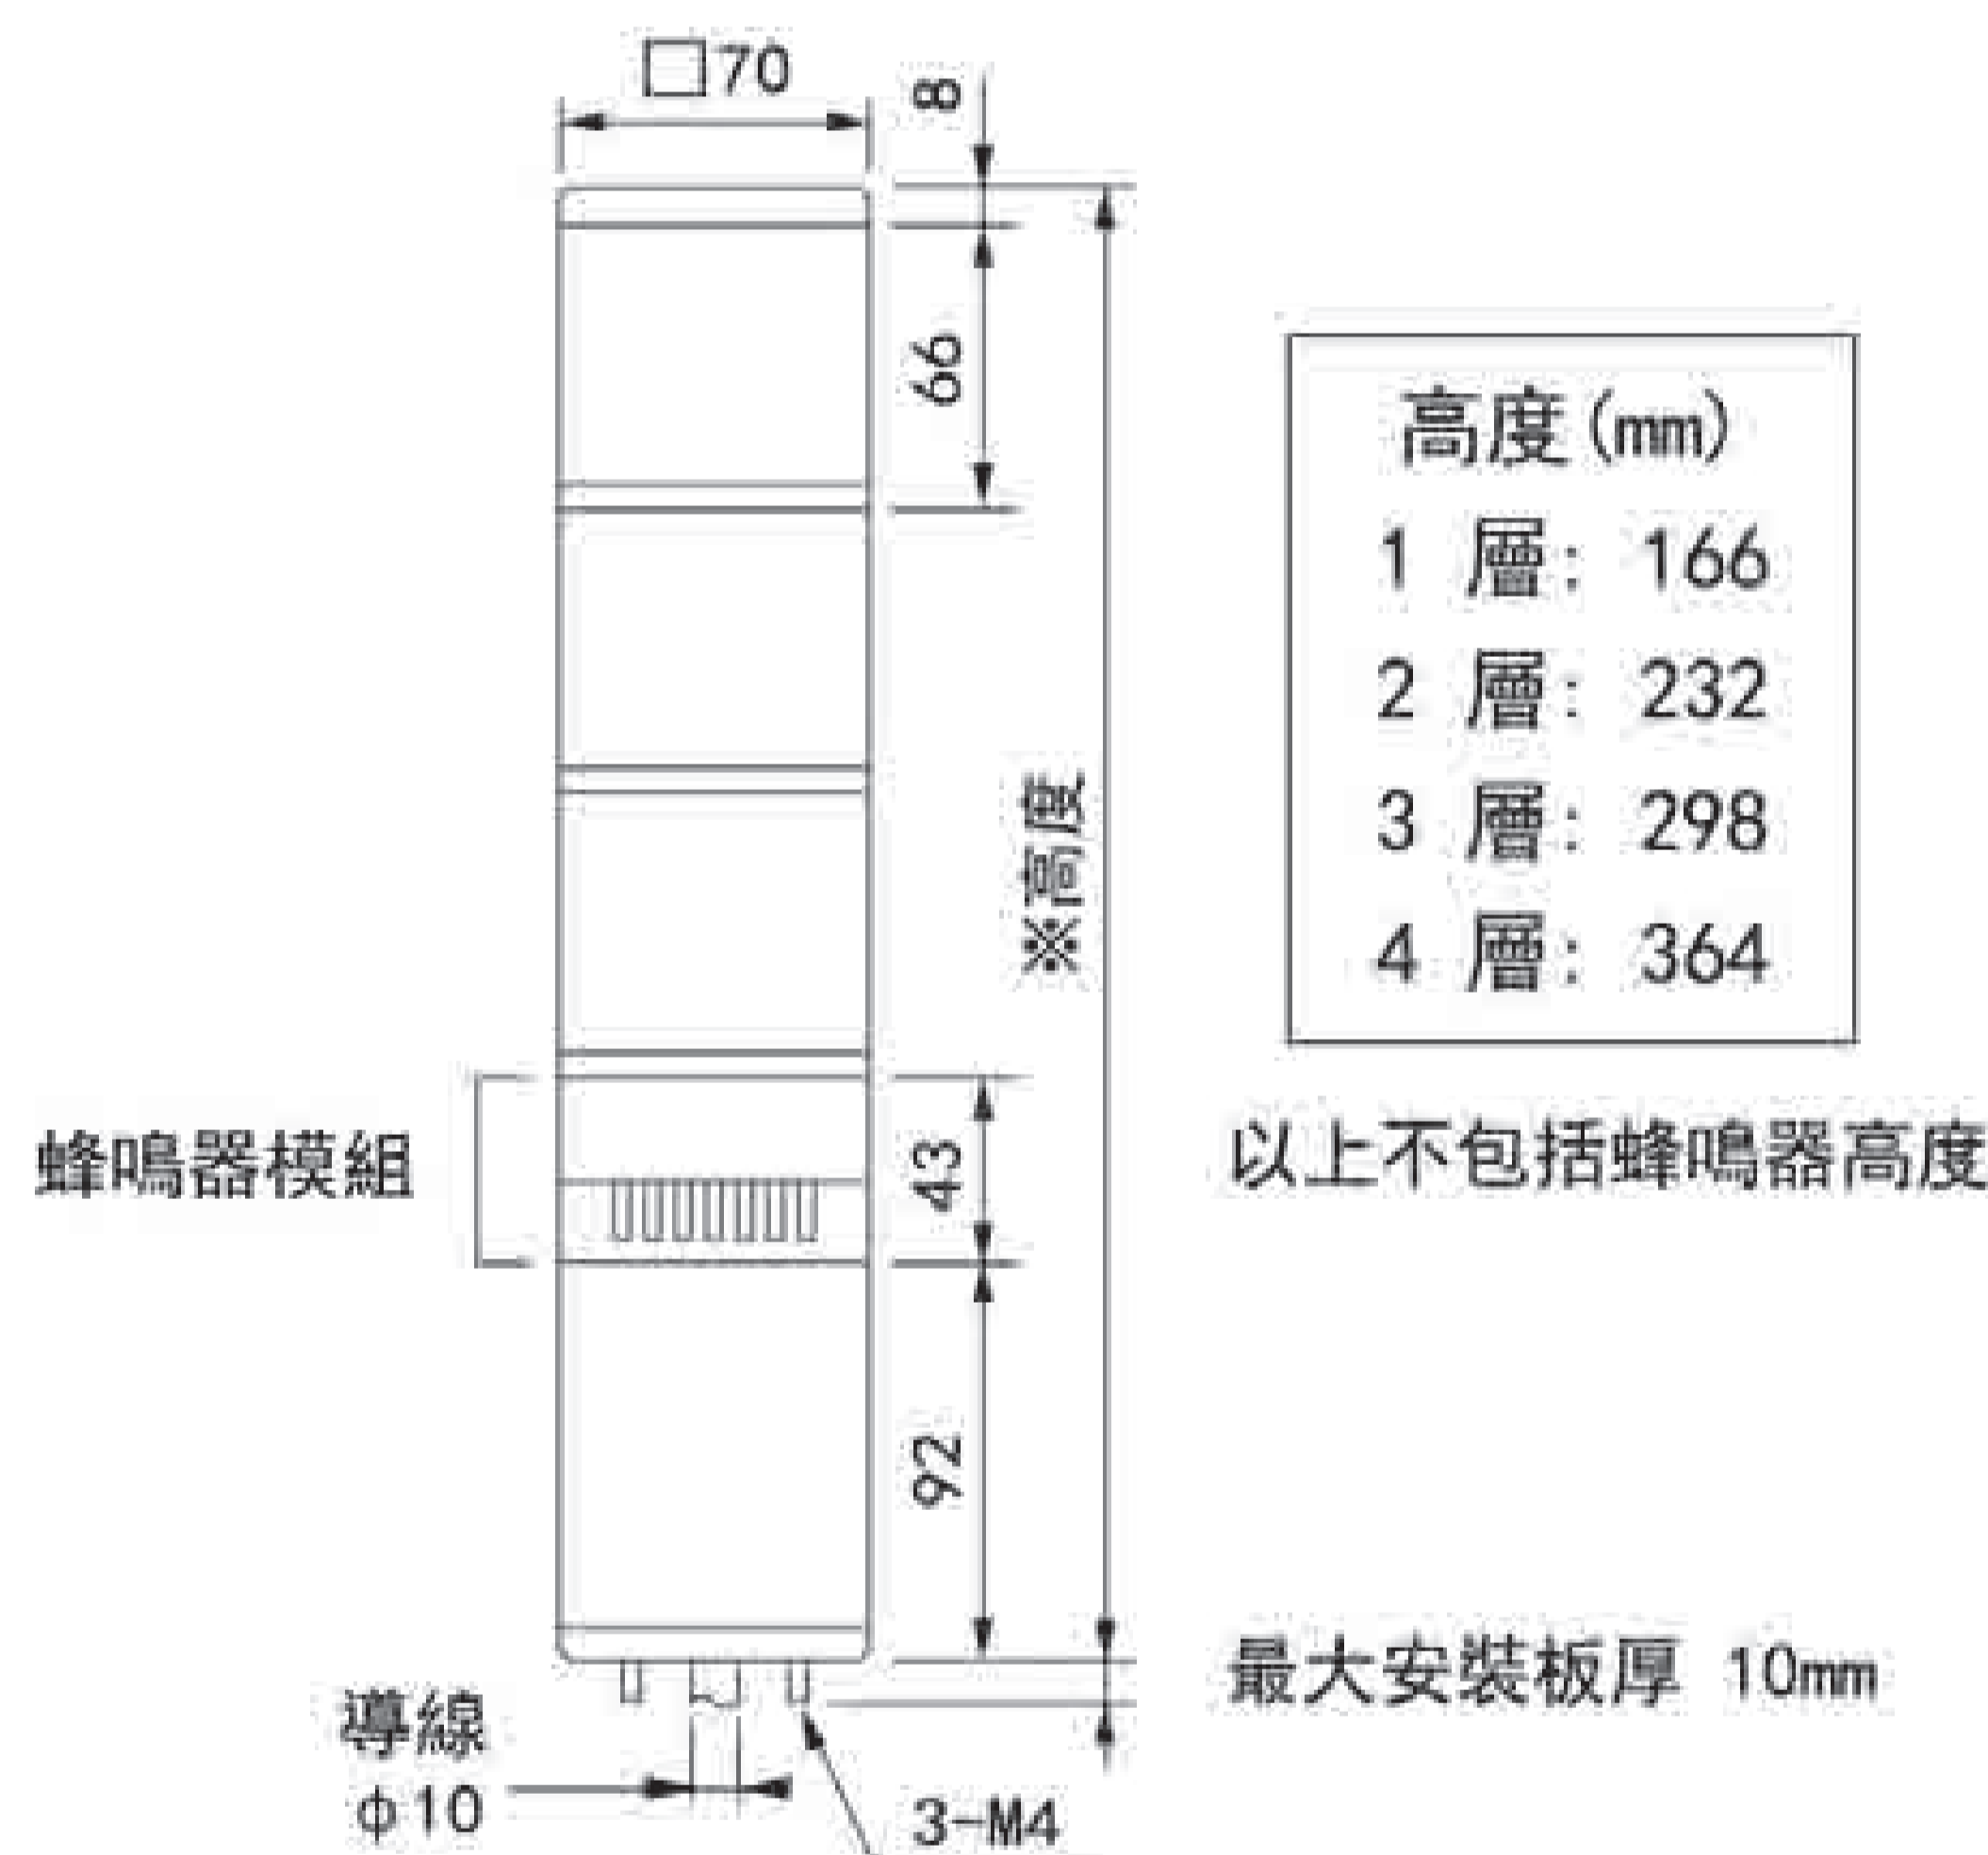

KUS

方形多層信號燈

KUS

- 白熾燈
- LED
- 80 分貝
- 單音電子蜂鳴器
- 70
- 防護等級 IP54
- 集電極開路
可使用PLC驅動

獨特設計的方形多層信號燈，模組構造，提供兩種照明光源。

尺寸圖 單位：mm

安裝方式

KUS 型

光源模組

型號	額定電壓	功率	燈泡	No.
KUS-S (燈泡)	DC24V	6W	24V 6W	19
KUS-EA (LED)	DC24V	R,Y: 1.2W/G,B,C: 0.9W		

燈泡 ... G14 BA9S

蜂鳴器模組

型號	額定電壓	功率	音量
KUS-B	DC24V	0.5W	80分貝 (1米處)

KJS / KJSB

小型方形多層旋轉警示燈

白熾燈

選購商品	型號
壁面安裝支架	SZ-007型

高度(毫米)
1 層: 173
2 層: 256
3 層: 339

安裝尺寸

KJS/KJSB 型

層數	型號	額定電壓	消耗電力		燈泡	No.
			KJS型	KJSB型		
1層式	KJS(B)-101	DC12V	Max.5.8W	Max.6.1W	12V 10W	9
	KJS(B)-102	DC24V	Max.13.3W	Max.14.4W	24V 10W	10
	KJS(B)-110	AC100V	Max.9W	Max.9.5W	12V 5W	12
	KJS(B)-120	AC220V				
2層式	KJS(B)-201	DC12V	Max.11.5W	Max.11.9W	12V 10W	9
	KJS(B)-202	DC24V	Max.26.5W	Max.27.6W	24V 10W	10
	KJS(B)-210	AC100V	Max.17.2W	Max.17.8W	12V 5W	12
	KJS(B)-220	AC220V				
3層式	KJS(B)-301	DC12V	Max.17.3W	Max.17.6W	12V 10W	9
	KJS(B)-302	DC24V	Max.39.7W	Max.40.9W	24V 10W	10
	KJS(B)-310	AC100V	Max.25.8W	Max.26.4W	12V 5W	12
	KJS(B)-320	AC220V				