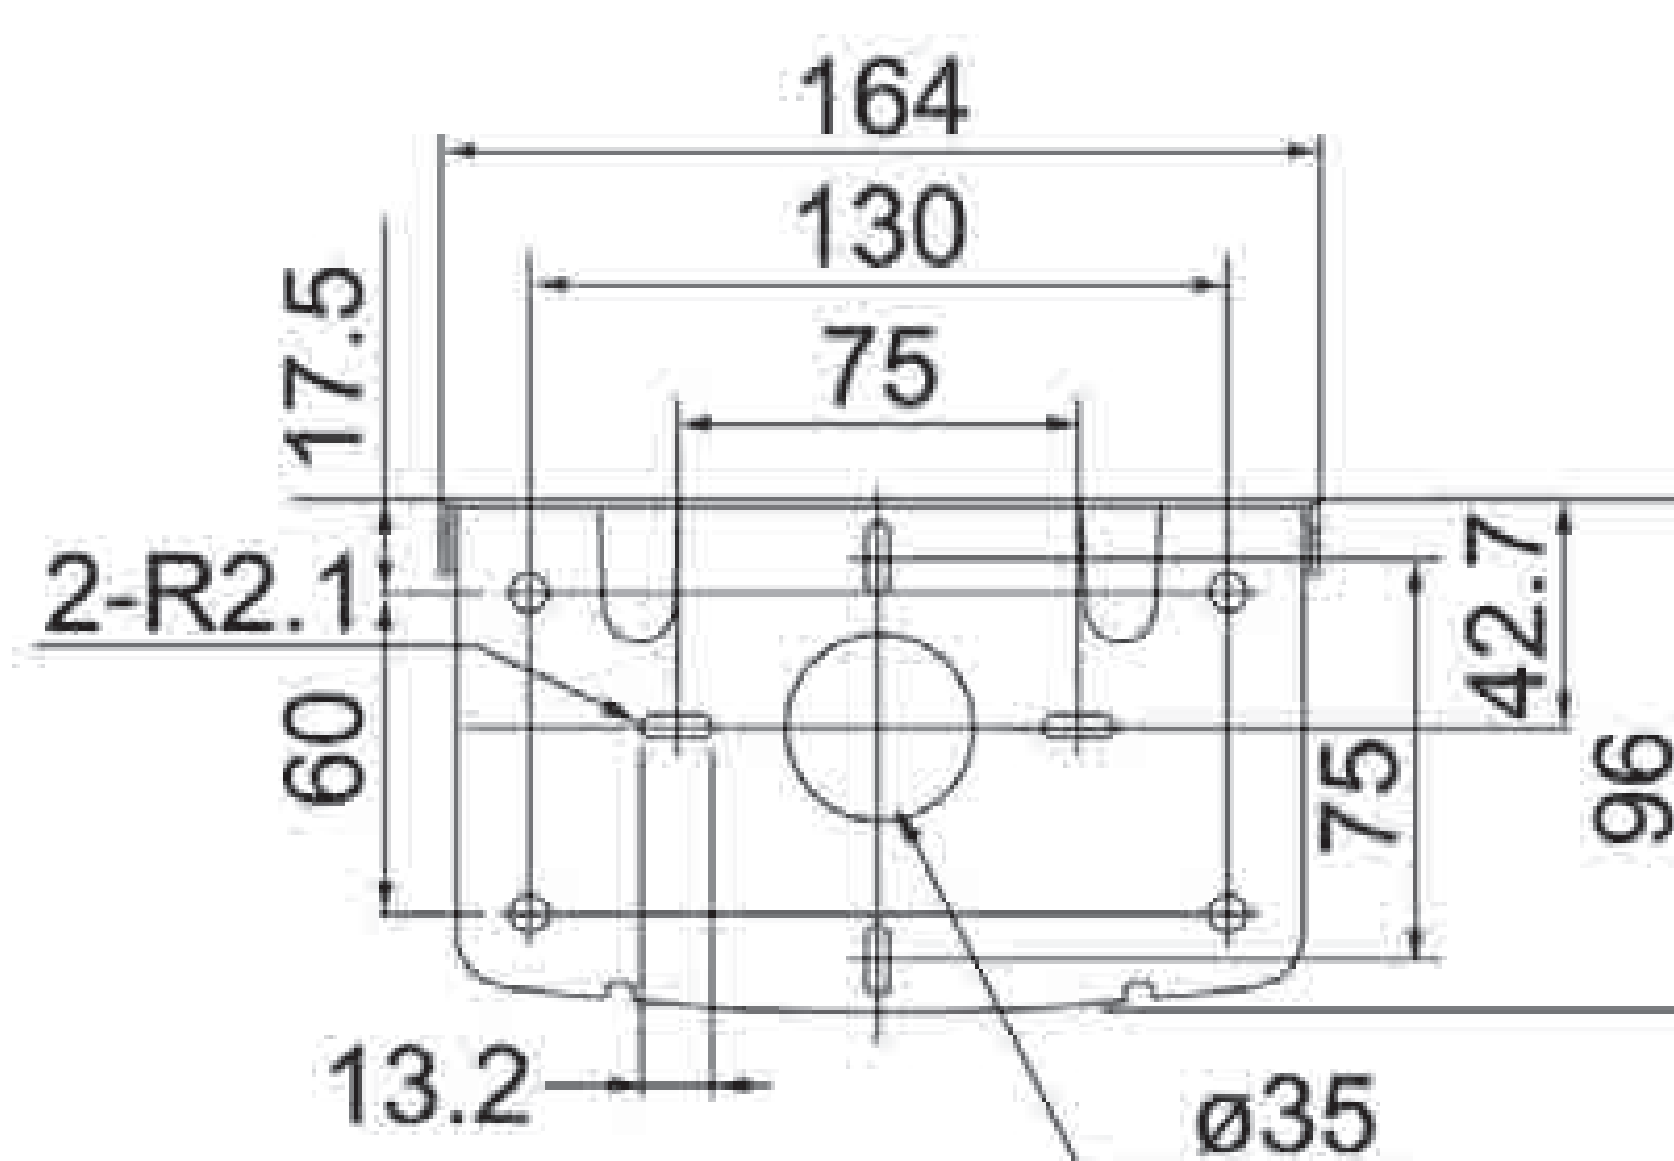

選購品

SZ-023 內支架：塗裝鐵板
外殼：ABS樹脂