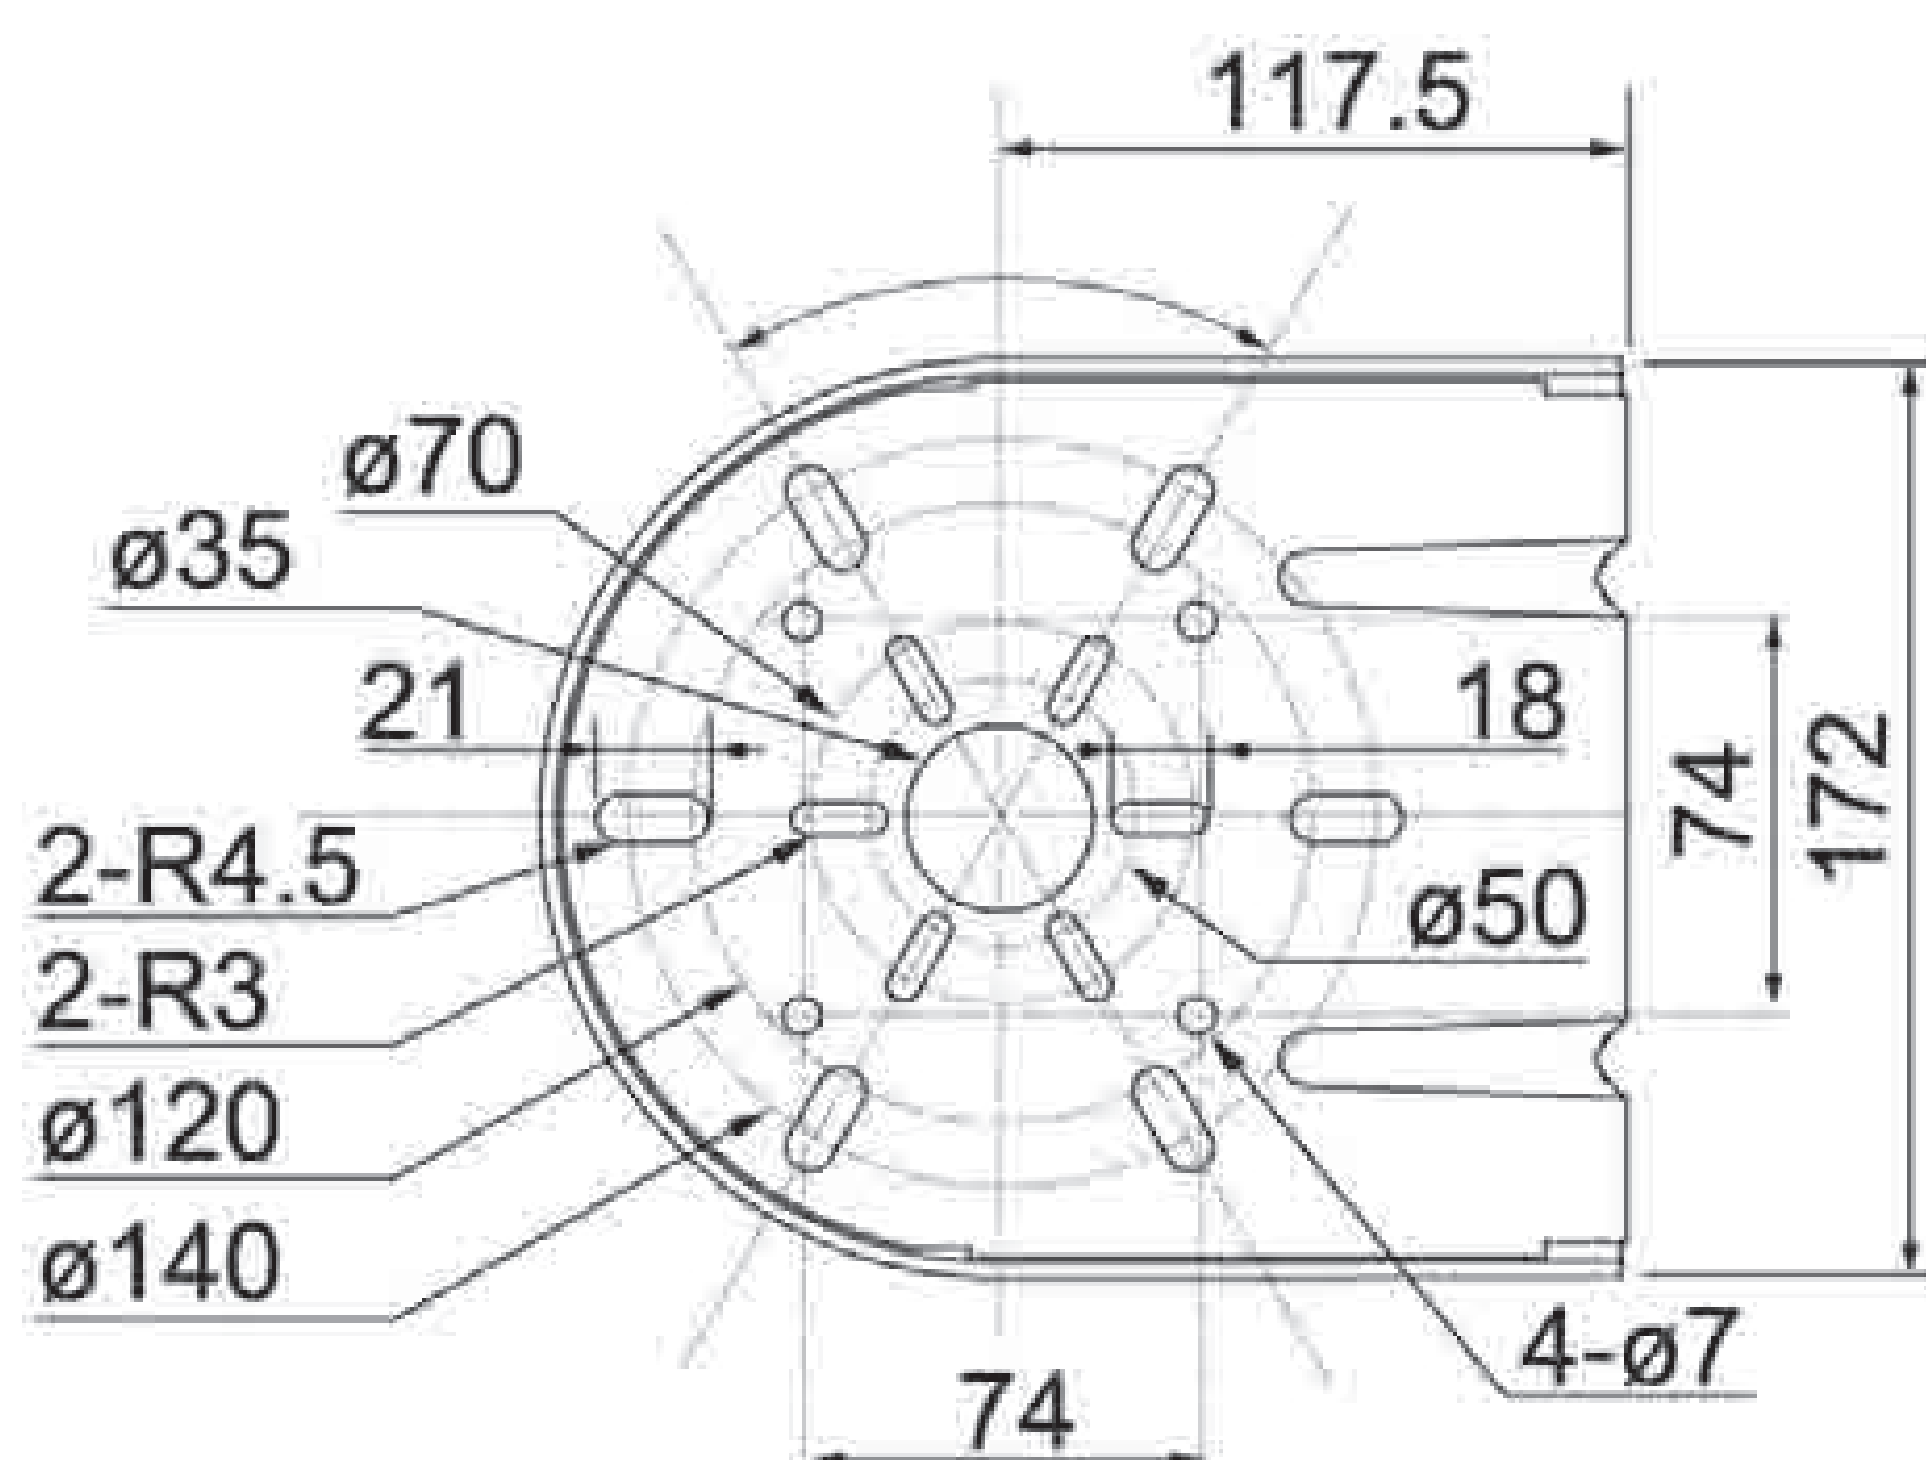

選購品

SZ-023 內支架：塗裝鐵板
外殼：ABS樹脂

(單位:mm)

小區停車場
自動柵欄

無人ATM、銀行、店鋪的防盜警報

嘈雜的傳輸生產線，異常警報