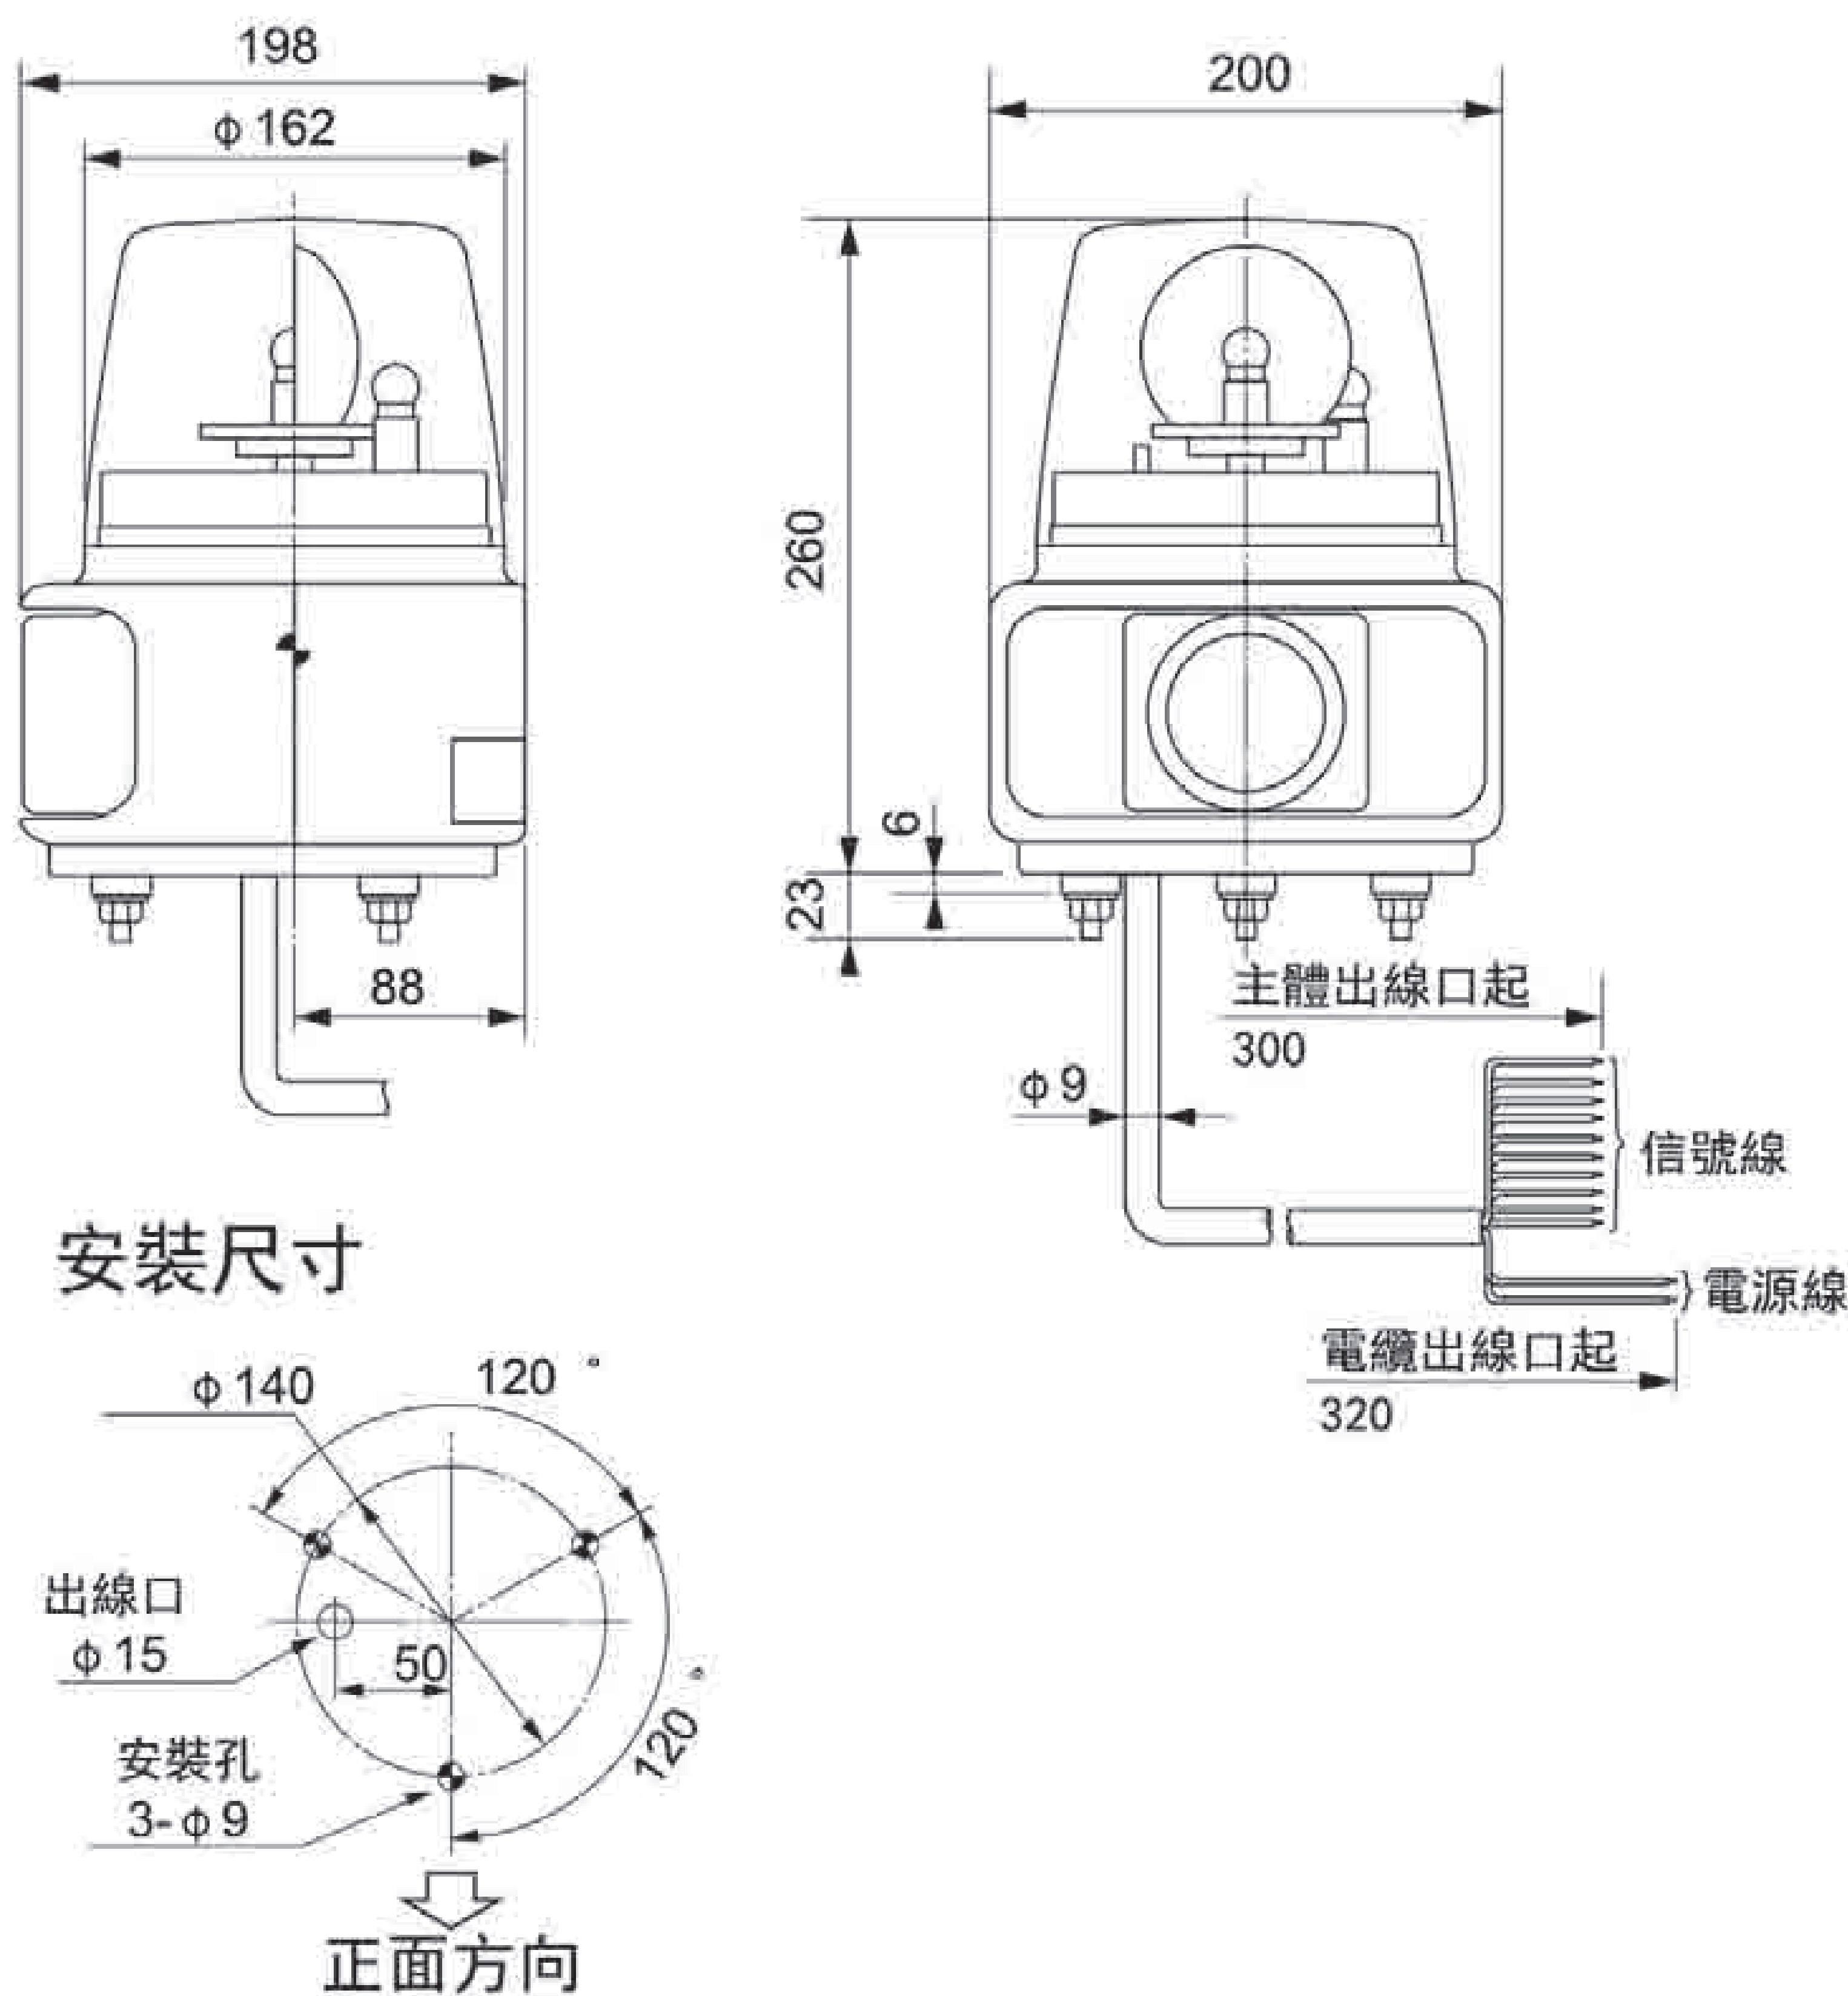

## 尺寸圖 單位: mm

### 安裝尺寸

安裝面板厚度: 最大5