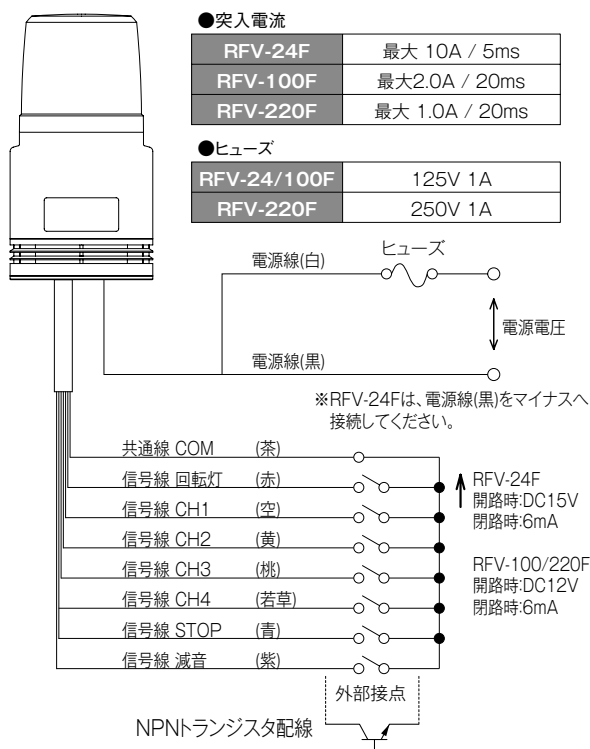

仕様

対応トランジスタ	NPN
音量調節	可[無段階] / 減音機能あり
音声ファイル形式	MP3データ(ビットレート:64kbps / サンプルレート:44.1kHz)

配線例

●メッセージ入力時、回転灯も同時に作動します。
(注)スタート入力は100mSec以上が必要です。