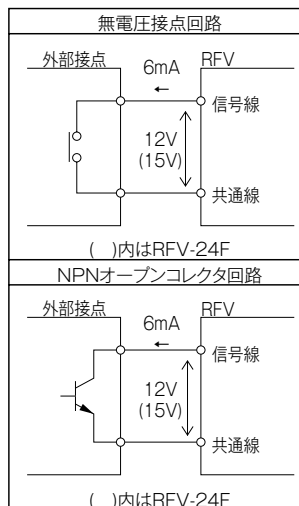

接点容量	
電流容量	10mA以上
耐電圧	DC20V以上
もれ電流	0.1mA以下
ON電圧(Vsat)	1V以下

公称断面積:線種
RFV-24F:電源線:AWG18:UL1061
信号線:AWG22:UL1061
RFV-100F/220F:電源線:0.75mm²:VSF
信号線:AWG22:UL1007

ネットワーク

積層情報表示灯

回転灯表示灯

報知器
音音音合成

一体型音音音灯
回転灯/信号灯

LED照明

センサ機器ほか

LED表示ボード

オプション