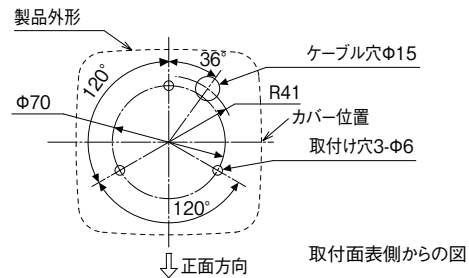

DC仕様: 電源線 AWG18 / 信号線 AWG22
AC仕様: 電源線 VSF0.75mm / 信号線 AWG22

製品リスト

型式	定格電圧	音タイプ	色	消費電力	質量	価格 (税抜き)
● RFT-24A-R/Y	DC24V	A	赤 / 黄	12W	1.0kg	41,200円
RFT-24 □ -R/Y	DC24V	C/D/E	赤 / 黄	12W	1.0kg	41,200円
RFT-24 □ -G/B	DC24V	A/C/D/E	緑 / 青	12W	1.0kg	43,600円
● RFT-100A-R/Y	AC100V	A	赤 / 黄	13W	1.2kg	43,600円
RFT-100 □ -R/Y	AC100V	C/D/E	赤 / 黄	13W	1.2kg	43,600円
RFT-100 □ -G/B	AC100V	A/C/D/E	緑 / 青	13W	1.2kg	46,000円
RFT-220 □ -R/Y	AC220V	A/C/D/E	赤 / 黄	13W	1.2kg	43,600円
RFT-220 □ -G/B	AC220V	A/C/D/E	緑 / 青	13W	1.2kg	46,000円