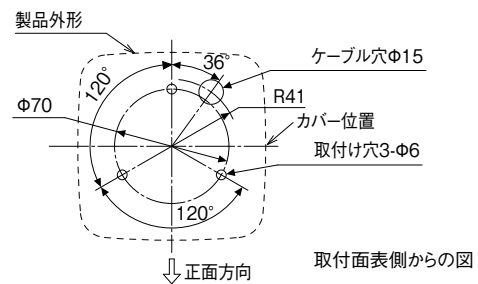

取付面寸法図

DC仕様: 電源線 AWG18 / 信号線 AWG22
AC仕様: 電源線 VSF0.75mm / 信号線 AWG22

製品リスト

型式	定格電圧	色	消費電力	質量	価格 (税抜き)
RFV-24F-R/Y	DC24V	赤 / 黄	18W	1.0kg	48,400円
RFV-24F-G/B	DC24V	緑 / 青	18W	1.0kg	50,800円
RFV-100F-R/Y	AC100V	赤 / 黄	16W	1.2kg	50,800円
RFV-100F-G/B	AC100V	緑 / 青	16W	1.2kg	53,200円
RFV-220F-R/Y	AC220V	赤 / 黄	16W	1.2kg	50,800円
RFV-220F-G/B	AC220V	緑 / 青	16W	1.2kg	53,200円