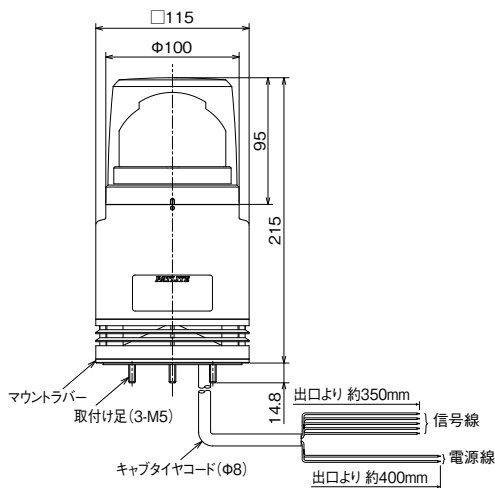

外観図 (単位: mm)