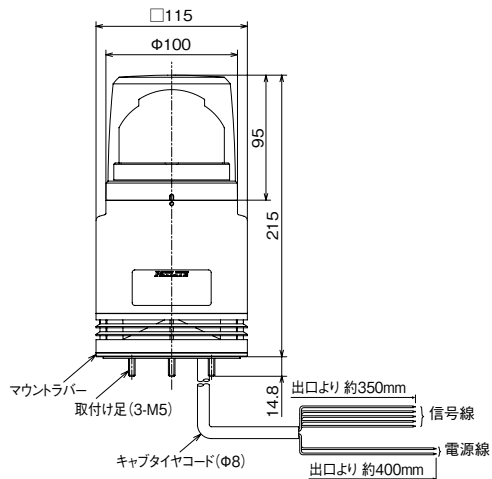

外観図 (単位: mm)

取付面寸法図