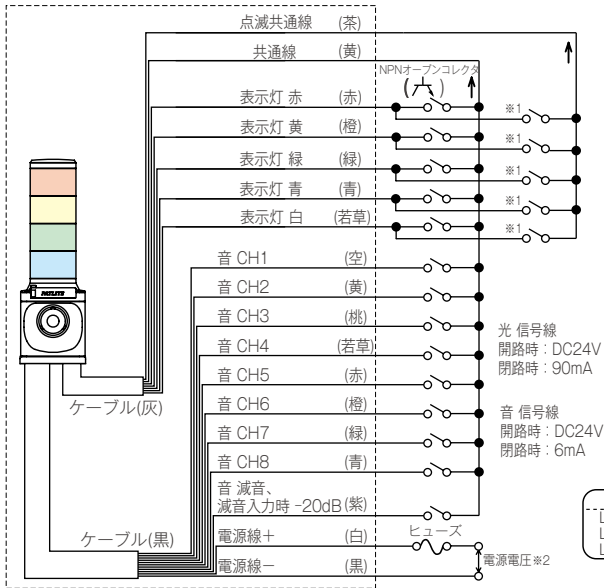

配線例

●信号線の外部接点には、リレー・スイッチなどの無電圧接点回路、またはオープンコレクタ回路(NPN型)を使用してください。回路・接点容量は、下表を参照してください。

型式	定格電圧	突入電流※4	ヒューズ容量※5
LKEH-□02	24V DC	10A	2A(ノーマル)
LKEH-□10	100V AC	12A	0.5A(タイムラグ)
LKEH-□20	220V AC	6A	0.5A(ノーマル)

※各信号線に電圧を印加しないでください。製品を破壊する恐れがあります。

1. ※1.点滅制御は、NPNトランジスタ(無接点制御)はできません。
   - ※2.LKEH-□02は、電源線(黒)をマイナスへ接続してください。
   - ※3.表示灯ユニット1段あたりの接点の電流容量。
   - ※4.使用上限電圧にて電源起動時。
   - ※5.LKEH-□10には、タイムラグ型のヒューズを使用してください。ノーマル型では、突入電流により溶断する恐れがあります。
   - ※6.LKEH-□02は電源電圧となります。
2. ●複数台での使用時に、電源または信号線を同時に入れた場合でも、音色の再生・点滅周期にズレが生じます。
3. ●音・減音信号線と点滅共通線は短絡しないでください。音色が正常に再生されません。
4. ●共通線と点滅共通線を接続しないでください。表示灯ユニットが正常に点滅しなくなります。

ネットワーク

積層情報表示灯

回転灯表示灯

音音声合成

一体型音・音声

LED照明

センサ機器ほか

LED表示ボード

オフショーン