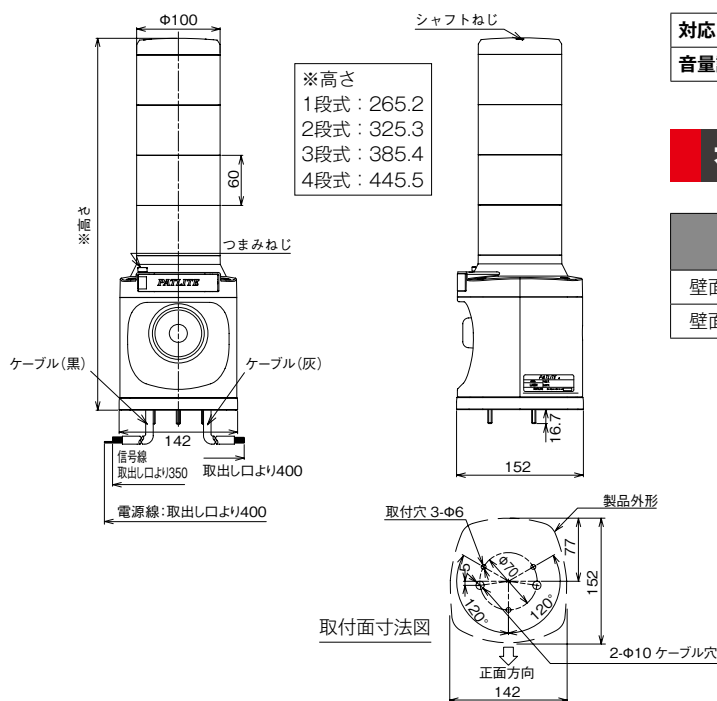

## LKEH-F

## モデルコード

(例) LKEH-402FAUL-RYGB

① ② ③ ④ ⑤

① 段数	② 定格電圧	③ 音色タイプ	④ 適合規格	⑤ 色
1 = 1段 2 = 2段 3 = 3段 4 = 4段	02 = DC24V 10 = AC100V 20 = AC220V	A = Aタイプ C = Cタイプ D = Dタイプ E = Eタイプ	空欄 = 標準モデル UL = UL認証モデル	R = 赤 B = 青 Y = 黄 C = 白 G = 緑 左より上段

## 外観図 (単位: mm)