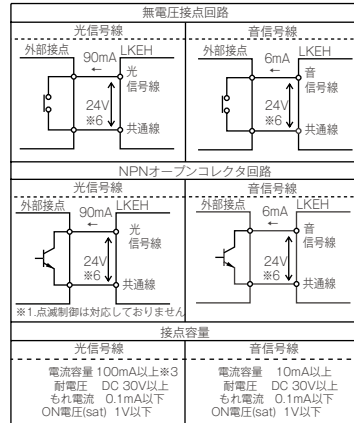

配線例

●信号線の外部接点には、リレー・スイッチなどの無電圧接点回路、またはオープンコレクタ回路(NPN型)を使用してください。回路・接点容量は、下表を参照してください。

型式	定格電圧	突入電流※4	ヒューズ容量※5
LKEH-□02	24V DC	10A	2A(ノーマル)
LKEH-□10	100V AC	12A	0.5A(タイムラグ)
LKEH-□20	220V AC	6A	0.5A(ノーマル)

※各信号線に電圧を印加しないでください。製品を破壊する恐れがあります。

1. ※1.点滅制御は、NPNトランジスタ(無接点制御)はできません。
   - ※2.LKEH-□02は、電源線(黒)をマイナスへ接続してください。
   - ※3.表示灯ユニット1段あたりの接点の電流容量。
   - ※4.使用上限電圧にて電源起動時。
   - ※5.LKEH-□10には、タイムラグ型のヒューズを使用してください。ノーマル型では、突入電流により溶断する恐れがあります。
   - ※6.LKEH-□02は電源電圧となります。
2. ●複数台での使用時に、電源または信号線を同時に入れた場合でも、音色の再生・点滅周期にズレが生じます。
3. ●音・減音信号線と点滅共通線は短絡しないでください。音色が正常に再生されません。
4. ●共通線と点滅共通線を接続しないでください。表示灯ユニットが正常に点滅しなくなります。

ネットワーク

積層情報表示灯

回転灯表示灯

音音声合成

一体型音・音声

LED照明

センサ機器ほか

LED表示ボード

オフショーン