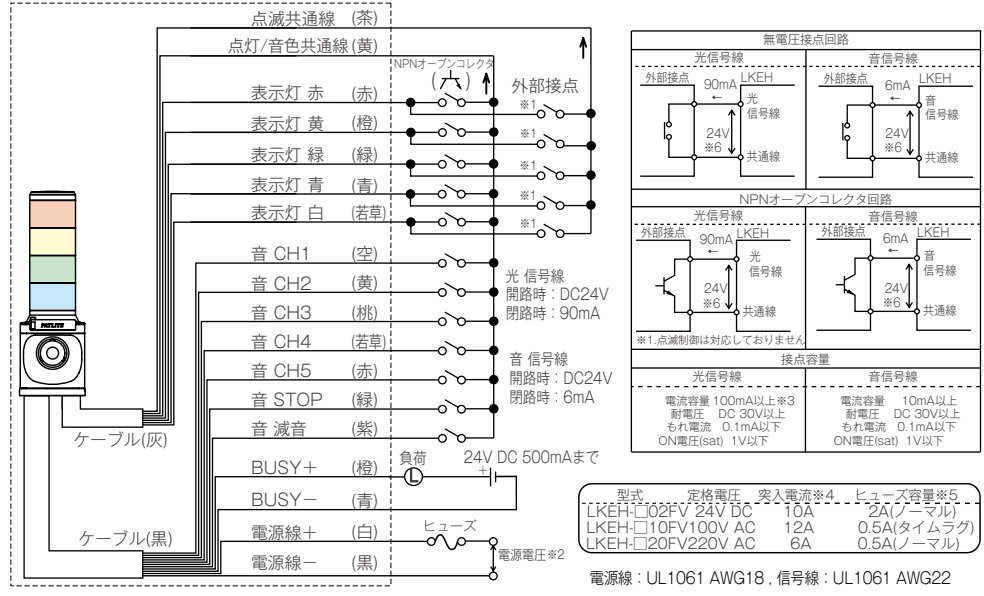

製品リスト

型式	段数	定格電圧	UL 対応	色	消費電力	質量	価格(税抜き)
LKEH-110FV-B/C	1	AC100V		青/白	17W	2.1kg	81,200円
LKEH-120FV-R/Y/G	1	AC220V		赤/黄/緑	17W	2.1kg	63,400円
LKEH-120FV-B/C	1	AC220V		青/白	17W	2.1kg	82,400円
LKEH-202FV-RY/RG	2	DC24V		赤・黄/赤・緑	12.4W	1.6kg	71,900円
LKEH-210FV-RY/RG	2	AC100V		赤・黄/赤・緑	20W	2.3kg	73,100円
LKEH-220FV-RY/RG	2	AC220V		赤・黄/赤・緑	20W	2.3kg	74,300円
LKEH-302FV-RYG	3	DC24V		赤・黄・緑	14.2W	1.8kg	82,800円
LKEH-310FV-RYG	3	AC100V		赤・黄・緑	23W	2.5kg	84,000円
LKEH-320FV-RYG	3	AC220V		赤・黄・緑	23W	2.5kg	85,200円
LKEH-402FV-RYGB	4	DC24V		赤・黄・緑・青	16W	2.0kg	112,700円
LKEH-410FV-RYGB	4	AC100V		赤・黄・緑・青	26W	2.7kg	113,900円
LKEH-420FV-RYGB	4	AC220V		赤・黄・緑・青	26W	2.7kg	115,100円
LKEH-102FVUL-R/Y/G	1	DC24V	●	赤/黄/緑	10.6W	1.4kg	64,100円
LKEH-102FVUL-B/C	1	DC24V	●	青/白	10.6W	1.4kg	83,100円
LKEH-202FVUL-RY/RG	2	DC24V	●	赤・黄/赤・緑	12.4W	1.6kg	75,000円
LKEH-302FVUL-RYG	3	DC24V	●	赤・黄・緑	14.2W	1.8kg	85,900円
LKEH-402FVUL-RYGB	4	DC24V	●	赤・黄・緑・青	16W	2.0kg	115,800円

※複数台使用の場合、音色及び音声を同時にスタートしても再生音にずれが発生します。本製品は車載用ではありません。

- ●1~3段仕様の標準価格は、赤・黄・緑を組み合わせた場合です。
- ●4段仕様の標準価格は、赤・黄・緑に青または白のどちらか一つを組み合わせた場合です。
- ●赤・黄・緑の代わりに青または白を使用する場合、1ユニットにつき税抜き価格19,000円アップになります。

配線例

●信号線の外部接続には、リレー・スイッチなどの無電圧接続回路、またはオープンコレクタ回路(NPN型)を使用してください。回路・接続容量は、下表を参照してください。

※各信号線に電圧を印加しないでください。製品を破壊する恐れがあります。

- ※1.点滅制御は、NPNトランジスタ(無接点制御)はできません。
- ※2.LKEH-□02FVは、電源線(黒)をマイナスへ接続してください。
- ※3.表示灯ユニット1段あたりの接続の電流容量。
- ※4.使用上限電圧にて電源起動時。
- ※5.LKEH-□10FVには、タイムラグ型のヒューズを使用してください。ノーマル型では、突入電流により溶断する恐れがあります。
- ※6.LKEH-□02FVは電源電圧となります。

- ●複数台での使用時に、電源または信号線を同時に入れた場合でも、音声の再生・点滅周期にズレが生じます。
- ●音・減音信号線と点滅共通線は短絡しないでください。音声や点滅が正常に再生されません。
- ●共通線と点滅共通線を接続しないでください。表示灯ユニットが正常に点滅しなくなります。

色組替え用補修パーツ

補修パーツ	品番
LEDユニット組立 赤	B72100151-1F1
LEDユニット組立 黄	B72100151-2F1
LEDユニット組立 緑	B72100151-3F1
LEDユニット組立 青	B72100151-4F1
LEDユニット組立 白	B72100151-7F1
1段用シャフト	B62910033-1F2
2段用シャフト	B62910033-2F2
3段用シャフト	B62910033-3F2
4段用シャフト	B62910033-4F2

オプション品

詳細については、p.177~p.182をご覧ください。

製品名	型式	価格(税抜き)
壁面取付ブラケット	●SZ-023	6,100円
壁面取付ブラケット	●SZ-008	3,200円
SD カード (2GB)	●SDV-2GP	7,000円
特注メッセージCD-ROM	FV-CD	別途お見積り

ネットワーク

積層情報表示灯

回転灯表示灯

報知器

一体型音・音灯

LED照明

センサ機器ほか

LED表示ボード

オプション