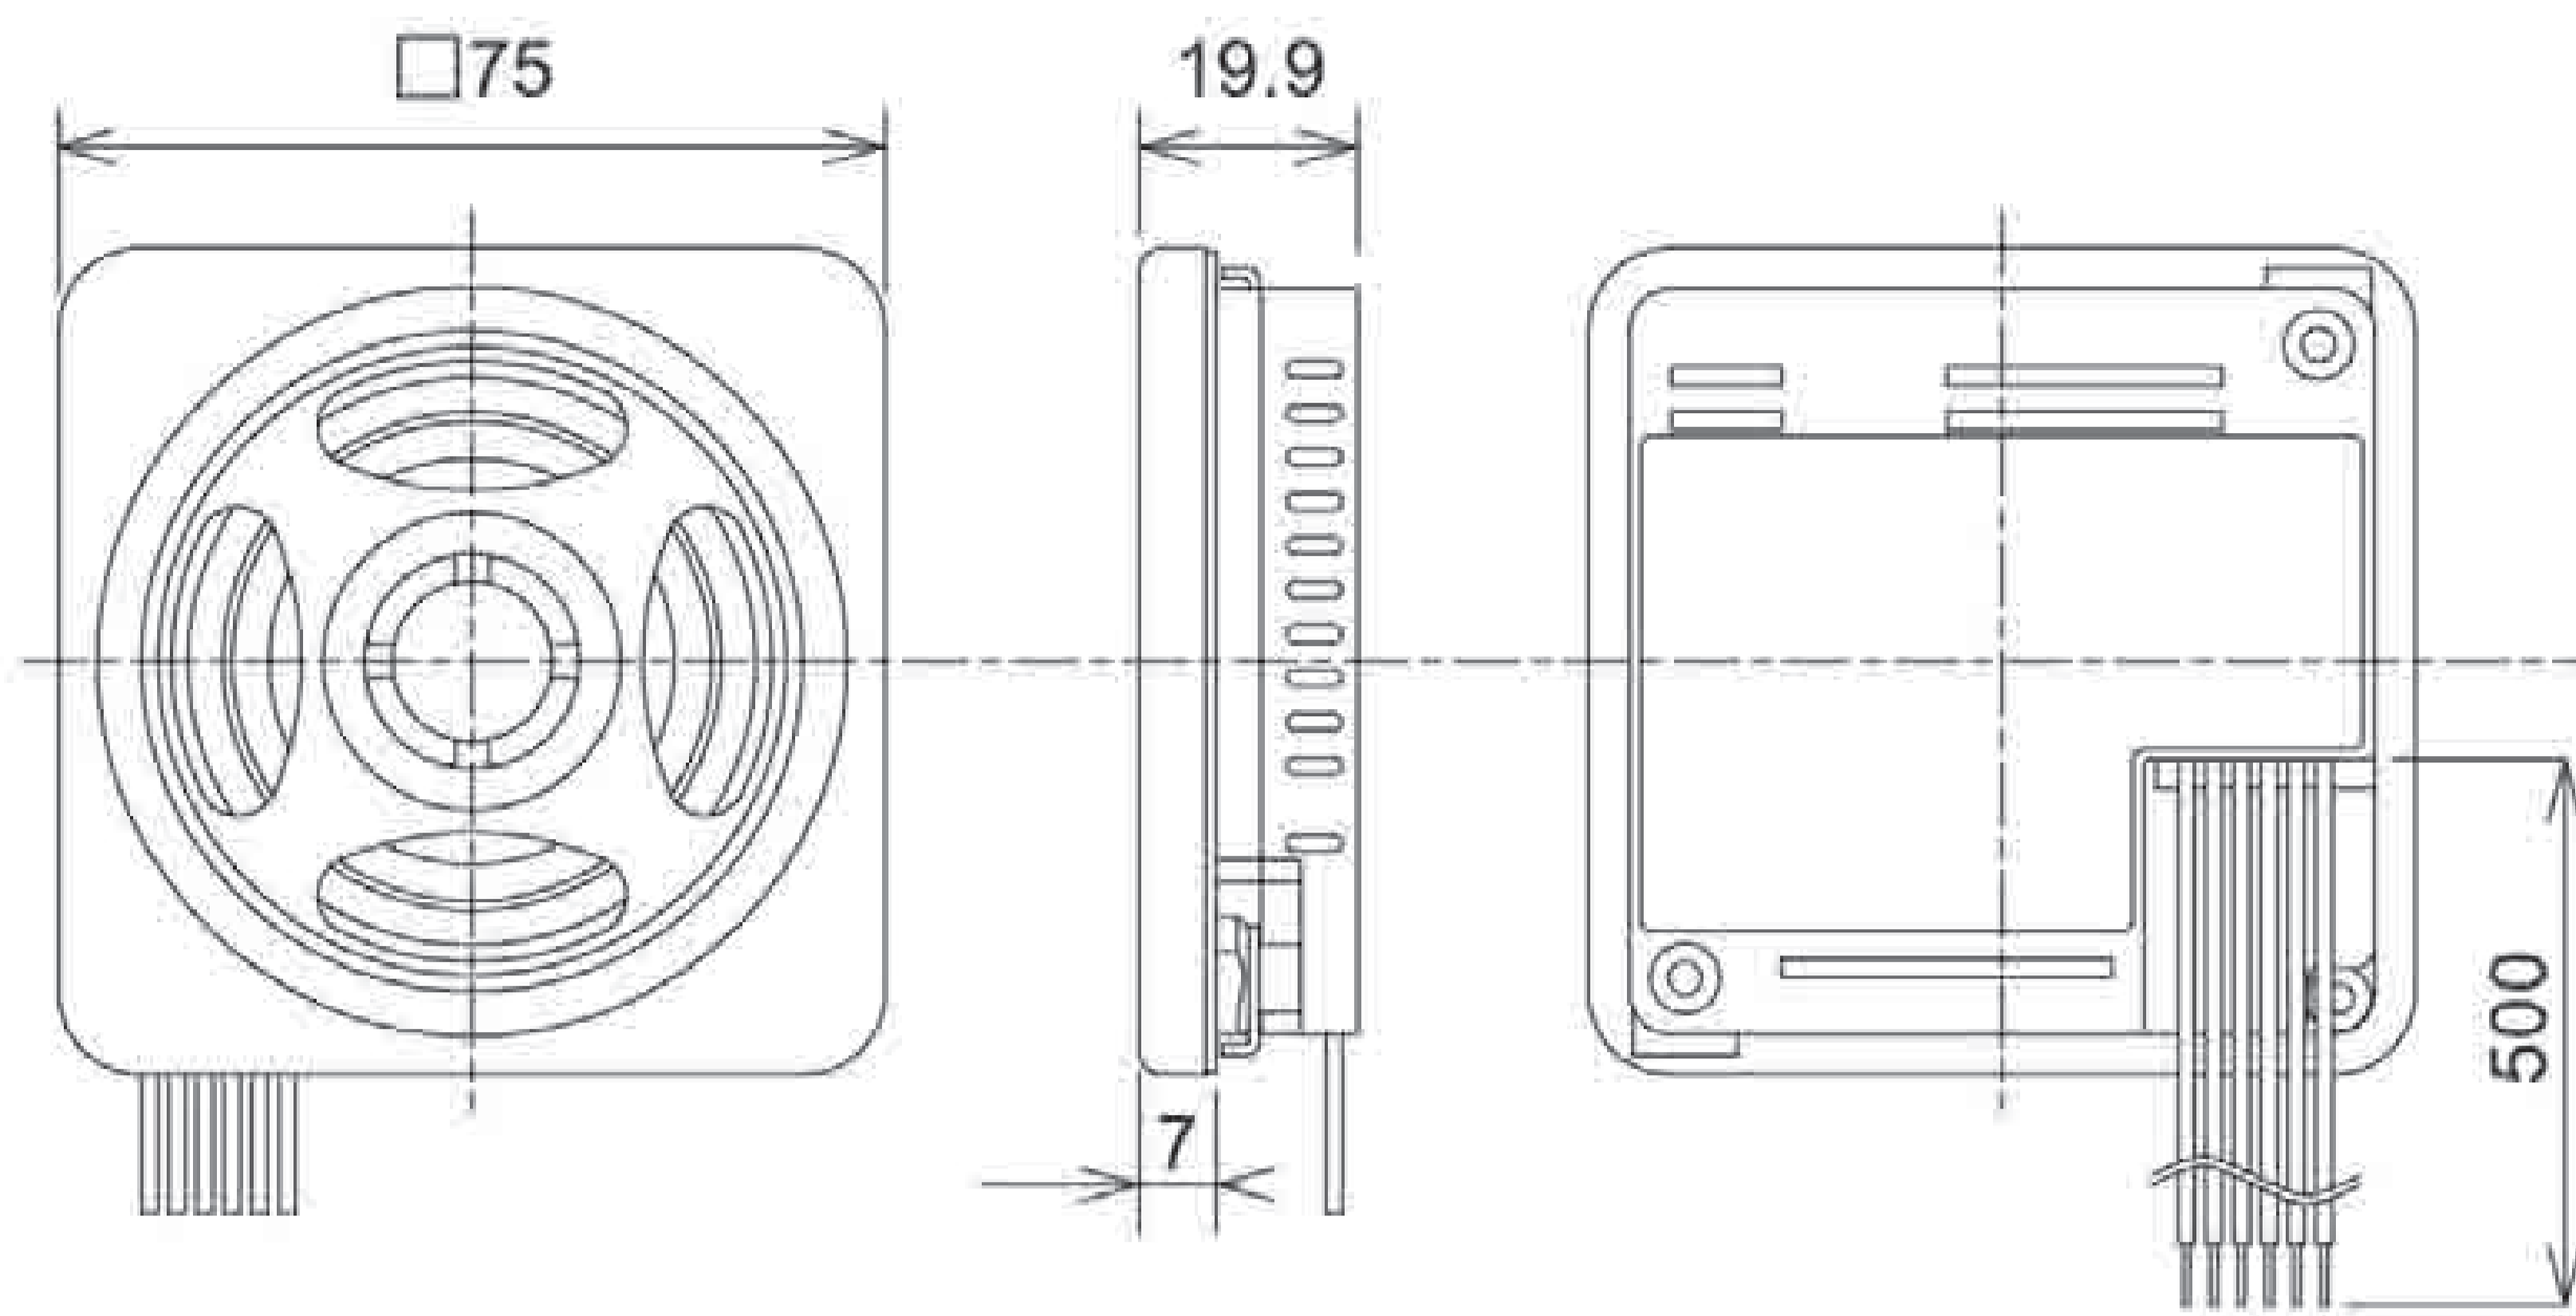

安裝孔尺寸

安裝尺寸依 IEC-61554 (DIN43700) 設計

■ 面板嵌入式安裝

■ 壁掛式安裝

與安裝面板融為一體 安裝方便·外形美觀

靈巧設計，安裝便捷
所有安裝、拆卸、音量調節都可在前方完成，方便安裝與調試。

配備SD孔，使用SD卡可輕鬆更換播放內容。
除了傳統的使用派特萊專用軟體編輯語音檔案的方式以外，新產品採用了更簡易的方式，只需將MP3檔案命名為指定的檔名並複製入SD卡中即可。
※建議使用SDV-2GP型原裝SD卡以保證硬體兼容。