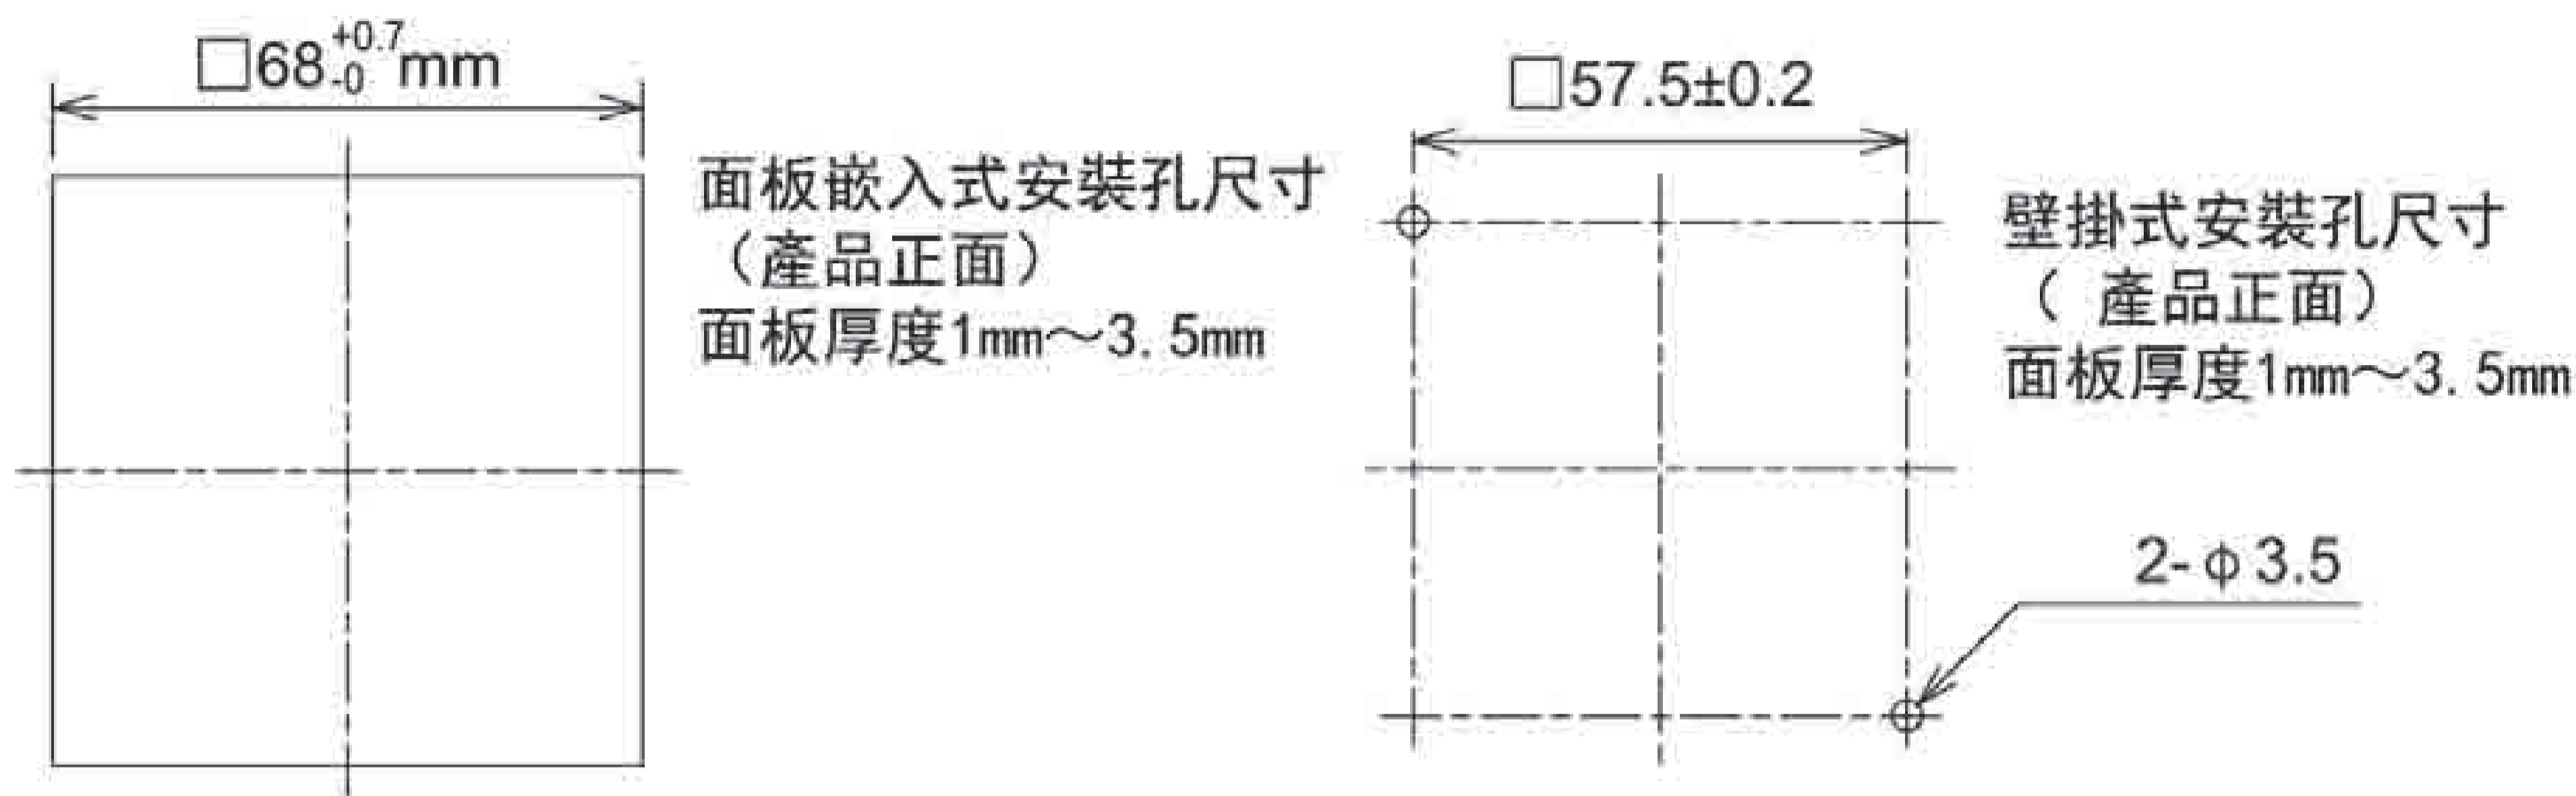

安裝尺寸依 IEC-61554 (DIN43700) 設計