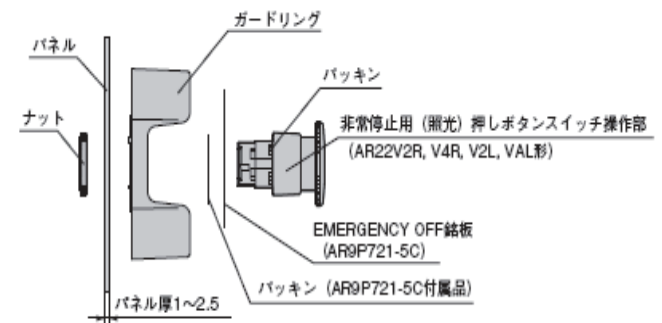

專業進口日本各廠牌FA自動控制器材

通南科技股份有限公司

<http://www.tongnan.com.tw>

TEL:(02)2746-7990 FAX:(02)2756-3221

E-mail: tntc@tongnan.com.tw

10578台北市延壽街155號1樓