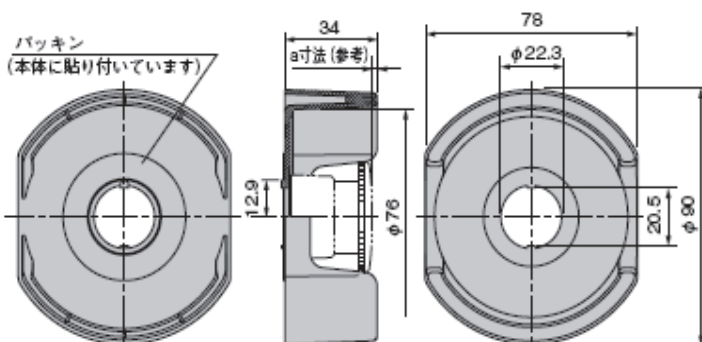

緊急遮斷用(EMO)22φ 黄色護圈

適用於半導體製造裝置上所要求的SEMI規格
黄色護圈對於22φ 都可使用不限大頭開關

緊急停止用押扣開關

- AR22V3R-01RZ286
- AR22V2R-01R
- AR22VOR-01R
- AR22V4R-01R
- AR22VSR-01R
- AR22V2L-01E3R
- AR22VAL-01E3R

■外形寸法図 (単位: mm)

●ガードリング (AR9R008形)